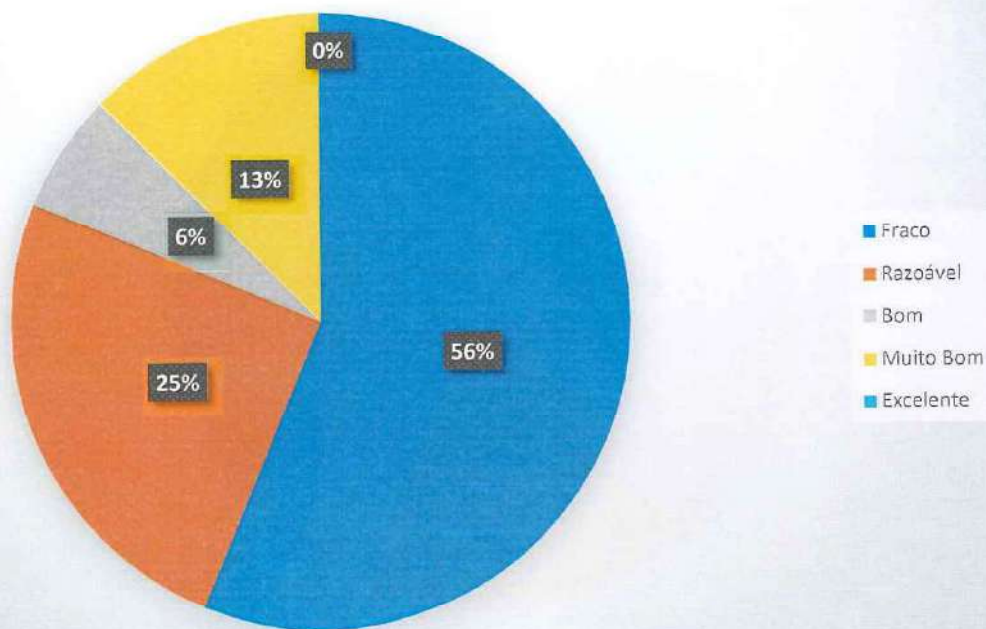

30500

000440

Lançamento de Medicineball - 10 anos - Multiesportes

Fraco	Razoável	Bom	Muito Bom	Excelente
7 (44%)	3 (19%)	5 (31%)	1 (6%)	0
TOTAL				16

NOME DO ALUNO	F.E- MEDICINEBALL (CM)	RESULTADO
ANA CLAUDIA FALSHI SOUZA	242	Bom
ANGELO GABRIEL SOUZA	140	Fraco
CAROLINA SANTOS SAMPAIO	146	Fraco
CLARA MARCELA MONTEIRO DOS SANTOS	180	Fraco
ELIAS SILVA EUGENIO	244	Bom
EMILLY CRISTINA DE LIMA RODRIGUES	200	Razoável
ISLANY CONCEIÇÃO RODRIGUES	150	Fraco
JOÃO THALES DE LIMA CORREIA	209	Fraco
MARCOS GABRIEL DE LIMA	120	Fraco
MARIA CLARA DE SOUZA NEVES	200	Razoável
MARIA EDUARDA CARDOSO DOS SANTOS	280	Muito Bom
MAYCON KENED CUTRIN	232	Razoável
PEDRO HENRIQUE SOUSA REIS	240	Bom
PYETRO RODRIGUES DE OLIVEIRA	210	Fraco
RODRIGO NASCIMENTO BERNADO	245	Bom
TABITA KAULI SILVA	232	Bom

Agilidade Quadrado - 10 anos - Multiesportes

Fraco	Razoável	Bom	Muito Bom	Excelente
9 (56%)	4 (25%)	1 (6%)	2 (13%)	0
TOTAL				16

NOME DO ALUNO	AGILIDADE - QUADRADO	RESULTADO
ANA CLAUDIA FALSHI SOUZA	6,38	Muito Bom
ANGELO GABRIEL SOUZA	9	Fraco
CAROLINA SANTOS SAMPAIO	10,46	Fraco
CLARA MARCELA MONTEIRO DOS SANTOS	7,03	Razoável
ELIAS SILVA EUGENIO	6,89	Razoável
EMILLY CRISTINA DE LIMA RODRIGUES	8,72	Fraco
ISLANY CONCEIÇÃO RODRIGUES	9,31	Fraco
JOÃO THALES DE LIMA CORREIA	7,2	Fraco
MARCOS GABRIEL DE LIMA	10,55	Fraco
MARIA CLARA DE SOUZA NEVES	7,14	Razoável
MARIA EDUARDA CARDOSO DOS SANTOS	6,95	Bom
MAYCON KENED CUTRIN	7,15	Fraco
PEDRO HENRIQUE SOUSA REIS	7,51	Fraco
PYETRO RODRIGUES DE OLIVEIRA	7,73	Fraco
RODRIGO NASCIMENTO BERNADO	6,21	Muito Bom
TABITA KAULI SILVA	7,32	Razoável