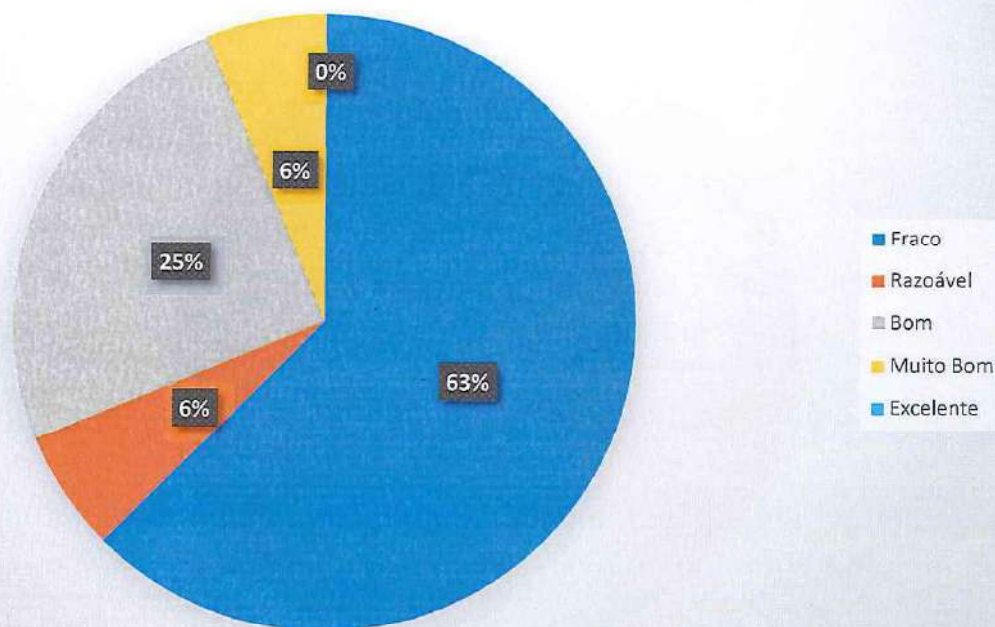

Lançamento de Medicineball - 06 e 07 anos - Multiesportes

Fraco	Razoável	Bom	Muito Bom	Excelente
10 (63%)	1 (6%)	4 (25%)	1 (6%)	0
TOTAL				16

NOME DO ALUNO	F.E- MEDICINEBALL (CM)	RESULTADO
AMANDA RODRIGUES DA SILVA	150	Fraco
ANA CLARA PEREIRA FRANÇA	150	Bom
ANDREY JUAN DE CARVALHO MIRANDA	145	Fraco
ANGELO GABRIEL SILVA DOS ANJOS	200	Bom
ANTONIO VITOR SARAIVA SANTOS	138	Fraco
ARTHUR ALVES DA SILVA	187	Bom
ESDRAS HABIATAN XAVIER MENDES	155	Fraco
EVILLY KARINE DIAS MIRANDA	144	Fraco
ÍCARO OLIVEIRA RAMOM DOS SANTOS	110	Fraco
JULIO CÉSAR PEREIRA DOS SANTOS	167	Razoável
KAUE DA SILVA CARVALHO	112	Fraco
LAZARO FALCHI NETO	132	Fraco
LIVIA BORGES RODRIGUES	200	Muito Bom
PATRICK KAUE DE SOUSA	182	Bom
RIQUELME FERREIRA BFRANDÃO	108	Fraco
RODRIGO XAVIER OLIVEIRA	117	Fraco