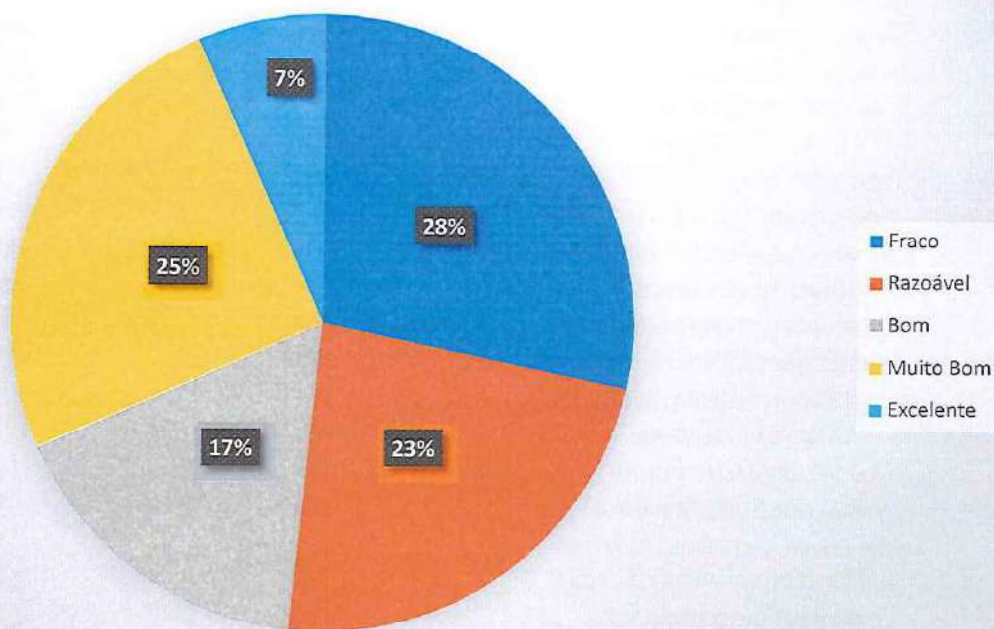

Lançamento de Medicineball- 08 e 09 anos - Multiesportes

Fraco	Razoável	Bom	Muito Bom	Excelente
17 (28%)	14 (23%)	10 (17%)	15 (25%)	4 (7%)
TOTAL				60

NOME DO ALUNO	F.E- MEDICINEBALL (CM)	RESULTADO
AMANDA DA SILVA MESQUITA	187	Bom
ANA CAROLINA PEREIRA COSTA	236	Muito Bom
ANDREIA DA SILVA PEREIRA	195	Razoável
ANNY KAROLLYNI SANTANA DOAS SANTOS	200	Razoável
ARTHUR OLIVEIRA	250	Muito Bom
ARTHUR VINICIUS LIMA	213	Bom
CLAUDIO JUNIOR SAMPAIO	165	Fraco
CLEILSON DA SILVA CARDOSO	191	Razoável
DANIEL DA COSTA	160	Fraco
DEBORA ROSA BARROS	160	Fraco
DEBORA VITORIA SOARES PEREIRA	283	Excelente
ELOA AMANDA SILVA SOUSA	210	Muito Bom
EMILLY SARAIVA DOS SANTOS	188	Bom
EMILLY YASMIN BATISTA	170	Razoável
ENZO DE SOUSA MOTA	200	Bom
FRANCISCO DE ASSIS	249	Muito Bom
GEANE SANTOS DE SOUZA	175	Razoável