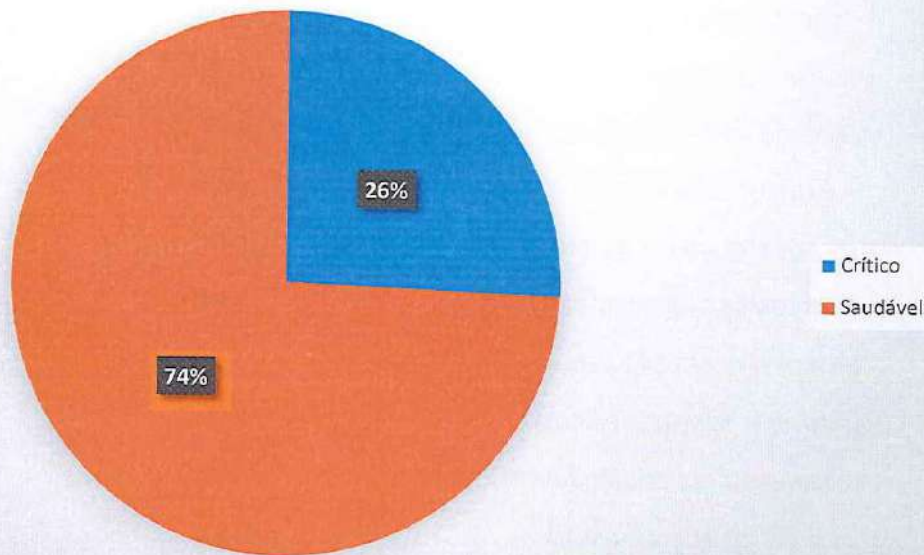

Resistência Geral 9' - 14 e 15 anos - Futebol

Crítico	Saudável	TOTAL
9 (26%)	26 (74%)	35

NOME DO ALUNO	RESISTÊNCIA GERAL 9' (M)	RESULTADO
ANDRÉ CARVALHO ARAÚJO	1220	Crítico
CARLOS EDUARDO SOARES PEREIRA	1674	Saudável
CARLOS HENRIQUE SANTOS RODRIGUES	1130	Crítico
DANILO DA SILVA	1624	Saudável
DAVID BRICE TEIXEIRA DE ALMEIDA	2030	Saudável
DEILSON DE LIMA CAVALCANTE	2130	Saudável
EDUARDO COSTA	1734	Saudável
EMANUEL HORTEGA BRILHANTE CAVALCANTE	1750	Saudável
IAGO DA SILVA PEREIRA	1610	Saudável
IAGO SILVA DE JESUS	1550	Crítico
ITALO FERNANDO DOS SANTOS LIMA	1450	Crítico
JOÃO HENRIQUE MESQUITA SILVA	1628	Saudável