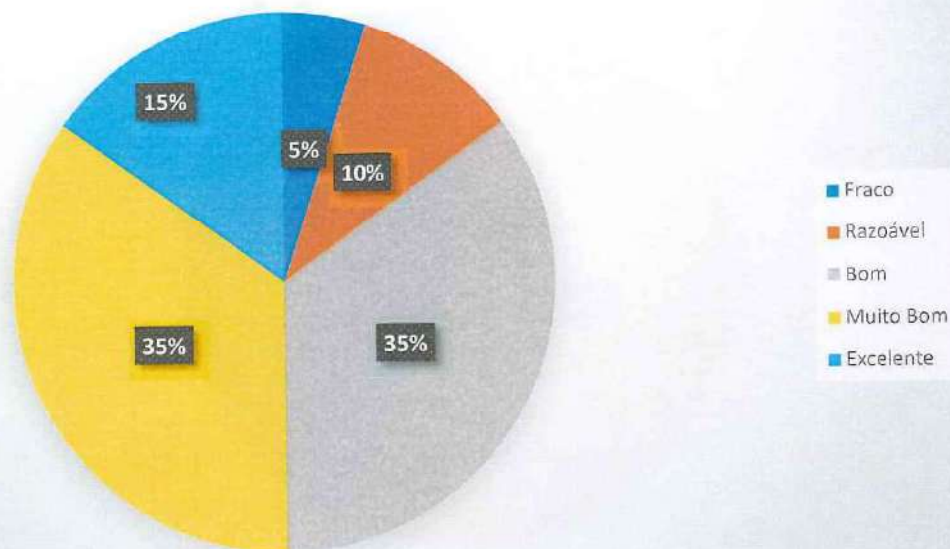

Salto Parado - 16 e 17 anos - Futebol

Fraco	Razoável	Bom	Muito Bom	Excelente
1 (5%)	2 (10%)	7 (35%)	7 (35%)	3 (15%)
TOTAL				20

NOME DO ALUNO	F.E-SALTO PARADO(CM)	RESULTADO
ADRIANO SILVA DOS SANTOS	228	Muito Bom
ADRION CARLOS MARINHO	198	Razoável
AYALAS LIMA DE SOUZA	154	Bom
CRISTHOPHER WELDEN LEÃO GOMES	229	Muito Bom
DEVID PEREIRA CAVALCANTE	187	Razoável
DOUGLAS NUNES DOS SANTOS	260	Excelente
ENZO KLUYVER LIMA DA SILVA	238	Muito Bom
GABRIEL DOS SANTOS SILVA	205	Bom
GUILHERME DA SILVA ARAÚJO	244	Muito Bom
JACKSON DA CRUZ PEREIRA	214	Bom
JHONATAS MORAES SILVA	162	Fraco
JOALISSON NASCIMENTO ALVES	210	Bom
KAIC DOS SANTOS	211	Bom
LÁZARO BORGES CHAVITO	244	Muito Bom
LIOSMAR CIPRIANO DOS SANTOS	213	Bom
MARLISSON RUAN MORAIS BRILHANTE	246	Muito Bom
PAULO HENRIQUE PEREIRA TOMAZ	252	Excelente
RUAN VITOR COSTA MELO	210	Bom
WELLITON ALVES DE OLIVEIRA	252	Excelente
YGOR SAMUEL CARVALHO SANTOS	224	Muito Bom