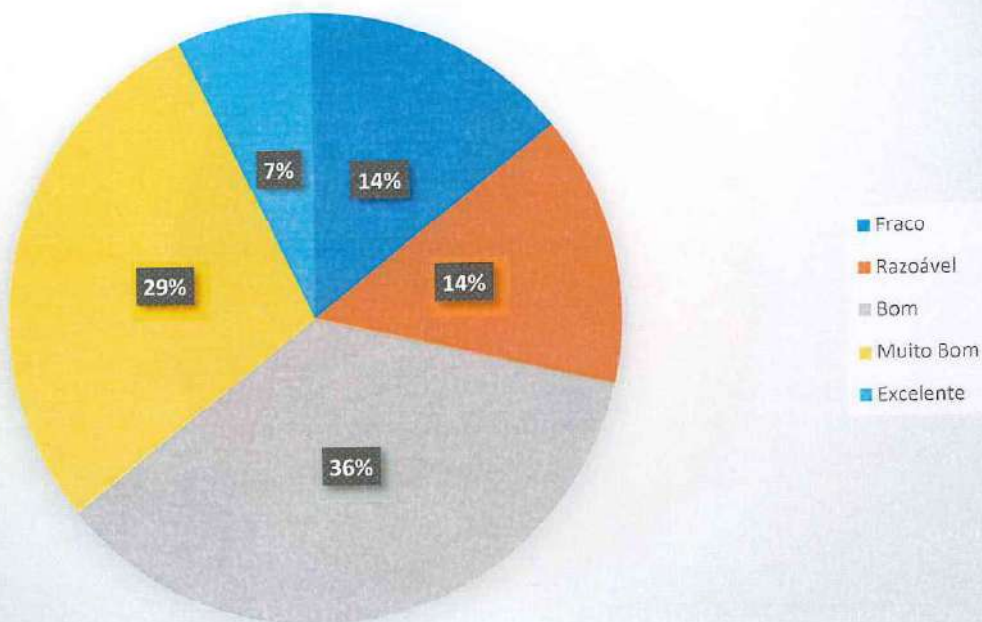

Salto Parado- 16 e 17 anos - Karatê

Fraco	Razoável	Bom	Muito Bom	Excelente
2 (14%)	2 (14%)	5 (36%)	4 (29%)	1 (7%)
TOTAL				14

NOME DO ALUNO	F.E-SALTO PARADO(CM)	RESULTADO
IASMIN PEREIRA DE OLIVEIRA	156	Bom
JAMILE VIEIRA LOPES	169	Muito Bom
KAINAN VITOR SILVA	230	Muito Bom
LEONARDO VICTOR	211	Bom
MAYARA DE JESUS	153	Bom
PAMELA DA SILVA MESQUITA	173	Muito Bom
TAINARA DOS SANTOS SILVA	136	Razoável
WANDERSON RICARDO CONCEIÇÃO BRITO	175	Fraco
WESLEY SARAIVA MIRANDA	210	Bom