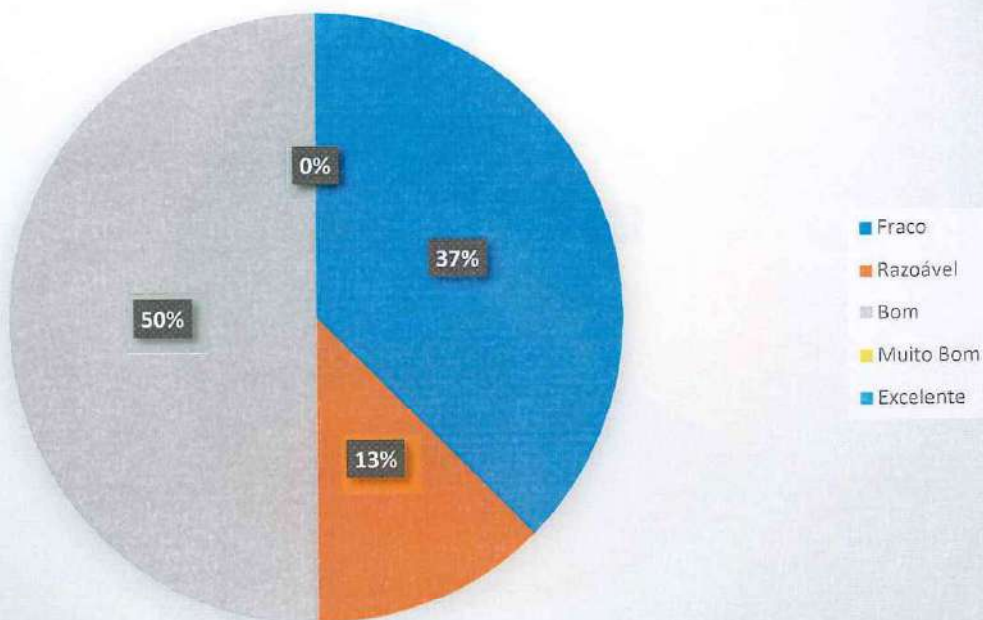

Agilidade Quadrado - 16 e 17 anos - Karatê

Fraco	Razoável	Bom	Muito Bom	Excelente
3 (37%)	1 (13%)	4 (50%)	0	0
TOTAL				8

NOME DO ALUNO	AGILIDADE - QUADRADO (S)	RESULTADO
IASMIN PEREIRA DE OLIVEIRA	7,64	Fraco
JAMILE VIEIRA LOPES	6,51	Bom
KAINAN VITOR SILVA	5,47	Bom
LEONARDO VICTOR	6,25	Fraco
MAYARA DE JESUS	6,22	Bom
PAMELA DA SILVA MESQUITA	7,75	Fraco
TAINARA DOS SANTOS SILVA	6,81	Razoável
WESLEY SARAIVA MIRANDA	5,5	Bom