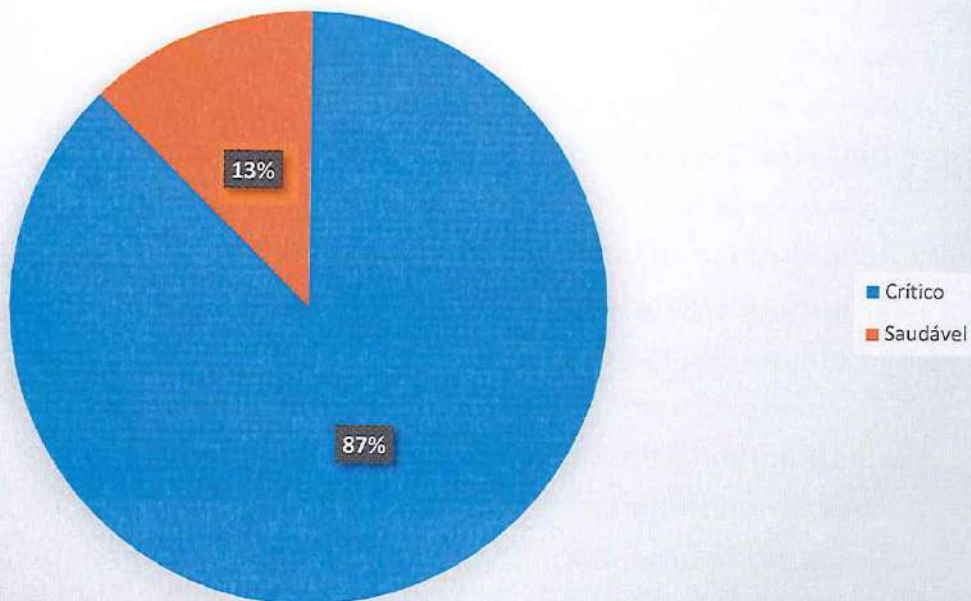

Flexibilidade - 14 e 15 anos - Futebol

Crítico	Saudável
19 (45%)	23 (53%)
TOTAL	
42	

NOME DO ALUNO	FLEXIBILIDADE (CM)	RESULTADO
ANDRÉ CARVALHO ARAÚJO	24	Crítico
CAIO BATISTA MOURÃO	19	Crítico
CARLOS EDUARDO DA SILVA MELO	27,5	Saudável
CARLOS EDUARDO SOARES PEREIRA	27	Saudável
CARLOS HENRIQUE SANTOS RODRIGUES	10	Crítico
CLEILTON RODRIGUES LIMA	22	Crítico
DANILO DA SILVA	23	Saudável
DAVID BRICE TEIXEIRA DE ALMEIDA	39	Saudável
DEILSON DE LIMA CAVALCANTE	39	Saudável
EDUARDO COSTA	29,5	Saudável
EMANUEL HORTEGA BRILHANTE CAVALCANTE	13,5	Crítico
ERICK ALEXANDRE ARAÚJO	27	Saudável
GUTEMBERG CARVALHO ARAÚJO	24,5	Saudável