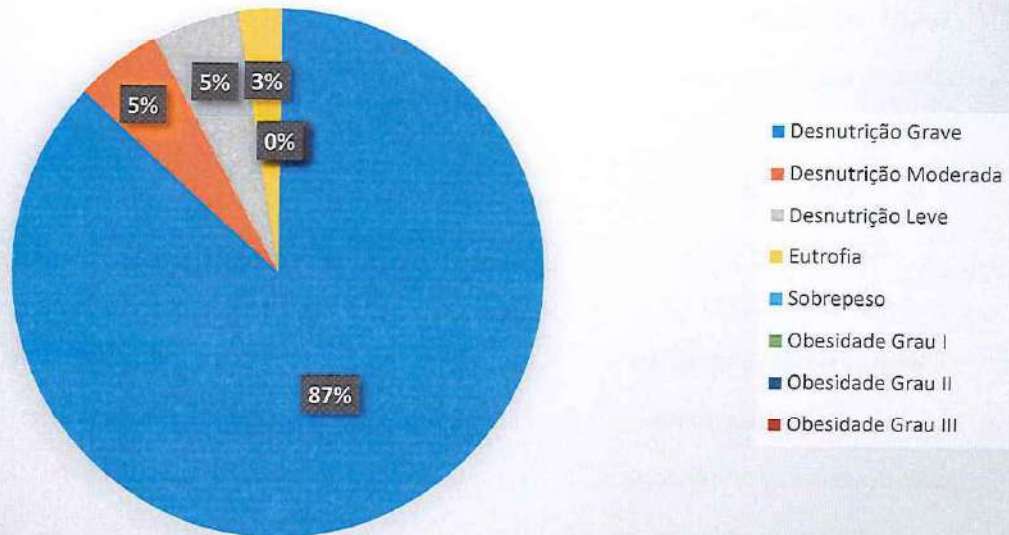

IMC - 06 e 07 anos - Multiesportes

Desnutrição Grave	Desnutrição Moderada	Desnutrição Leve	Eutrofia	Sobrepeso	Obesidade Grau I	Obesidade Grau II	Obesidade Grau III
33 (87%)	2 (5%)	2 (5%)	1 (3%)	0	0	0	0
TOTAL							38

NOME DO ALUNO	PESO	ALTURA	IMC	CLASSIFICAÇÃO
AMANDA RODRIGUES DA SILVA	14,7	1,37	7,83	Desnutrição grave
ANA CLARA COSTA SOUSA	22,6	1,22	15,18	Desnutrição grave
ANA CLARA CRUZ PEREIRA	16,5	1,15	12,48	Desnutrição grave
ANA CLARA PEREIRA FRANÇA	18	1,17	13,15	Desnutrição grave
ANA MELISSA DA SILVA OLIVEIRA	20,1	1,20	13,96	Desnutrição grave
ANGELO GABRIEL SILVA DOS ANJOS	24,5	1,25	15,68	Desnutrição grave
ANGUS NICOLAS TEIXEIRA ALMEIDA	23,2	1,17	16,95	Desnutrição moderada
ANUNCIADA VITORIA MENDES	19	1,15	14,37	Desnutrição grave
ARTHUR ALVES DA SILVA	24,3	1,27	15,07	Desnutrição grave
DANIELLE REIS ARAUJO	21,1	1,17	15,41	Desnutrição grave
EMILLY BRITO SILVA	19,8	1,17	14,46	Desnutrição grave

000411