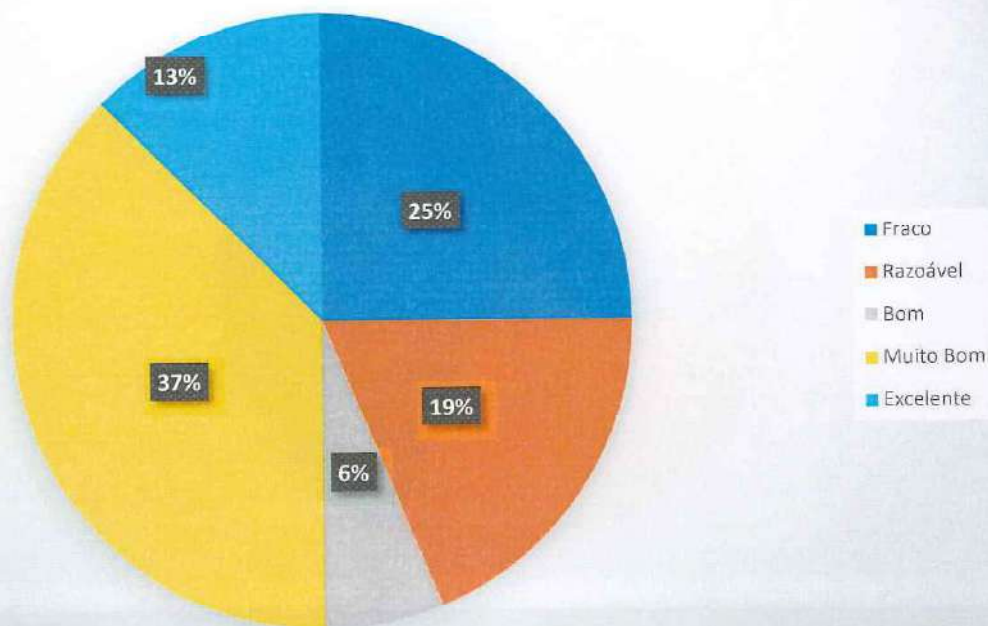

Salto Parado - 10 anos - Multiesportes

Fraco	Razoável	Bom	Muito Bom	Excelente
4 (25%)	3 (19%)	1 (6%)	6 (37%)	2 (13%)
TOTAL				16

NOME DO ALUNO	F.E-SALTO PARADO (CM)	RESULTADO
ANA CLAUDIA FALSHI SOUZA	167	Muito Bom
ANGELO GABRIEL SOUZA	140	Razoável
CAROLINA SANTOS SAMPAIO	146	Muito Bom
CLARA MARCELA MONTEIRO DOS SANTOS	165	Muito Bom
ELIAS SILVA EUGENIO	144	Razoável
EMILLY CRISTINA DE LIMA RODRIGUES	110	Fraco
ISLANY CONCEIÇÃO RODRIGUES	125	Razoável
JOÃO THALES DE LIMA CORREIA	130	Fraco
MARCOS GABRIEL DE LIMA	100	Fraco
MARIA CLARA DE SOUZA NEVES	153	Muito Bom
MARIA EDUARDA CARDOSO DOS SANTOS	150	Muito Bom
MAYCON KENED CUTRIN	117	Fraco
PEDRO HENRIQUE SOUSA REIS	188	Excelente
PYETRO RODRIGUES DE OLIVEIRA	154	Bom
RODRIGO NASCIMENTO BERNADO	188	Excelente
TABITA KAULI SILVA	154	Muito Bom

30500

000440