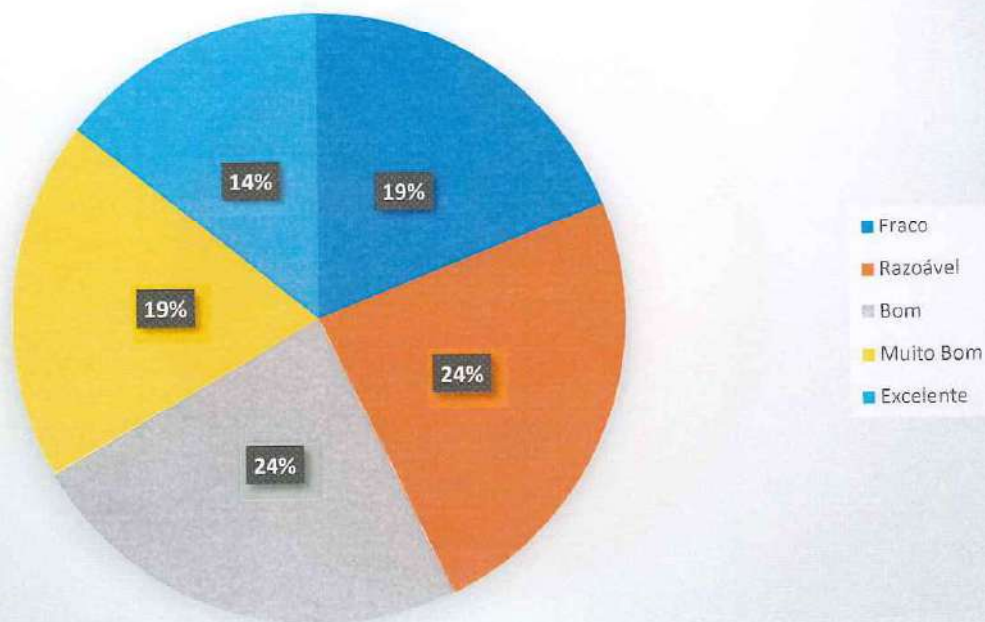

Salto Parado - 10 a 11 anos - Futebol

Fraco	Razoável	Bom	Muito Bom	Excelente
4 (19%)	5 (24%)	5 (24%)	4 (19%)	3 (14%)
TOTAL				21

NOME DO ALUNO	F.E-SALTO PARADO (CM)	RESULTADO
ADRIANO FÉLIX DA SILVA	169	Muito Bom
DEMILLY JHOE TRINDADE BARBOSA	163	Bom
DEYVISSON DIEGO TEIXEIRA DE ALMEIDA	160	Muito Bom
ITALO HENRIQUE DE OLIVEIRA NUNES	138	Fraco
JAEMERSON CUNHA SOUSA	161	Muito Bom
JANDERSON CARVALHO DIAS	165	Muito Bom
JEFERSON DO NASCIMENTO OLIVEIRA	144	Razoável
JEMERSON MORAES DE OLIVEIRA	142	Razoável
JOÃO VICTOR SOARES DOS SANTOS COSTA	188	Excelente
KAIC DE SOUZA BENEDITO	159	Bom
KAUAN SARAIVA DOS SANTOS	137	Fraco
LUAN SILVA DOS SANTOS	140	Razoável
MARCOS RAFAEL MONTERIO DOS SANTOS	161	Bom
MAURICIO DA SILVA MARTINS	151	Razoável
PAULO HENRIQUE RODRIGUES DE AQUINO	159	Bom
RAFAEL DA SILVA PEREIRA	134	Fraco
RICHARD SHELTON MORAES DE OLIVEIRA	118	Fraco
VITORUGO BRITO DE ARAÚJO	140	Razoável
WALLISSON JEFERSON MOTA DE SOUZA	202	Excelente
WANDERSON GOMES DA CRUZ	344	Excelente
WELITON BRANDÃO DOS SANTOS	164	Bom