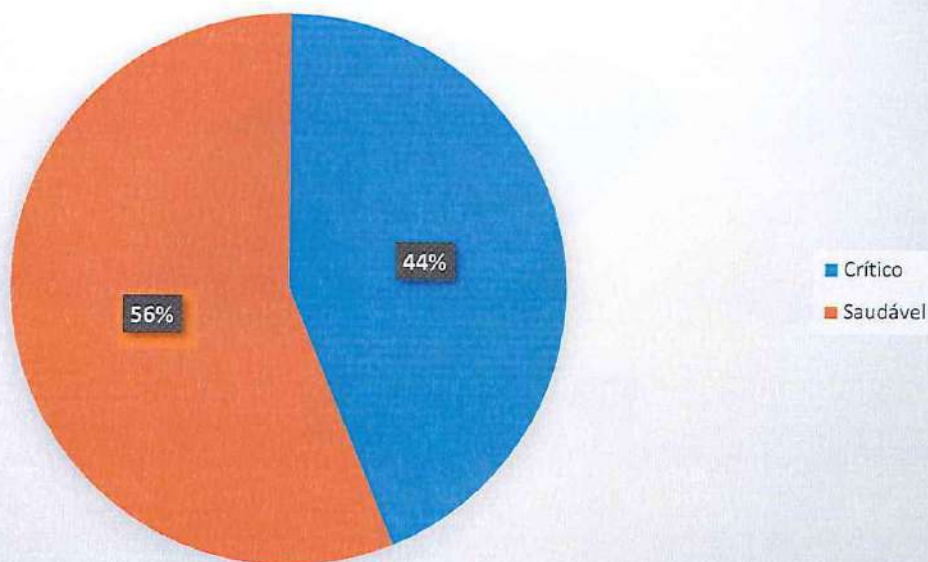

Resistência Abdominal - 10 anos - Multiesportes

Crítico	Saudável
7 (44%)	9 (56%)
TOTAL 16	

NOME DO ALUNO	F.R (ABDOMINAL)	RESULTADO
ANA CLAUDIA FALSHI SOUZA	27	Saudável
ANGELO GABRIEL SOUZA	20	Crítico
CAROLINA SANTOS SAMPAIO	22	Saudável
CLARA MARCELA MONTEIRO DOS SANTOS	36	Saudável
ELIAS SILVA EUGENIO	27	Saudável
EMILLY CRISTINA DE LIMA RODRIGUES	16	Crítico
ISLANY CONCEIÇÃO RODRIGUES	15	Crítico
JOÃO THALES DE LIMA CORREIA	20	Crítico
MARCOS GABRIEL DE LIMA	13	Crítico
MARIA CLARA DE SOUZA NEVES	15	Crítico
MARIA EDUARDA CARDOSO DOS SANTOS	11	Crítico
MAYCON KENEDY CUTRIN	27	Saudável
PEDRO HENRIQUE SOUSA REIS	28	Saudável
PYETRO RODRIGUES DE OLIVEIRA	29	Saudável
RODRIGO NASCIMENTO BERNADO	26	Saudável
TABITA KAULI SILVA	22	Saudável

000439