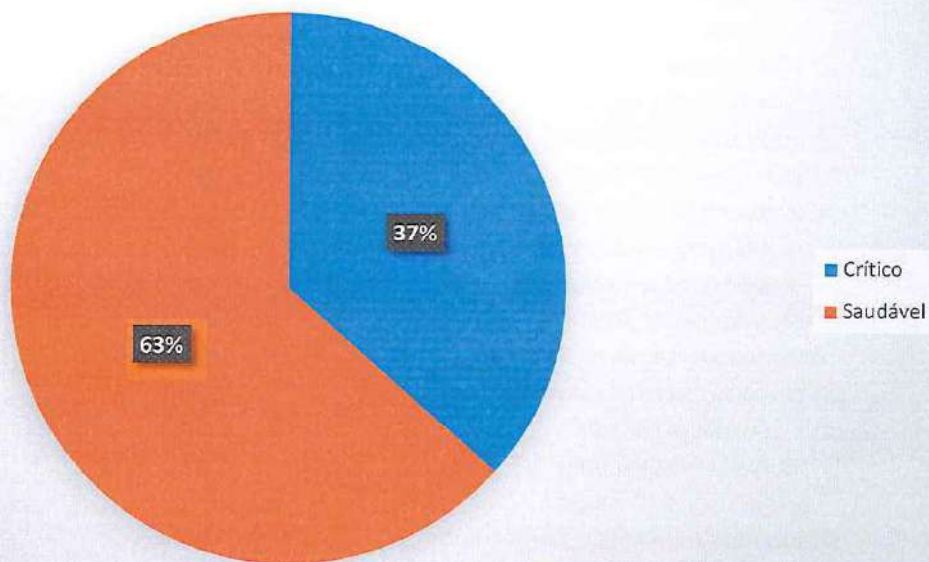

Teste de Flexibilidade - 08 e 09 anos - Multiesportes

Crítico	Saudável
23 (37%)	40 (63%)
TOTAL 63	

NOME DO ALUNO	FLEXIBILIDADE (CM)	RESULTADO
AMANDA DA SILVA MESQUITA	22	Crítico
ANA CAROLINA PEREIRA COSTA	32	Saudável
ANDREIA DA SILVA PEREIRA	36,5	Saudável
ANNY KAROLLYNI SANTANA DOAS SANTOS	33	Saudável
ARTHUR OLIVEIRA	18	Crítico
ARTHUR VINICIUS LIMA	34	Saudável
CLAUDIO JUNIOR SAMPAIO	22	Saudável
CLEILSON DA SILVA CARDOSO	32,5	Saudável
DANIEL DA COSTA	26,5	Saudável
DEBORA ROSA BARROS	33	Saudável
DEBORA VITORIA SOARES PEREIRA	32	Saudável
ELOA AMANDA SILVA SOUSA	31	Saudável
EMILLY SARAIVA DOS SANTOS	29	Crítico
EMILLY YASMIN BATISTA	20	Crítico
ENZO DE SOUSA MOTA	31	Saudável
FRANCISCO DE ASSIS	24	Saudável
GEANE SANTOS DE SOUZA	23	Crítico
GEOVANA ANTONELI CARVALHO	35	Saudável
GUSTAVO CARVALHO ALMEIDA	23,5	Saudável
HAILA VITORIA BERNARDO	32	Saudável