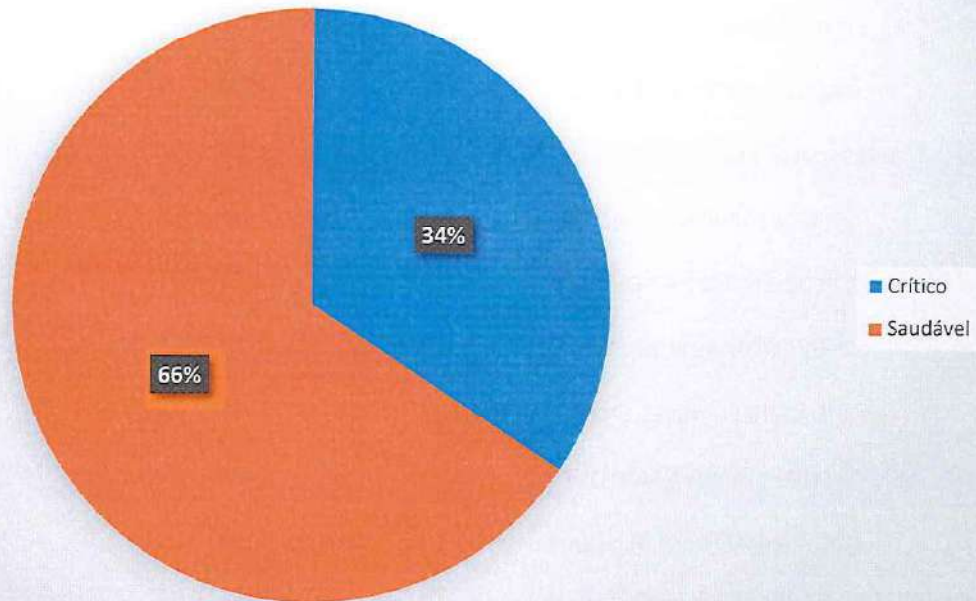

Força Abdominal - 12 e 13 anos - Futebol

Crítico	Saudável
12 (34%)	23 (66%)
TOTAL	
35	

NOME DO ALUNO	F.R (ABDOMINAL)	RESULTADO
ALISSON OLIVEIRA DA SILVA	28	Crítico
ANTONY DOS SANTOS SILVA	47	Saudável
CARLOS EDUARDO ROCHA DE SOUSA	26	Crítico
DAVID CONCEIÇÃO DA SILVA	43	Saudável
DANIEL PEREIRA DE OLIVEIRA	36	Saudável
DANIEL SOUSA SILVA	38	Saudável
DANILO AZEVEDO MAGALHÃES	36	Saudável
ELQUISLÃ PEREIRA DO NASCIMENTO	35	Saudável
FABRICIO BARROS CORREIA	33	Saudável
GABRIEL NASCIMENTO DA COSTA	25	Crítico