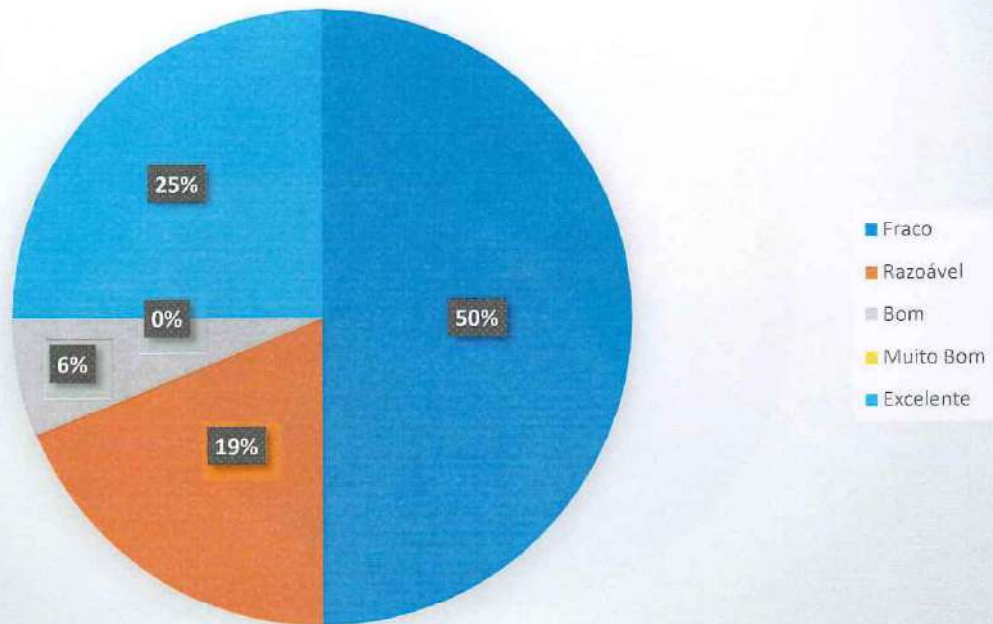

Resistência 6' - 10 anos - Multiesportes

Fraco	Razoável	Bom	Muito Bom	Excelente
8 (50%)	3 (19%)	1 (6%)	0	4 (25%)
TOTAL				16

NOME DO ALUNO	RESISTÊNCIA - 6'	RESULTADO
ANA CLAUDIA FALSHI SOUZA	1100	Excelente
ANGELO GABRIEL SOUZA	810	Fraco
CAROLINA SANTOS SAMPAIO	700	Fraco
CLARA MARCELA MONTEIRO DOS SANTOS	700	Fraco
ELIAS SILVA EUGENIO	1250	Excelente
EMILLY CRISTINA DE LIMA RODRIGUES	700	Fraco
ISLANY CONCEIÇÃO RODRIGUES	800	Razoável
JOÃO THALES DE LIMA CORREIA	1100	Excelente
MARCOS GABRIEL DE LIMA	1000	Bom
MARIA CLARA DE SOUZA NEVES	800	Razoável
MARIA EDUARDA CARDOSO DOS SANTOS	810	Razoável
MAYCON KENED CUTRIN	800	Fraco
PEDRO HENRIQUE SOUSA REIS	800	Fraco
PYETRO RODRIGUES DE OLIVEIRA	800	Fraco
RODRIGO NASCIMENTO BERNADO	1200	Excelente
TABITA KAULI SILVA	700	Fraco