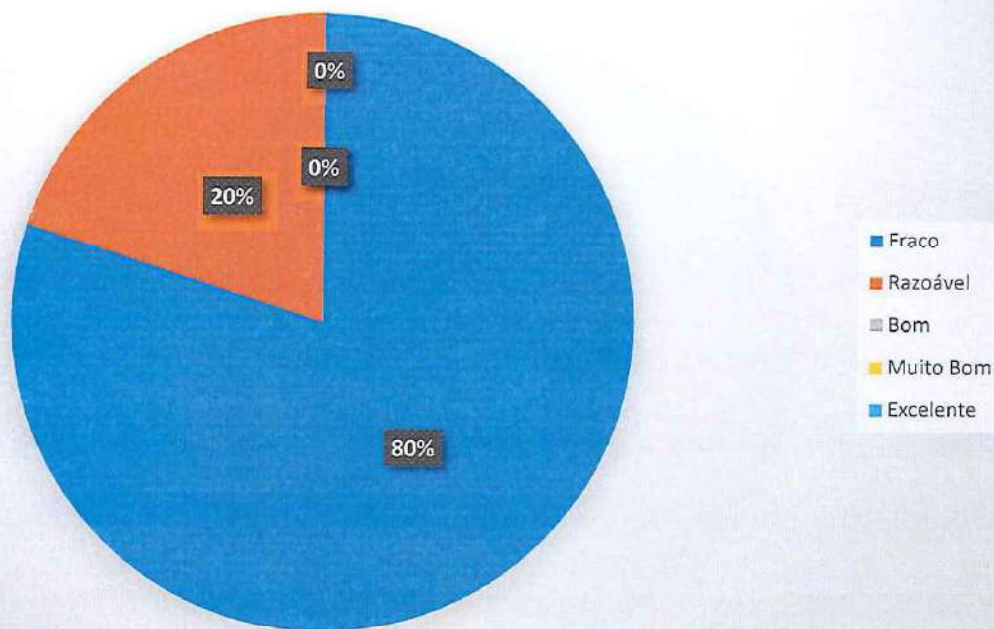

Velocidade 20 metros - 06 e 07 anos - Multiesportes

Fraco	Razoável	Bom	Muito Bom	Excelente
4 (80%)	1 (20%)	0	0	0
TOTAL				5

NOME DO ALUNO	VELOCIDADE - 20 METROS	RESULTADO
ANGELO GABRIEL SILVA DOS ANJOS	4,54	Razoável
EZEQUIEL LUCAS BRITO	5,56	Fraco
ICARO DE OLIVEIRA NUNES	6,31	Fraco
LIVIA BORGES RODRIGUES	5,45	Fraco
RODRIGO XAVIER OLIVEIRA	5,84	Fraco