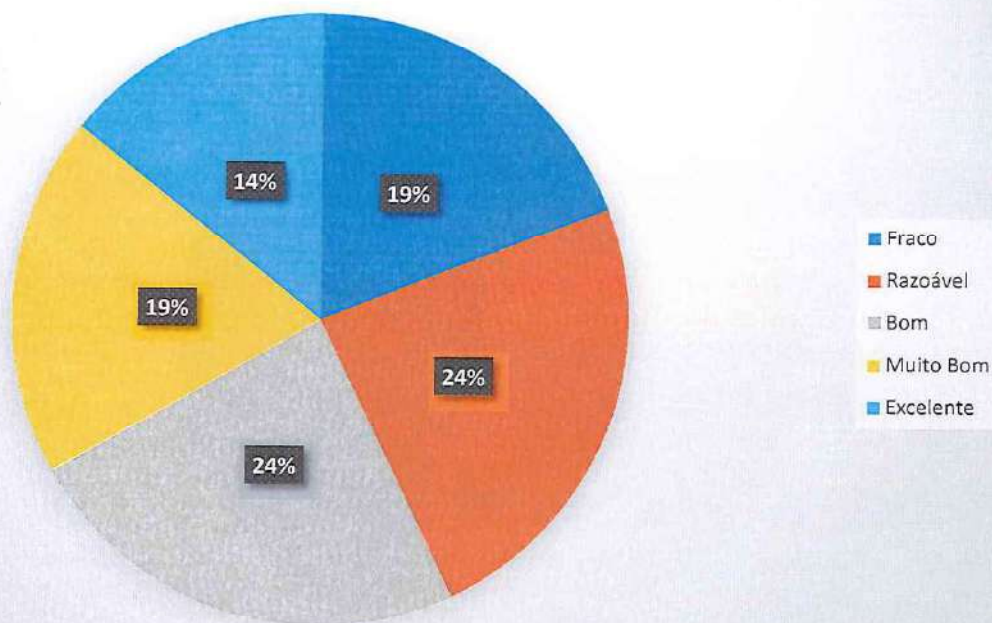

Lançamento de Medicineball - 10 a 11 anos - Futebol

Fraco	Razoável	Bom	Muito Bom	Excelente
4 (19%)	5 (24%)	5 (24%)	4 (19%)	3 (14%)
TOTAL				21

NOME DO ALUNO	F.E- MEDICINEBALL (CM)	RESULTADO
ADRIANO FÉLIX DA SILVA	266	Bom
DEMILLY JHOE TRINDADE BARBOSA	249	Razoável
DEYVISSON DIEGO TEIXEIRA DE ALMEIDA	267	Bom
ITALO HENRIQUE DE OLIVEIRA NUNES	218	Fraco
JAEMERSON CUNHA SOUSA	244	Bom
JANDERSON CARVALHO DIAS	252	Bom
JEFERSON DO NASCIMENTO OLIVEIRA	220	Fraco
JEMERSON MORAES DE OLIVEIRA	272	Bom
JOÃO VICTOR SOARES DOS SANTOS COSTA	300	Muito Bom
KAIC DE SOUZA BENEDITO	215	Fraco
KAUAN SARAIVA DOS SANTOS	265	Bom
LUAN SILVA DOS SANTOS	271	Muito Bom
MARCOS RAFAEL MONTERIO DOS SANTOS	270	Bom
MAURICIO DA SILVA MARTINS	276	Bom
PAULO HENRIQUE RODRIGUES DE AQUINO	270	Bom
RAFAEL DA SILVA PEREIRA	260	Razoável
RICHARD SHELTON MORAES DE OLIVEIRA	223	Fraco
VITORUGO BRITO DE ARAÚJO	240	Bom
WALLISSON JEFERSON MOTA DE SOUZA	290	Bom
WANDERSON GOMES DA CRUZ	213	Fraco
WELITON BRANDÃO DOS SANTOS	250	Razoável