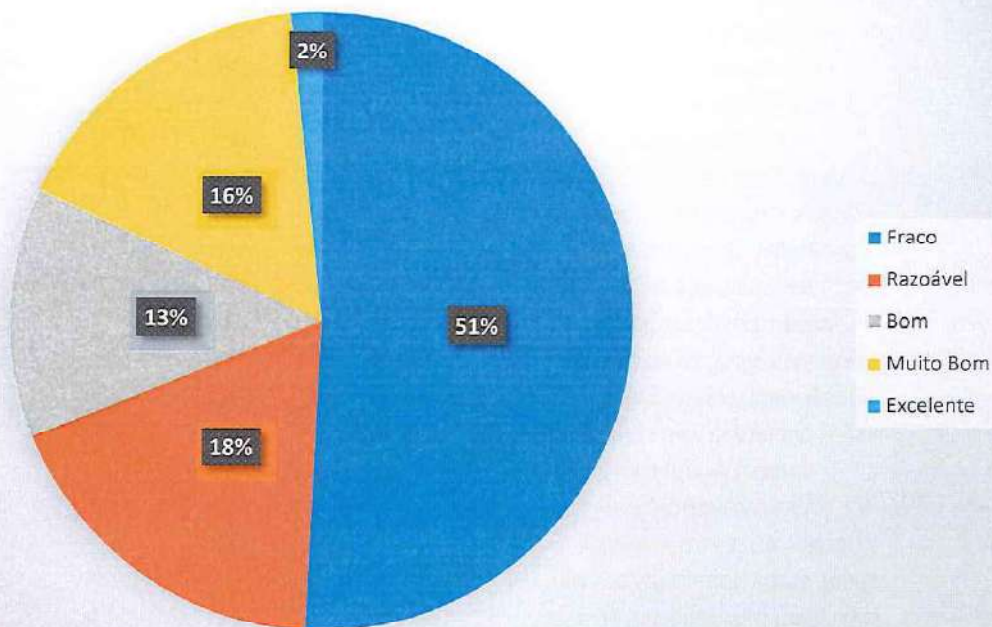

Agilidade Quadrado - 08 e 09 anos - Multiesportes

Fraco	Razoável	Bom	Muito Bom	Excelente
31 (51%)	11 (18%)	8 (13%)	10 (16%)	1 (2%)
TOTAL				61

NOME DO ALUNO	AGILIDADE - QUADRADO (S)	RESULTADO
AMANDA DA SILVA MESQUITA	7,8	Razoável
ANA CAROLINA PEREIRA COSTA	7,12	Muito Bom
ANDREIA DA SILVA PEREIRA	7,72	Fraco
ANNY KAROLLYNI SANTANA DOAS SANTOS	7,21	Bom
ARTHUR OLIVEIRA	7,34	Razoável
ARTHUR VINICIUS LIMA	7,67	Fraco
CLAUDIO JUNIOR SAMPAIO	9,94	Fraco
CLEILSON DA SILVA CARDOSO	7,24	Razoável
DANIEL DA COSTA	8,9	Fraco
DEBORA ROSA BARROS	7,25	Bom
DEBORA VITORIA SOARES PEREIRA	7,66	Fraco
ELOA AMANDA SILVA SOUSA	9,84	Fraco
EMILLY SARAIVA DOS SANTOS	8,36	Fraco
EMILLY YASMIN BATISTA	7,34	Bom
ENZO DE SOUSA MOTA	7,85	Fraco
FRANCISCO DE ASSIS	6,2	Muito Bom
GEANE SANTOS DE SOUZA	7,8	Razoável