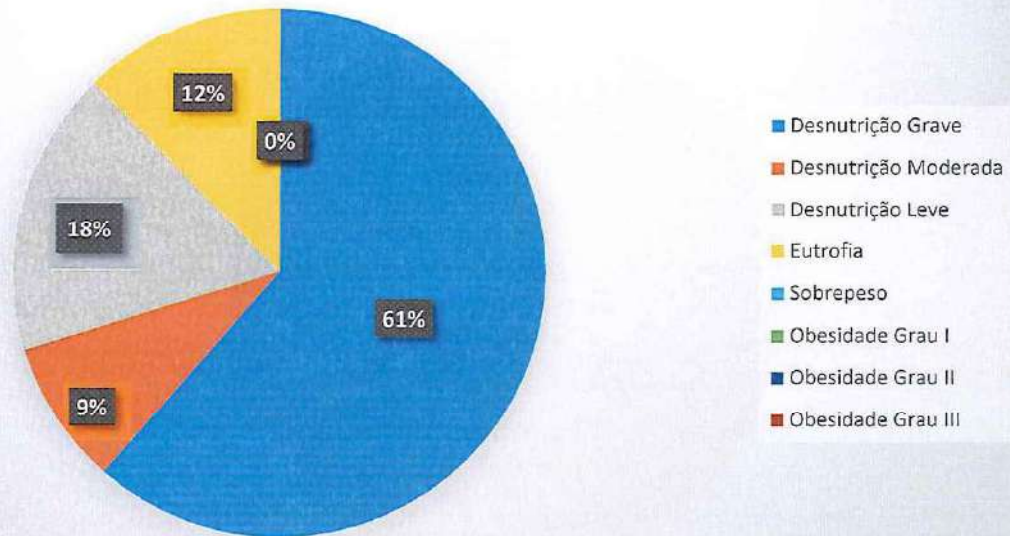

IMC - 10 anos - Multiesportes

Desnutrição Grave	Desnutrição Moderada	Desnutrição Leve	Eutrofia	Sobrepeso	Obesidade Grau I	Obesidade Grau II	Obesidade Grau III
11	1	1	1	0	0	0	0
TOTAL							14

NOME DO ALUNO	PESO	ALTURA	IMC	CLASSIFICAÇÃO
ANA CLAUDIA FALSHI SOUZA	29,9	1,45	14,22	Desnutrição grave
ANGELO GABRIEL SOUZA	27,8	1,35	15,25	Desnutrição grave
CAROLINA SANTOS SAMPAIO	24,4	1,34	13,59	Desnutrição grave
CLARA MARCELA MONTEIRO DOS SANTOS	32,2	1,34	17,93	Desnutrição leve
ELIAS SILVA EUGENIO	30,3	1,34	16,87	Desnutrição moderada
ISLANY CONCEIÇÃO RODRIGUES	22,5	1,30	13,31	Desnutrição grave
JOÃO THALES DE LIMA CORREIA	26,3	1,35	14,43	Desnutrição grave
MARCOS GABRIEL DE LIMA	31,9	1,43	15,60	Desnutrição grave
MARIA CLARA DE SOUZA NEVES	36,3	1,37	19,34	Eutrofia
MARIA EDUARDA CARDOSO DOS SANTOS	23,7	1,27	14,69	Desnutrição grave
MAYCO KENEDY CUTRIN DOS SANTOS	30,4	1,42	15,08	Desnutrição grave
PEDRO HENRIQUE SOUSA REIS	29	1,38	15,23	Desnutrição grave
PYETRO RODRIGUES DE OLIVEIRA	24,6	1,34	13,70	Desnutrição grave
RODRIGO NASCIMENTO BERNADO	29,7	1,42	14,73	Desnutrição grave