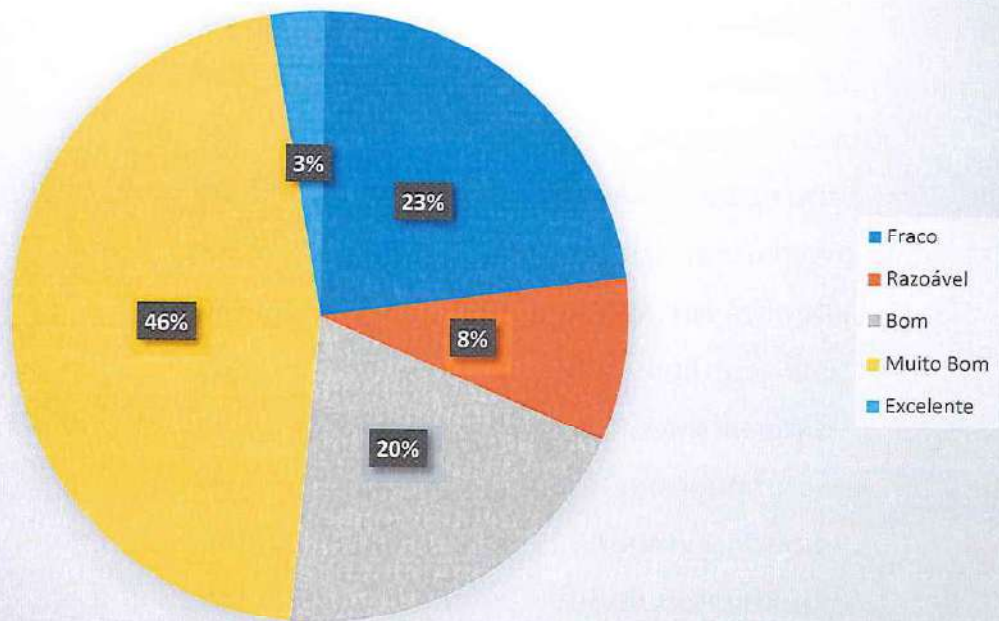

Salto Parado - 12 a 13 anos - Futebol

Fraco	Razoável	Bom	Muito Bom	Excelente
8 (23%)	3 (8%)	7 (20%)	16 (46%)	1 (3%)
TOTAL				35

NOME DO ALUNO	F.E-SALTO PARADO(CM)	RESULTADO
ALISSON OLIVEIRA DA SILVA	168	Razoável
ANTONY DOS SANTOS SILVA	147	Fraco
CARLOS EDUARDO ROCHA DE SOUSA	136	Fraco
DAIVID CONCEIÇÃO DA SILVA	160	Bom
DANIEL PEREIRA DE OLIVEIRA	189	Muito Bom
DANIEL SOUSA SILVA	175	Muito Bom
DANILO AZEVEDO MAGALHÃES	206	Muito Bom
ELQUISLÃ PEREIRA DO NASCIMENTO	178	Bom
FABRICIO BARROS CORREIA	186	Muito Bom
GABRIEL NASCIMENTO DA COSTA	154	Razoável

000377