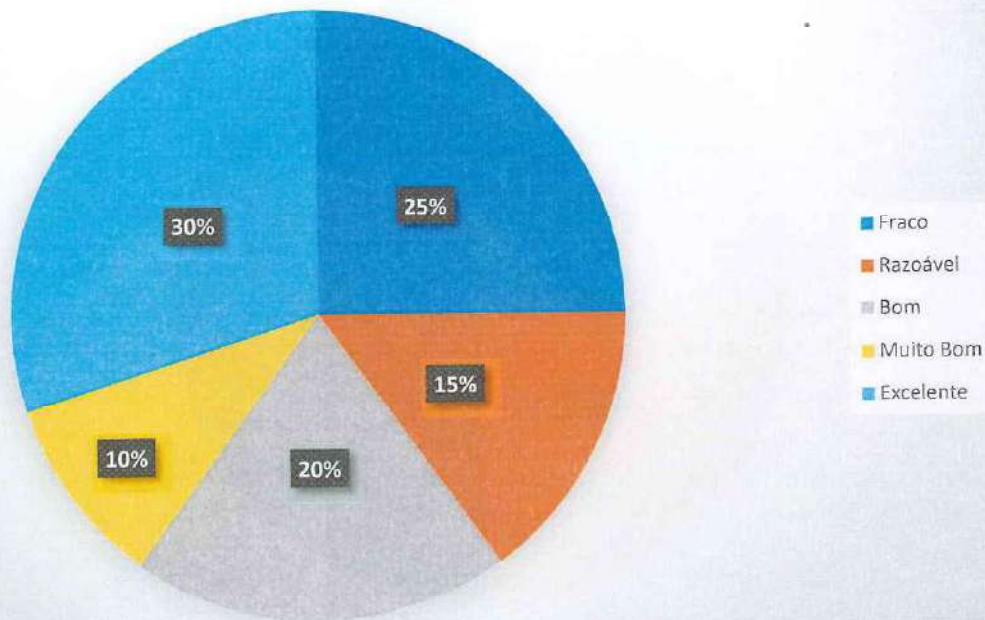

Resistência 6' - 10 a 11 anos - Futebol

Fraco	Razoável	Bom	Muito Bom	Excelente
5 (25%)	3 (15%)	4 (20%)	2 (10%)	6 (30%)
TOTAL				20

NOME DO ALUNO	RESISTÊNCIA - 6'	RESULTADO
ADRIANO FÉLIX DA SILVA	830	Fraco
DEMILLY JHOE TRINDADE BARBOSA	1315	Excelente
DEYVISSON DIEGO TEIXEIRA DE ALMEIDA	1300	Excelente
JAEMERSON CUNHA SOUSA	1140	Excelente
JANDERSON CARVALHO DIAS	1310	Excelente
JÉFERSON DO NASCIMENTO OLIVEIRA	1005	Bom
JEMERSON MORAES DE OLIVEIRA	1030	Bom
JOÃO VICTOR SOARES DOS SANTOS COSTA	1040	Muito Bom
KAIC DE SOUZA BENEDITO	1015	Bom
KAUAN SARAIVA DOS SANTOS	930	Razoável
LUAN SILVA DOS SANTOS	1115	Excelente
MARCOS RAFAEL MONTERIO DOS SANTOS	920	Razoável
MAURICIO DA SILVA MARTINS	730	Fraco
PAULO HENRIQUE RODRIGUES DE AQUINO	930	Razoável
RAFAEL DA SILVA PEREIRA	785	Fraco
RICHARD SHELTON MORAES DE OLIVEIRA	1010	Bom
VITORUGO BRITO DE ARAÚJO	800	Fraco
WALLISSON JEFERSON MOTA DE SOUZA	1300	Excelente
WANDERSON GOMES DA CRUZ	810	Fraco
WELITON BRANDÃO DOS SANTOS	1050	Muito Bom