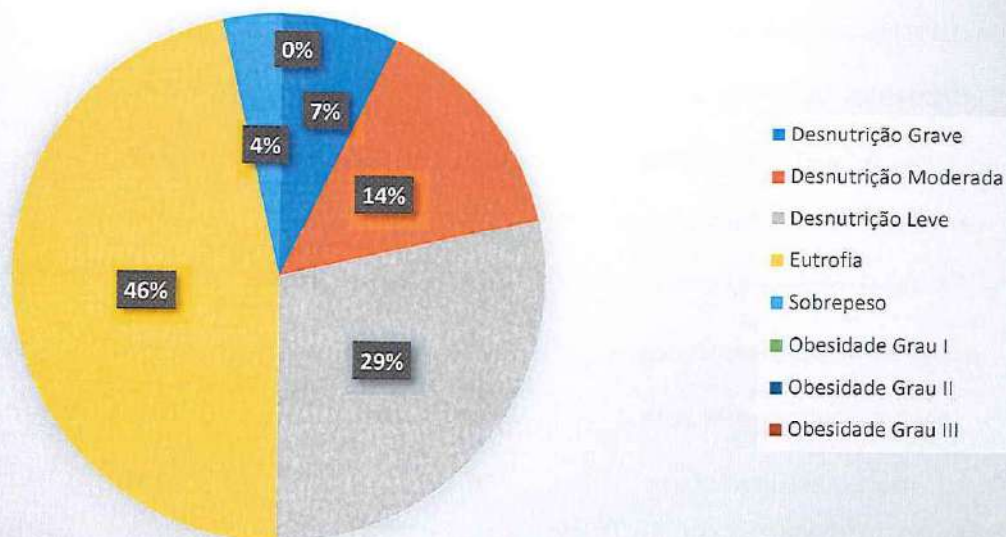

IMC - 14 e 15 anos - Futebol

Desnutrição Grave	Desnutrição Moderada	Desnutrição Leve	Eutrofia	Sobrepeso	Obesidade Grau I	Obesidade Grau II	Obesidade Grau III
2 (7%)	4 (14%)	8 (29%)	13 (46%)	1 (4%)	0	0	0
TOTAL							28

NOME DO ALUNO	PESO	ALTURA	IMC	CLASSIFICAÇÃO
ANDRÉ CARVALHO ARAÚJO	65,8	1,65	24,17	Eutrofia
CAIO BATISTA MOURÃO	56,4	1,76	18,21	Desnutrição leve
CARLOS EDUARDO DA SILVA MELO	63,8	1,65	23,43	Eutrofia
CARLOS EDUARDO SOARES PEREIRA	50,2	1,69	17,58	Desnutrição leve
CLEILTON RODRIGUES LIMA	55,6	1,68	19,70	Eutrofia
DAVID BRICE TEIXEIRA DE ALMEIDA	51,8	1,62	19,74	Eutrofia
DEILSON DE LIMA CAVALCANTE	56,1	1,57	22,76	Eutrofia
EDUARDO COSTA	54,6	1,80	16,85	Desnutrição moderada
ERICK ALEXANDRE ARAÚJO	59,2	1,70	20,48	Eutrofia
IAGO DA SILVA PEREIRA	29,9	1,36	16,17	Desnutrição moderada