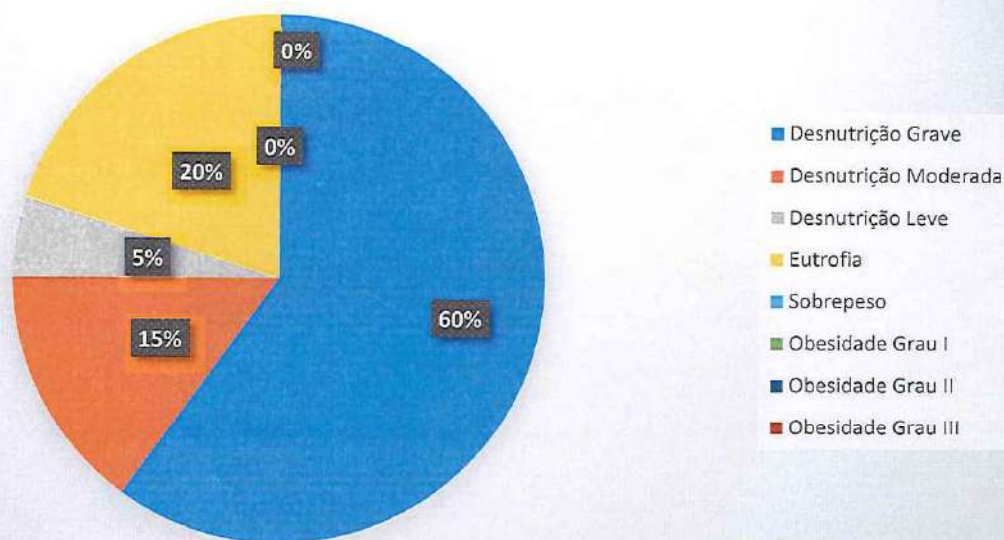

IMC - 10 e 11 anos - Futebol

Desnutrição Grave	Desnutrição Moderada	Desnutrição Leve	Eutrofia	Sobrepeso	Obesidade Grau I	Obesidade Grau II	Obesidade Grau III
12 (60%)	3 (15%)	1 (5%)	4 (20%)	0	0	0	0
TOTAL							20

NOME DO ALUNO	PESO	ALTURA	IMC	CLASSIFICAÇÃO
ADRIANO FÉLIX DA SILVA	35,2	1,45	16,74	Desnutrição moderada
DEMILLY JHOE TRINDADE BARBOSA	30,2	1,39	15,63	Desnutrição grave
DEYVISSON DIEGO TEIXEIRA DE ALMEIDA	30,2	1,34	16,82	Desnutrição moderada
ITALO HENRIQUE DE OLIVEIRA NUNES	36,7	1,38	19,27	Eutrofia
JAEMERSON CUNHA SOUSA	28,9	1,36	15,63	Desnutrição grave
JANDERSON CARVALHO DIAS	30,2	1,38	15,86	Desnutrição grave
JEFERSON DO NASCIMENTO OLIVEIRA	35,8	1,55	14,90	Desnutrição grave
JEMERSON MORAES DE OLIVEIRA	31,7	1,46	14,87	Desnutrição grave
JOÃO VICTOR SOARES DOS SANTOS COSTA	33,3	1,44	16,06	Desnutrição moderada
KAIC DE SOUZA BENEDITO	30,1	1,38	15,81	Desnutrição grave
LUAN SILVA DOS SANTOS	41,3	1,47	19,11	Eutrofia
MARCOS RAFAEL MONTERIO DOS SANTOS	32,9	1,45	15,65	Desnutrição grave
MAURICIO DA SILVA MARTINS	33,9	1,47	15,69	Desnutrição grave
PAULO HENRIQUE RODRIGUES DE AQUINO	42,3	1,56	17,38	Desnutrição leve
RAFAEL DA SILVA PEREIRA	34,7	1,33	19,62	Eutrofia
RICHARD SHELTON MORAES DE OLIVEIRA	38,9	1,44	18,76	Eutrofia
VITORUGO BRITO DE ARAÚJO	25,1	1,34	13,98	Desnutrição grave
WALLISSON JEFERSON MOTA DE SOUZA	32,2	1,45	15,32	Desnutrição grave
WANDERSON GOMES DA CRUZ	27,7	1,41	13,93	Desnutrição grave
WELITON BRANDÃO DOS SANTOS	28,1	1,36	15,19	Desnutrição grave