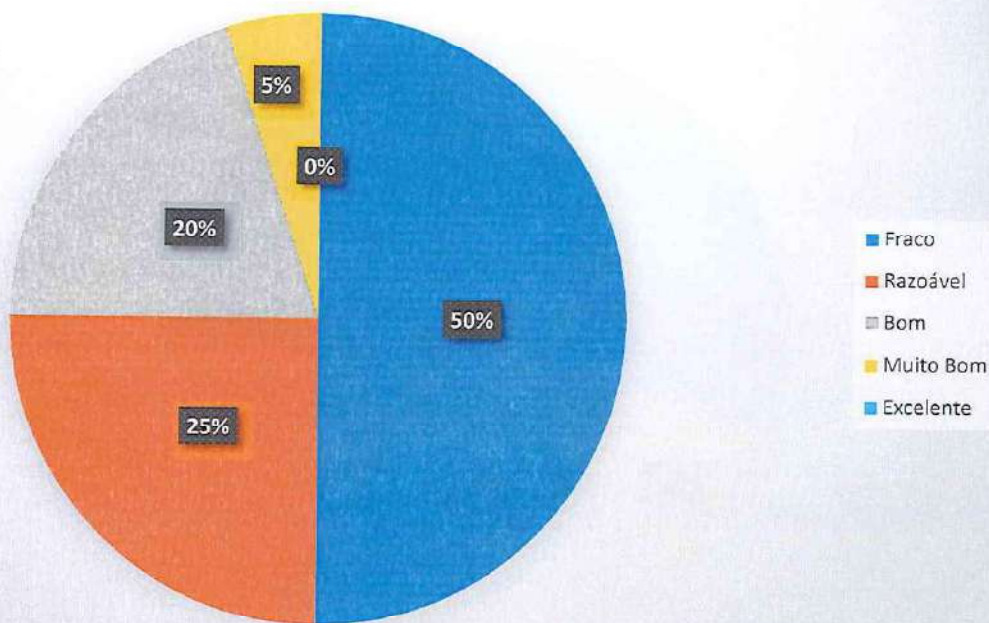

Velocidade - 20 metros - 10 a 11 anos - Futebol

Fraco	Razoável	Bom	Muito Bom	Excelente
10 (50%)	5 (25%)	4 (20%)	1 (5%)	0
TOTAL				20

NOME DO ALUNO	VELOCIDADE - 20 METROS	RESULTADO
ADRIANO FÉLIX DA SILVA	3,91	Razoável
DEMILLY JHOE TRINDADE BARBOSA	4,01	Razoável
DEYVISSON DIEGO TEIXEIRA DE ALMEIDA	4,01	Razoável
JAEMERSON CUNHA SOUSA	4,22	Fraco
JANDERSON CARVALHO DIAS	3,99	Razoável
JEFERSON DO NASCIMENTO OLIVEIRA	4,05	Fraco
JEMERSON MORAES DE OLIVEIRA	4,13	Fraco
JOÃO VICTOR SOARES DOS SANTOS COSTA	3,68	Muito Bom
KAIC DE SOUZA BENEDITO	4,06	Fraco
KAUAN SARAIVA DOS SANTOS	4,14	Fraco
LUAN SILVA DOS SANTOS	4,15	Razoável
MARCOS RAFAEL MONTERIO DOS SANTOS	4,17	Fraco
MAURICIO DA SILVA MARTINS	4,34	Fraco
PAULO HENRIQUE RODRIGUES DE AQUINO	3,79	Bom
RAFAEL DA SILVA PEREIRA	4,06	Fraco
RICHARD SHELTON MORAES DE OLIVEIRA	4,16	Fraco
VITORUGO BRITO DE ARAÚJO	3,94	Bom
WALLISSON JEFERSON MOTA DE SOUZA	3,86	Bom
WANDERSON GOMES DA CRUZ	5,47	Fraco
WELITON BRANDÃO DOS SANTOS	3,69	Bom