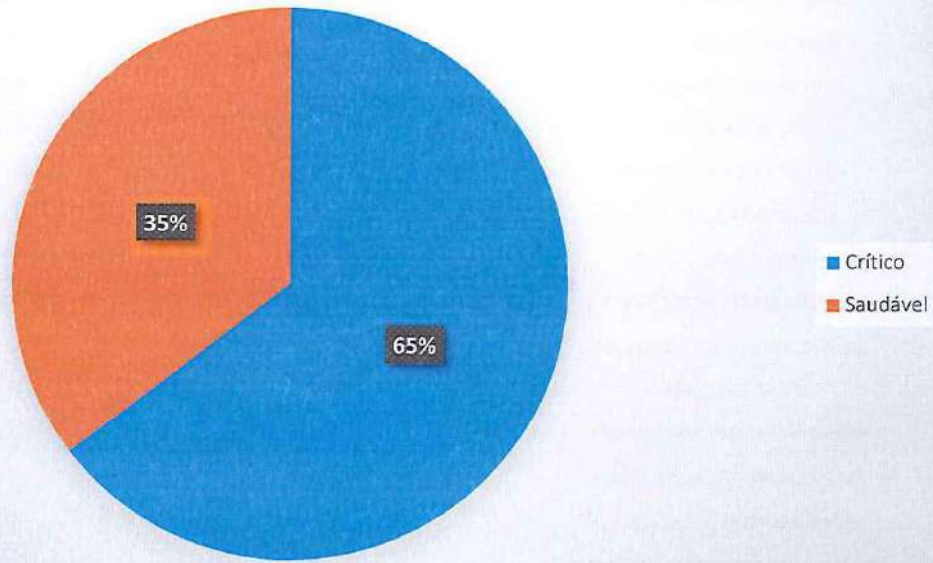

Teste de Flexibilidade - 10 e 11 anos - Atletismo

Crítico	Saudável
31 (65%)	17 (35%)
TOTAL 48	

NOME DO ALUNO	FLEXIBILIDADE	RESULTADO
AMANDA DA SILVA MESQUITA	26	Crítico
ANA CLARA DO N. DOS SANTOS	33	Saudável
ANA GABRIELLY SANTOS DE SOUZA	26	Crítico
ANA KAROLINE PEREIRA COSTA	32	Saudável
ANDRESSA DALAYLA G. LEAL	30	Saudável
ANDREZA RODRIGUES LIMA	28	Saudável
ANDRESSA RODRIGUES LIMA	27	Crítico
DAIANE DE OLIVEIRA MENDES	33	Saudável
DANIELLY S. DE SOUSA	25,5	Crítico
DEBORA ASSIS LIMA	28	Saudável
DEBORA DE SOUSA SILVA	31	Saudável
DEBORA ROSA BARROS	28,5	Crítico
EMILI CRISTINA LIMA	29	Crítico
EMILLY SARAIVA DOS SANTOS	29,5	Saudável
GEOVANA ANTONELLE CARVALHO MELO	32	Saudável
JAIANE PEREIRA DE OLIVEIRA	25	Crítico