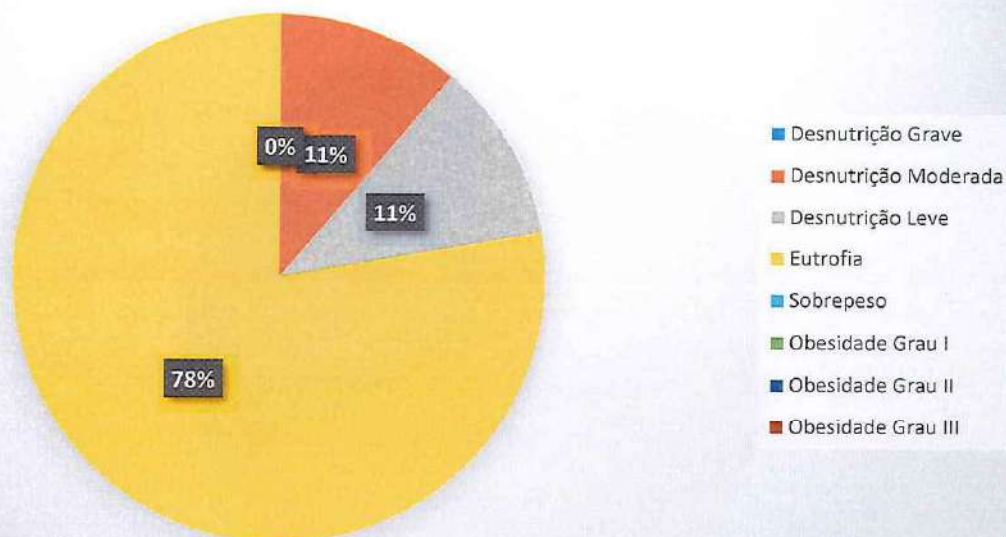

IMC - 16 e 17 anos - Karatê

Desnutrição Grave	Desnutrição Moderada	Desnutrição Leve	Eutrofia	Sobrepeso	Obesidade Grau I	Obesidade Grau II	Obesidade Grau III
0	1 (11%)	1 (11%)	7 (78%)	0	0	0	0
TOTAL							9

NOME DO ALUNO	PESO	ALTURA	IMC	CLASSIFICAÇÃO
IASMIN PEREIRA DE OLIVEIRA	48,8	1,61	18,83	Eutrofia
JAMILE VIEIRA LOPES	42,5	1,56	17,46	Desnutrição leve
KAINAN VITOR SILVA	55,1	1,67	19,76	Eutrofia
LEONARDO VICTOR	48,7	1,60	19,02	Eutrofia
MAYARA DE JESUS	55,8	1,67	20,01	Eutrofia
PAMELA DA SILVA MESQUITA	51	1,57	20,69	Eutrofia
TAINARA DOS SANTOS SILVA	41,3	1,56	16,97	Desnutrição moderada
WANDERSON RICARDO CONCEIÇÃO BRITO	53,9	1,68	19,10	Eutrofia
WESLEY SARAIVA MIRANDA	80,4	1,80	24,81	Eutrofia