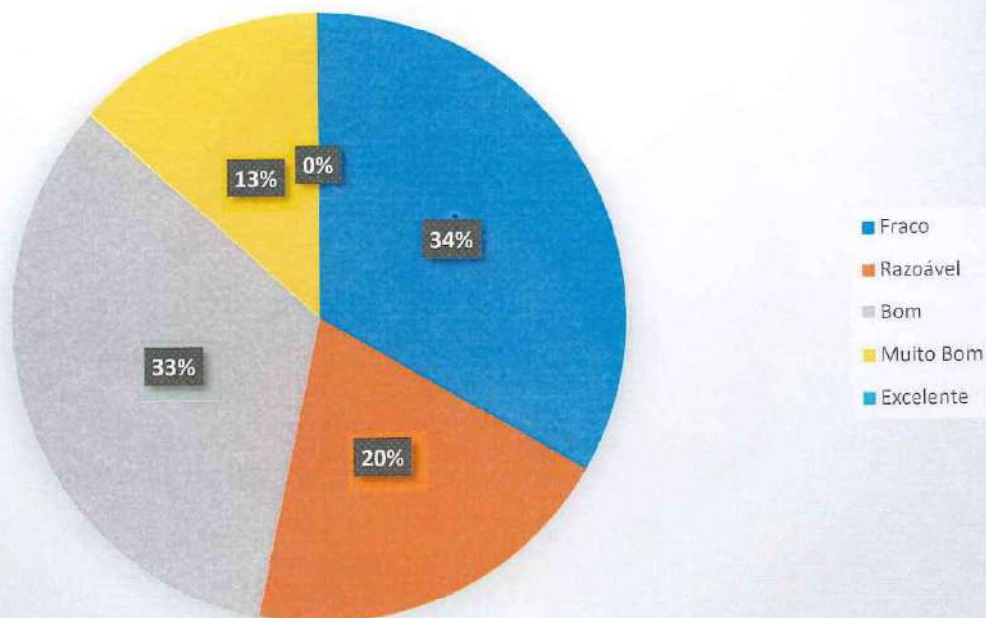

Agilidade Quadrado - 14 e 15 anos - Karatê

Fraco	Razoável	Bom	Muito Bom	Excelente
5 (34%)	3 (20%)	5 (33%)	2 (13%)	0
TOTAL				15

NOME DO ALUNO	AGILIDADE - QUADRADO (S)	RESULTADO
ALMIR VITOR SILVA BARBOSA	6	Bom
AMANDA REGINA	7,45	Fraco
CAUAN MORAES DA SILVA	6,57	Fraco
CÍCERO DAVID R, DE SOUZA	7,15	Fraco
CRISLANE DA SILVA RAMOS	7,8	Fraco
GIDEÃO CORREA	6,31	Razoável
IAN PEREIRA	5,68	Bom
JOELSON ANDRADE SOUZA	5,47	Muito Bom
LEONARDO SILVA VIEIRA	5,94	Bom
LUANA SILVA RIBEIRO	6,78	Razoável
MIKAEL RODRIGUES DA SILVA	5,65	Muito Bom
MIKAEL SILVA RABELO	5,81	Bom
MOISÉS GOMES DA SILVA	5,99	Bom
RAILSON VIEIRA	6,2	Razoável
VITÓRIA SILVA DA CONCEIÇÃO	8,9	Fraco

Velocidade 20 Metros - 14 e 15 anos - Karatê

Fraco	Razoável	Bom	Muito Bom	Excelente
7 (47%)	5 (33%)	3 (20%)	0	0
TOTAL				15

NOME DO ALUNO	VELOCIDADE - 20 METROS (S)	RESULTADO
ALMIR VITOR SILVA BARBOSA	3,97	Fraco
AMANDA REGINA	4,2	Razoável
CAUAN MORAES DA SILVA	4,04	Fraco
CÍCERO DAVID R, DE SOUZA	3,57	Razoável
CRISLANE DA SILVA RAMOS	4,68	Fraco
GIDEÃO CORREA	3,93	Fraco
IAN PEREIRA	3,44	Razoável
JOELSON ANDRADE SOUZA	3,34	Bom
LEONARDO SILVA VIEIRA	3,54	Razoável
LUANA SILVA RIBEIRO	4,25	Fraco
MIKAEL RODRIGUES DA SILVA	3,3	Bom
MIKAEL SILVA RABELO	3,25	Bom
MOISÉS GOMES DA SILVA	3,65	Fraco
RAILSON VIEIRA	3,59	Razoável
VITÓRIA SILVA DA CONCEIÇÃO	4,88	Fraco