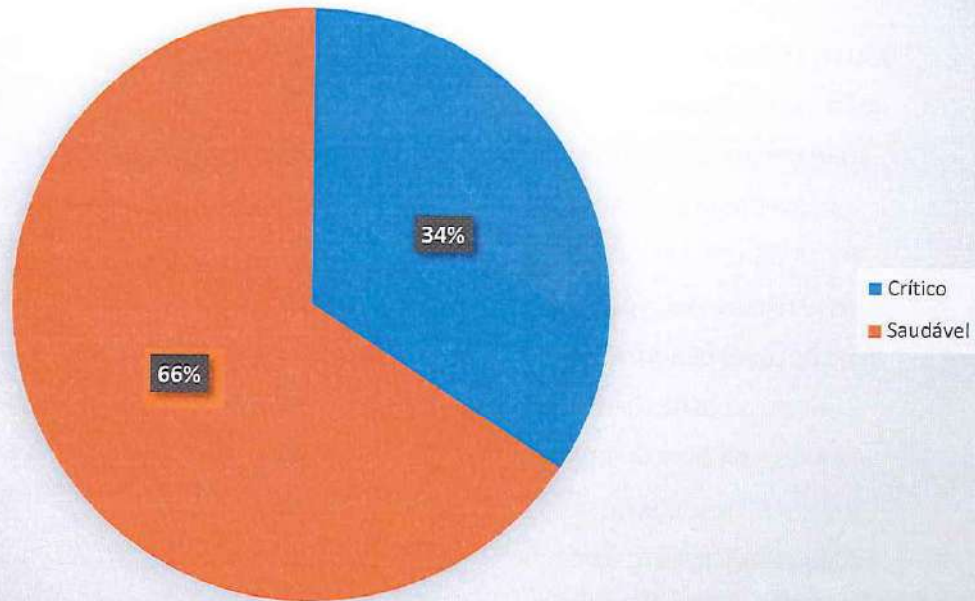

Força Abdominal - 14 e 15 anos - Futebol

Crítico	Saudável
14 (34%)	27 (66%)
TOTAL	
41	

NOME DO ALUNO	F.R (ABDOMINAL)	RESULTADO
ANDRÉ CARVALHO ARAÚJO	32	Crítico
CAIO BATISTA MOURÃO	42	Saudável
CARLOS EDUARDO DA SILVA MELO	45	Saudável
CARLOS EDUARDO SOARES PEREIRA	46	Saudável
CARLOS HENRIQUE SANTOS RODRIGUES	32	Crítico
CLEILTON RODRIGUES LIMA	2	Crítico
DANILO DA SILVA	42	Saudável
DAVID BRICE TEIXEIRA DE ALMEIDA	38	Saudável
DEILSON DE LIMA CAVALCANTE	40	Saudável
EDUARDO COSTA	48	Saudável
EMANUEL HORTEGA BRILHANTE CAVALCANTE	32	Crítico
ERICK ALEXANDRE ARAÚJO	40	Saudável
GUTEMBERG CARVALHO ARAÚJO	28	Crítico

000391