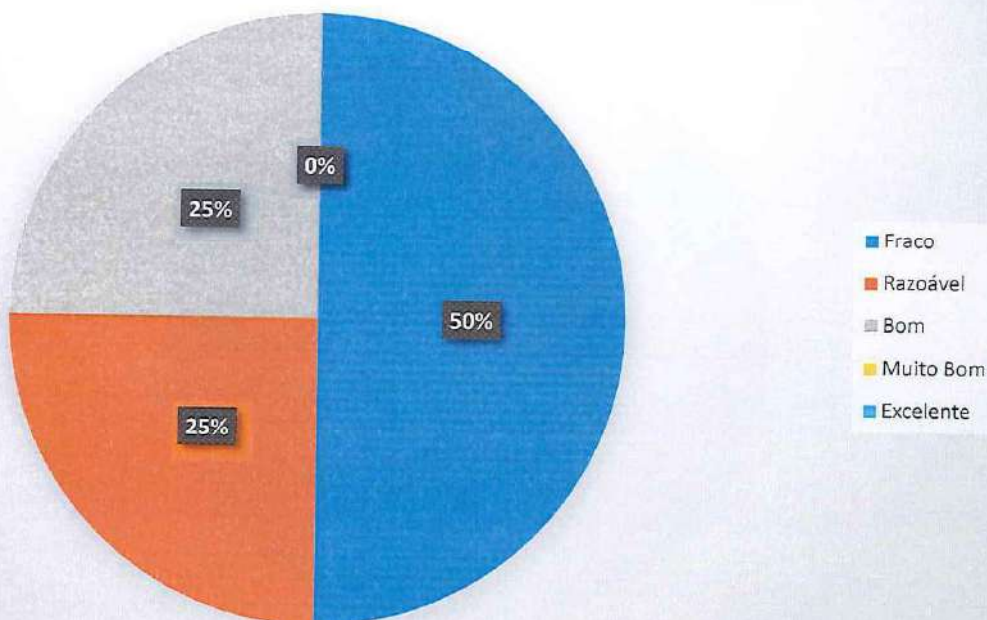

Velocidade 20 Metros - 16 e 17 anos - Karatê

Fraco	Razoável	Bom	Muito Bom	Excelente
4 (50%)	2 (25%)	2 (25%)	0	0
TOTAL				8

NOME DO ALUNO	VELOCIDADE - 20 METROS (S)	RESULTADO
IASMIN PEREIRA DE OLIVEIRA	4,42	Fraco
JAMILE VIEIRA LOPES	4,95	Fraco
KAINAN VITOR SILVA	3,4	Razoável
LEONARDO VICTOR	4,2	Fraco
MAYARA DE JESUS	4,16	Razoável
PAMELA DA SILVA MESQUITA	4,55	Fraco
TAINARA DOS SANTOS SILVA	3,93	Bom
WESLEY SARAIVA MIRANDA	3,14	Bom