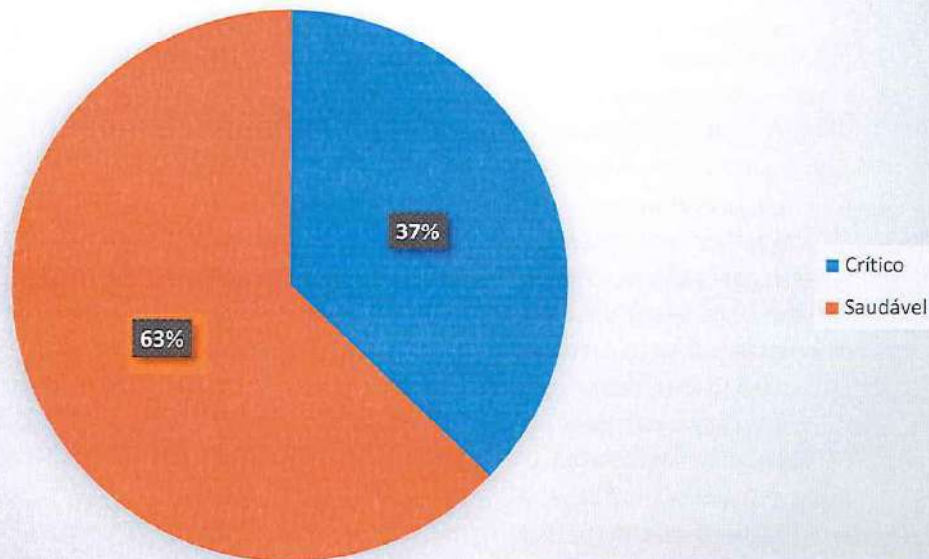

Resistência Abdominal - 08 e 09 anos - Multiesportes

Crítico	Saudável
23 (37%)	39 (63%)
TOTAL 62	

NOME DO ALUNO	F.R (ABDOMINAL)	RESULTADO
AMANDA DA SILVA MESQUITA	18	Crítico
ANA CAROLINA PEREIRA COSTA	19	Crítico
ANDREIA DA SILVA PEREIRA	10	Crítico
ANNY KAROLLYNI SANTANA DOAS SANTOS	30	Saudável
ARTHUR OLIVEIRA	12	Crítico
ARTHUR VINICIUS LIMA	26	Saudável
CLAUDIO JUNIOR SAMPAIO	21	Crítico
CLEILSON DA SILVA CARDOSO	28	Saudável
DANIEL DA COSTA	27	Saudável
DEBORA ROSA BARROS	11	Crítico
DEBORA VITORIA SOARES PEREIRA	17	Crítico
ELOA AMANDA SILVA SOUSA	31	Saudável
EMILLY SARAIVA DOS SANTOS	28	Saudável
EMILLY YASMIN BATISTA	21	Saudável
ENZO DE SOUSA MOTA	31	Saudável
FRANCISCO DE ASSIS	24	Saudável
GEANE SANTOS DE SOUZA	35	Saudável
GEOVANA ANTONELI CARVALHO	16	Crítico
GUSTAVO CARVALHO ALMEIDA	20	Crítico
HAILA VITORIA BERNARDO	27	Saudável