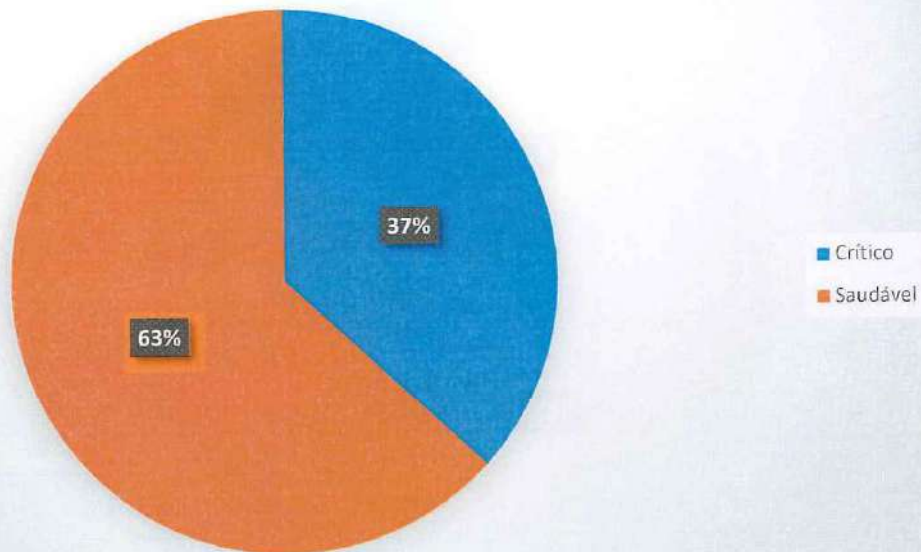

Resistência Geral 9' - 16 e 17 anos - Futebol

Crítico	Saudável
7 (37%)	12 (63%)
TOTAL	
19	

NOME DO ALUNO	RESISTÊNCIA GERAL 9' (m)	RESULTADO
ADRIANO SILVA DOS SANTOS	1550	Crítico
ADRION CARLOS MARINHO	1256	Crítico
CRISTHOPHER WELDEN LEÃO GOMES	2100	Saudável
DEVID PEREIRA CAVALCANTE	1850	Saudável
DOUGLAS NUNES DOS SANTOS	1900	Saudável
ENZO KLUYVER LIMA DA SILVA	2200	Saudável
GABRIEL DOS SANTOS SILVA	1750	Saudável
GUILHERME DA SILVA ÁRAÚJO	2220	Saudável
JACKSON DA CRUZ PEREIRA	1700	Crítico
JHONATAS MORAES SILVA	1750	Saudável
JOALISSON NASCIMENTO ALVES	1600	Crítico
KAIC DOS SANTOS	1240	Crítico
LÁZARO BORGES CHAVITO	2300	Saudável
LIOSMAR CIPRIANO DOS SANTOS	2140	Saudável
MARLISSON RUAN MORAIS BRILHANTE	2320	Saudável
PAULO HENRIQUE PEREIRA TOMAZ	2280	Saudável
RUAN VITOR COSTA MELO	1690	Crítico
WELLITON ALVES DE OLIVEIRA	1660	Crítico
YGOR SAMAEL CARVALHO SANTOS	1750	Saudável