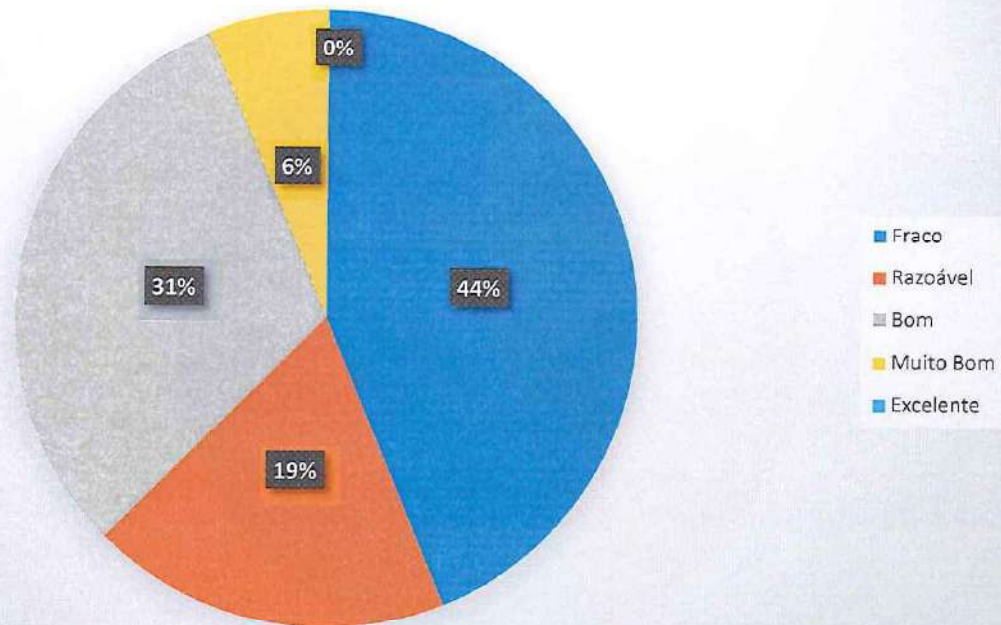

000439

Salto Parado - 10 anos - Multiesportes

Fraco	Razoável	Bom	Muito Bom	Excelente
4 (25%)	3 (19%)	1 (6%)	6 (37%)	2 (13%)
TOTAL				16

NOME DO ALUNO	F.E-SALTO PARADO (CM)	RESULTADO
ANA CLAUDIA FALSHI SOUZA	167	Muito Bom
ANGELO GABRIEL SOUZA	140	Razoável
CAROLINA SANTOS SAMPAIO	146	Muito Bom
CLARA MARCELA MONTEIRO DOS SANTOS	165	Muito Bom
ELIAS SILVA EUGENIO	144	Razoável
EMILLY CRISTINA DE LIMA RODRIGUES	110	Fraco
ISLANY CONCEIÇÃO RODRIGUES	125	Razoável
JOÃO THALES DE LIMA CORREIA	130	Fraco
MARCOS GABRIEL DE LIMA	100	Fraco
MARIA CLARA DE SOUZA NEVES	153	Muito Bom
MARIA EDUARDA CARDOSO DOS SANTOS	150	Muito Bom
MAYCON KENED CUTRIN	117	Fraco
PEDRO HENRIQUE SOUSA REIS	188	Excelente
PYETRO RODRIGUES DE OLIVEIRA	154	Bom
RODRIGO NASCIMENTO BERNADO	188	Excelente
TABITA KAULI SILVA	154	Muito Bom

30500

000440

Lançamento de Medicineball - 10 anos - Multiesportes

Fraco	Razoável	Bom	Muito Bom	Excelente
7 (44%)	3 (19%)	5 (31%)	1 (6%)	0
TOTAL				16

NOME DO ALUNO	F.E- MEDICINEBALL (CM)	RESULTADO
ANA CLAUDIA FALSHI SOUZA	242	Bom
ANGELO GABRIEL SOUZA	140	Fraco
CAROLINA SANTOS SAMPAIO	146	Fraco
CLARA MARCELA MONTEIRO DOS SANTOS	180	Fraco
ELIAS SILVA EUGENIO	244	Bom
EMILLY CRISTINA DE LIMA RODRIGUES	200	Razoável
ISLANY CONCEIÇÃO RODRIGUES	150	Fraco
JOÃO THALES DE LIMA CORREIA	209	Fraco
MARCOS GABRIEL DE LIMA	120	Fraco
MARIA CLARA DE SOUZA NEVES	200	Razoável
MARIA EDUARDA CARDOSO DOS SANTOS	280	Muito Bom
MAYCON KENED CUTRIN	232	Razoável
PEDRO HENRIQUE SOUSA REIS	240	Bom
PYETRO RODRIGUES DE OLIVEIRA	210	Fraco
RODRIGO NASCIMENTO BERNADO	245	Bom
TABITA KAULI SILVA	232	Bom