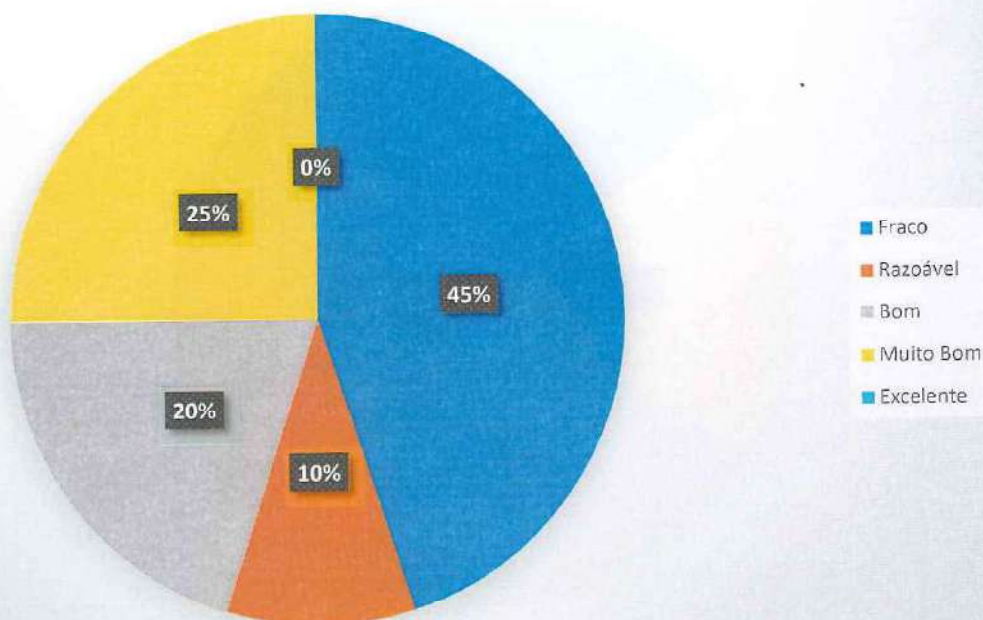

Agilidade Quadrado - 10 a 11 anos - Futebol

Fraco	Razoável	Bom	Muito Bom	Excelente
9 (45%)	2 (10%)	4 (20%)	5 (25%)	0
TOTAL				20

NOME DO ALUNO	AGILIDADE - QUADRADO	RESULTADO
ADRIANO FÉLIX DA SILVA	5,94	Muito Bom
DEMILLY JHOE TRINDADE BARBOSA	6,62	Razoável
DEYVISSON DIEGO TEIXEIRA DE ALMEIDA	7,24	Fraco
JAEMERSON CUNHA SOUSA	6,19	Muito Bom
JANDERSON CARVALHO DIAS	6,07	Muito Bom
JEFERSON DO NASCIMENTO OLIVEIRA	5,95	Muito Bom
JEMERSON MORAES DE OLIVEIRA	7,18	Fraco
JOÃO VICTOR SOARES DOS SANTOS COSTA	5,97	Muito Bom
KAIC DE SOUZA BENEDITO	7,3	Fraco
KAUAN SARAIVA DOS SANTOS	7,36	Fraco
LUAN SILVA DOS SANTOS	7,21	Fraco
MARCOS RAFAEL MONTERIO DOS SANTOS	6,48	Bom
MAURICIO DA SILVA MARTINS	7,08	Fraco
PAULO HENRIQUE RODRIGUES DE AQUINO	6,41	Bom
RAFAEL DA SILVA PEREIRA	6,53	Razoável
RICHARD SHELTON MORAES DE OLIVEIRA	6,94	Fraco
VITORUGO BRITO DE ARAÚJO	7,25	Fraco
WALLISSON JEFERSON MOTA DE SOUZA	6,17	Bom
WANDERSON GOMES DA CRUZ	7,33	Fraco
WELITON BRANDÃO DOS SANTOS	6,34	Bom