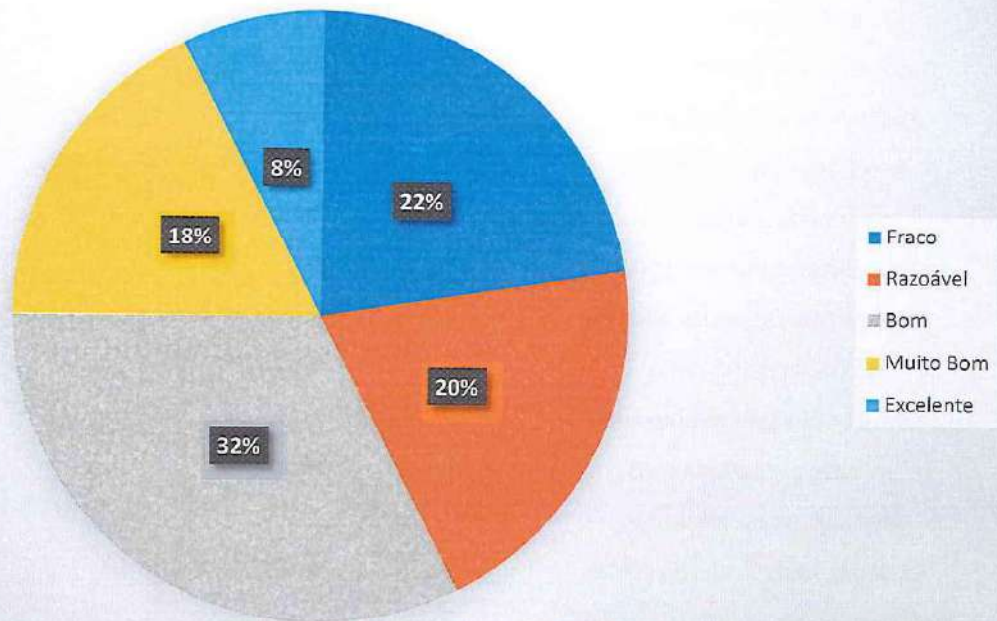

Salto Parado - 14 e 15 anos - Futebol

Fraco	Razoável	Bom	Muito Bom	Excelente
9 (22%)	8 (20%)	13 (32%)	7 (18%)	3 (8%)
TOTAL				40

NOME DO ALUNO	F.E-SALTO PARADO(CM)	RESULTADO
ANDRÉ CARVALHO ARAÚJO	188	Razoável
CAIO BATISTA MOURÃO	186	Bom
CARLOS EDUARDO DA SILVA MELO	170	Razoável
CARLOS EDUARDO SOARES PEREIRA	213	Muito Bom
CARLOS HENRIQUE SANTOS RODRIGUES	165	Fraco
DANILO DA SILVA	209	Muito Bom
DAVID BRICE TEIXEIRA DE ALMEIDA	204	Bom
DEILSON DE LIMA CAVALCANTE	156	Fraco
EDUARDO COSTA	203	Muito Bom
EMANUEL HORTEGA BRILHANTE CAVALCANTE	197	Bom
ERICK ALEXANDRE ARAÚJO	197	Bom
GUTEMBERG CARVALHO ARAÚJO	184	Razoável