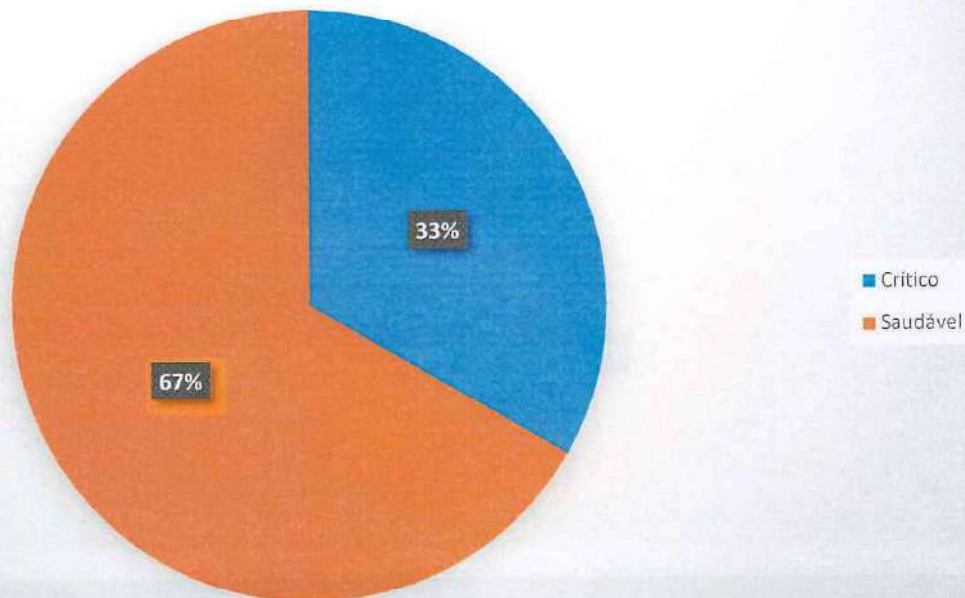

Flexibilidade - 16 e 17 anos - Karatê

Crítico	Saudável
3 (33%)	6 (67%)
TOTAL	
9	

NOME DO ALUNO	FLEXIBILIDADE (CM)	RESULTADO
IASMIN PEREIRA DE OLIVEIRA	12	Crítico
JAMILE VIEIRA LOPES	36,5	Saudável
KAINAN VITOR SILVA	35	Saudável
LEONARDO VICTOR	9	Crítico
MAYARA DE JESUS	23	Crítico
PAMELA DA SILVA MESQUITA	37	Saudável
TAINARA DOS SANTOS SILVA	29,5	Saudável
WANDERSON RICARDO CONCEIÇÃO BRITO	30,5	Saudável
WESLEY SARAIVA MIRANDA	33,5	Saudável