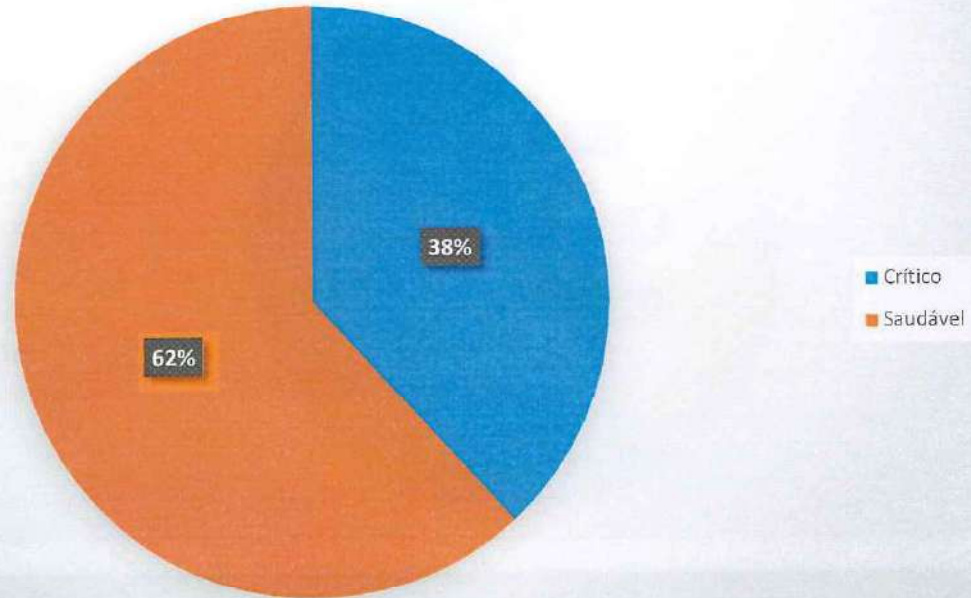

Flexibilidade - 10 e 11 anos - Futebol

Crítico	Saudável
8 (38%)	13 (62%)
TOTAL	
21	

NOME DO ALUNO	FLEXIBILIDADE	RESULTADO
ADRIANO FÉLIX DA SILVA	24	Saudável
DEMILLY JHOE TRINDADE BARBOSA	25,5	Saudável
DEYVISSON DIEGO TEIXEIRA DE ALMEIDA	22	Crítico
ITALO HENRIQUE DE OLIVEIRA NUNES	17	Crítico
JAEMERSON CUNHA SOUSA	31	Saudável
JANDERSON CARVALHO DIAS	27	Saudável
JEFERSON DO NASCIMENTO OLIVEIRA	24	Saudável
JEMERSON MORAES DE OLIVEIRA	17	Crítico
JOÃO VICTOR SOARES DOS SANTOS COSTA	19	Crítico
KAIC DE SOUZA BENEDITO	24	Saudável
KAUAN SARAIVA DOS SANTOS	23	Crítico
LUAN SILVA DOS SANTOS	28,5	Saudável
MARCOS RAFAEL MONTERIO DOS SANTOS	27	Saudável
MAURICIO DA SILVA MARTINS	23	Crítico
PAULO HENRIQUE RODRIGUES DE AQUINO	25	Saudável
RAFAEL DA SILVA PEREIRA	24	Saudável
RICHARD SHELTON MORAES DE OLIVEIRA	10	Crítico
VITORUGO BRITO DE ARAÚJO	25,5	Saudável
WALLISSON JEFERSON MOTA DE SOUZA	28,5	Saudável
WANDERSON GOMES DA CRUZ	33	Saudável
WELITON BRANDÃO DOS SANTOS	17,5	Crítico