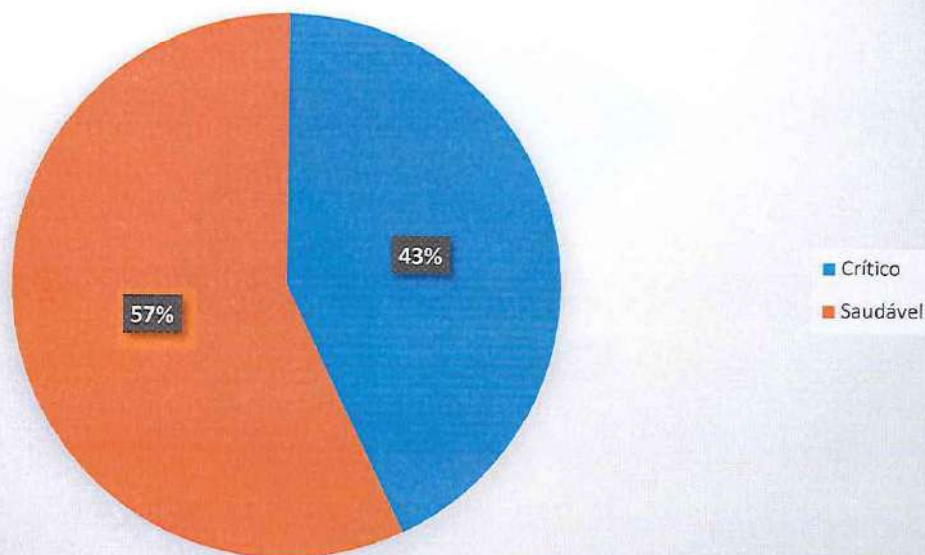

Resistência Abdominal - 16 e 17 anos - Futebol

Crítico	Saudável
9 (43%)	12 (57%)
TOTAL 21	

NOME DO ALUNO	F.R (ABDOMINAL)	RESULTADO
ADRIANO SILVA DOS SANTOS	34	Crítico
ADRION CARLOS MARINHO	33	Crítico
AYALAS LIMA DE SOUZA	19	Crítico
CRISTHOPHER WELDEN LEÃO GOMES	37	Crítico
DEVID PEREIRA CAVALCANTE	43	Saudável
DOUGLAS DIAS MIRANDA	40	Saudável
DOUGLAS NUNES DOS SANTOS	46	Saudável
ENZO KLUYVER LIMA DA SILVA	36	Crítico
GABRIEL DOS SANTOS SILVA	36	Crítico
GUILHERME DA SILVA ARAÚJO	42	Saudável
JACKSON DA CRUZ PEREIRA	36	Crítico
JHONATAS MORAES SILVA	21	Crítico
JOALISSON NASCIMENTO ALVES	38	Crítico
KAIC DOS SANTOS	38	Crítico
LÁZARO BORGES CHAVITO	47	Saudável
LIOSMAR CIPRIANO DOS SANTOS	40	Saudável
MARLISSON RUAN MORAIS BRILHANTE	39	Crítico
PAULO HENRIQUE PEREIRA TOMAZ	59	Saudável
RUAN VITOR COSTA MELO	33	Crítico
WELLITON ALVES DE OLIVEIRA	51	Saudável
Ygor Samael Carvalho Santos	23	Crítico