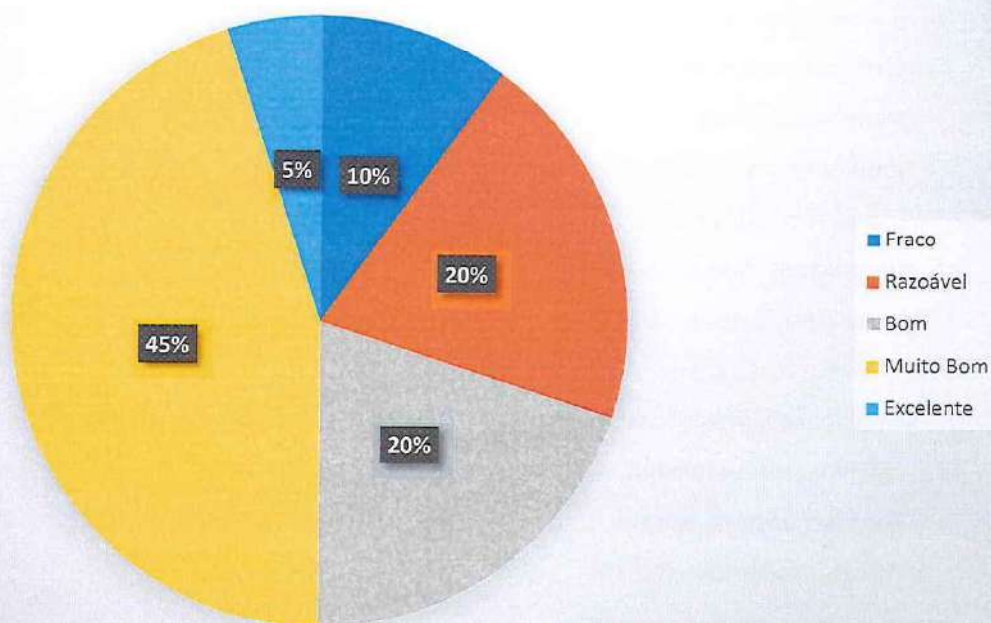

Lançamento de Medicineball - 14 e 15 anos - Futebol

Fraco	Razoável	Bom	Muito Bom	Excelente
4 (10%)	8 (20%)	8 (20%)	18 (45%)	2 (5%)
TOTAL				40

NOME DO ALUNO	F.E- MEDICINEBALL (CM)	RESULTADO
ANDRÉ CARVALHO ARAÚJO	507	Muito Bom
CAIO BATISTA MOURÃO	516	Muito Bom
CARLOS EDUARDO DA SILVA MELO	511	Muito Bom
CARLOS EDUARDO SOARES PEREIRA	515	Muito Bom
CARLOS HENRIQUE SANTOS RODRIGUES	460	Muito Bom
DANILO DA SILVA	487	Muito Bom
DAVID BRICE TEIXEIRA DE ALMEIDA	503	Muito Bom
DEILSON DE LIMA CAVALCANTE	400	Bom
EDUARDO COSTA	478	Muito Bom
EMANUEL HORTEGA BRILHANTE CAVALCANTE	463	Muito Bom
ERICK ALEXANDRE ARAÚJO	537	Muito Bom
GUTEMBERG CARVALHO ARAÚJO	596	Muito Bom