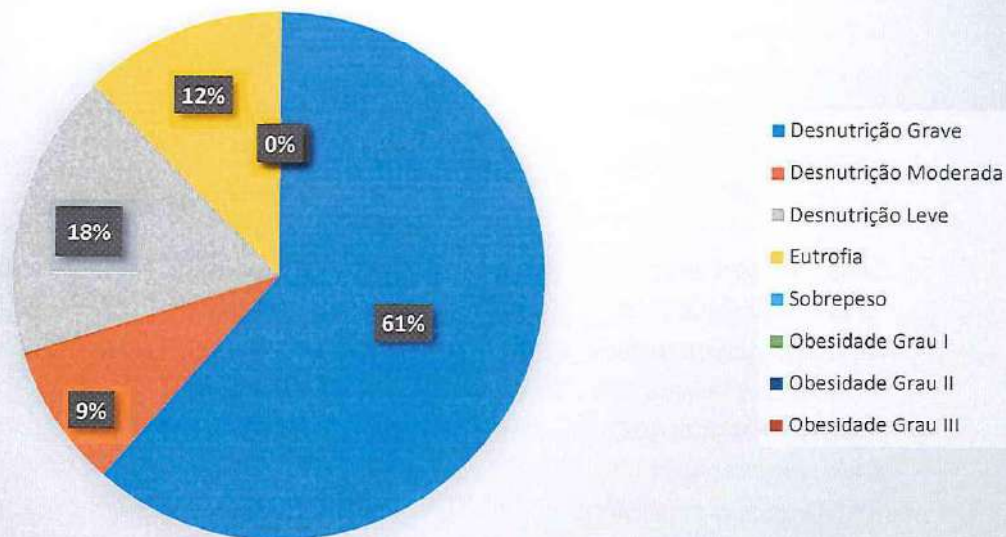

IMC - 08 e 09 anos - Multiesportes

Desnutrição Grave	Desnutrição Moderada	Desnutrição Leve	Eutrofia	Sobrepeso	Obesidade Grau I	Obesidade Grau II	Obesidade Grau III
35 (61%)	5 (9%)	10 (18%)	7 (12%)	0	0	0	0
TOTAL							57

NOME DO ALUNO	PESO	ALTURA	IMC	CLASSIFICAÇÃO
AMANDA DA SILVA MESQUITA	36,1	1,45	17,17	Desnutrição leve
ANA CAROLINA PEREIRA COSTA	31	1,35	17,01	Desnutrição leve
ANDREIA DA SILVA PEREIRA	35,7	1,38	18,75	Eutrofia
ANNY KAROLLYNI SANTANA DOAS SANTOS	25,8	1,31	15,03	Desnutrição grave
ARTHUR OLIVEIRA	34,6	1,34	19,27	Eutrofia
ARTHUR VINICIUS LIMA	30,2	1,44	14,56	Desnutrição grave
CLAUDIO JUNIOR SAMPAIO	27,3	1,27	16,93	Desnutrição moderada
CLEILSON DA SILVA CARDOSO	19,4	1,21	13,25	Desnutrição grave
DANIEL DA COSTA	18,1	1,13	14,17	Desnutrição grave
DEBORA ROSA BARROS	21,5	1,33	12,15	Desnutrição grave
DEBORA VITORIA SOARES PEREIRA	42	1,38	22,05	Eutrofia
ELOA AMANDA SILVA SOUSA	28	1,37	14,92	Desnutrição grave
EMILLY SARAIVA DOS SANTOS	27,8	1,32	15,96	Desnutrição grave
EMILLY YASMIN BATISTA	32,4	1,36	17,52	Desnutrição leve
ENZO DE SOUSA MOTA	30,3	1,28	18,49	Desnutrição leve
FRANCISCO DE ASSIS	26,1	1,37	13,91	Desnutrição grave