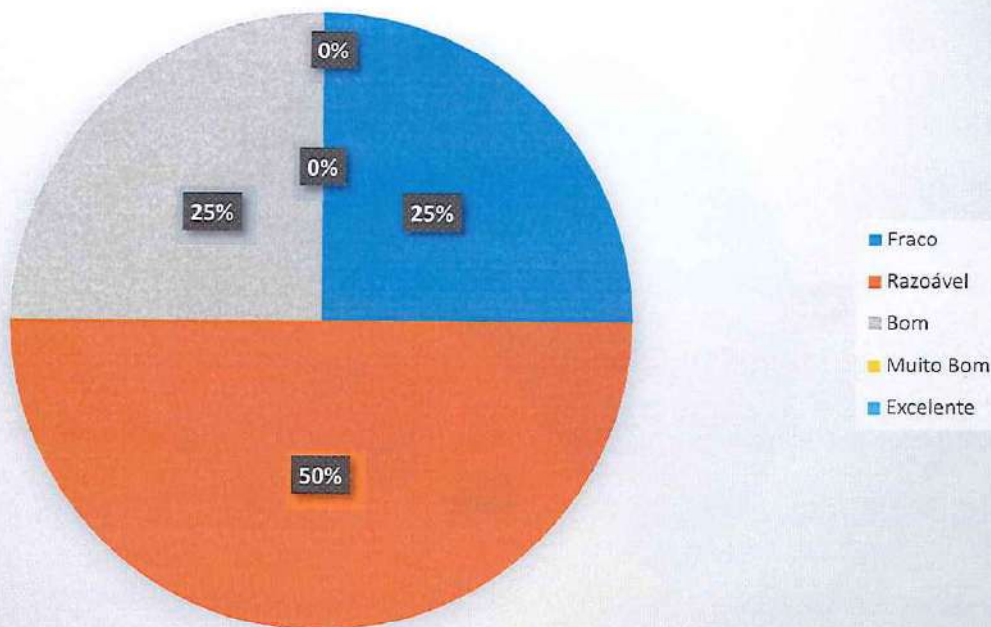

Velocidade 20 metros - 08 e 09 anos - Multiesportes

Fraco	Razoável	Bom	Muito Bom	Excelente
1 (25%)	2 (50%)	1 (25%)	0	0
TOTAL				4

NOME DO ALUNO	VELOCIDADE - 20 METROS (S)	RESULTADO
DEBORA VITORIA SOARES PEREIRA	4,73	Fraco
JOAO VITOR PEREIRA COSTA	4,71	Razoável
MICAELE BORGES DOURADO	4,75	Razoável
THIAGO OLIVEIRA BOMFIN	4,1	Bom