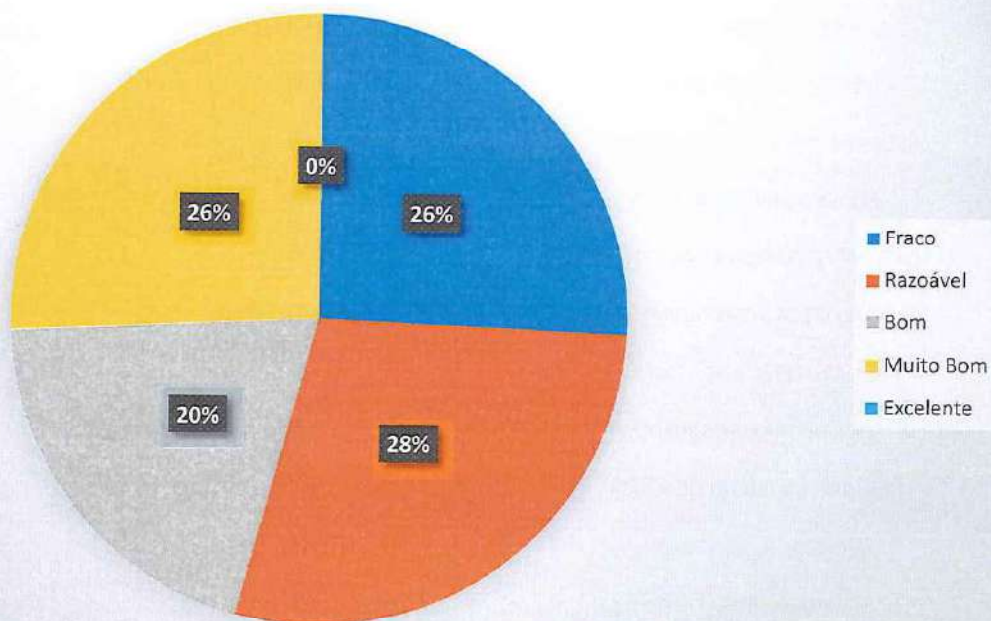

Agilidade Quadrado- 12 a 13 anos - Futebol

Fraco	Razoável	Bom	Muito Bom	Excelente
9 (26%)	10 (28%)	7 (20%)	9 (26%)	0
TOTAL				35

NOME DO ALUNO	AGILIDADE - QUADRADO (S)	RESULTADO
ALISSON OLIVEIRA DA SILVA	6,59	Fraco
ANTONY DOS SANTOS SILVA	6,95	Fraco
CARLOS EDUARDO ROCHA DE SOUSA	6,52	Razoável
DAVID CONCEIÇÃO DA SILVA	5,97	Muito Bom
DANIEL PEREIRA DE OLIVEIRA	5,71	Muito Bom
DANIEL SOUSA SILVA	5,92	Muito Bom
DANILO AZEVEDO MAGALHÃES	6,01	Bom
ELQUISLÃ PEREIRA DO NASCIMENTO	5,94	Bom
FABRICIO BARROS CORREIA	7,62	Fraco
GABRIEL NASCIMENTO DA COSTA	6,68	Razoável

000381