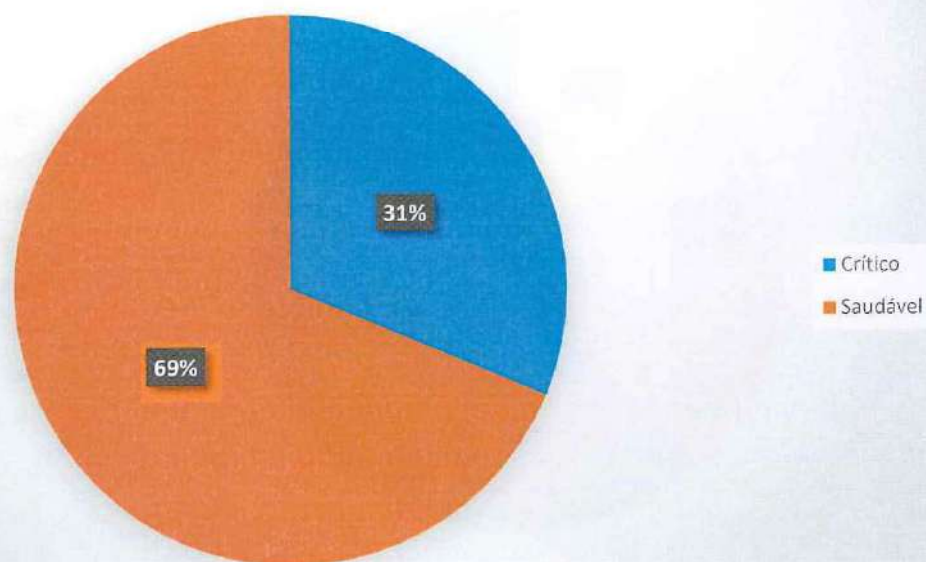

Teste Flexibilidade - 10 anos - Multiesportes

Crítico	Saudável	TOTAL
5 (31%)	11 (69%)	16

NOME DO ALUNO	FLEXIBILIDADE	RESULTADO
ANA CLAUDIA FALSHI SOUZA	13	Crítico
ANGELO GABRIEL SOUZA	20	Crítico
CAROLINA SANTOS SAMPAIO	34	Saudável
CLARA MARCELA MONTEIRO DOS SANTOS	39	Saudável
ELIAS SILVA EUGENIO	26,5	Saudável
EMILLY CRISTINA DE LIMA RODRIGUES	27	Crítico
ISLANY CONCEIÇÃO RODRIGUES	25	Crítico
JOÃO THALES DE LIMA CORREIA	26	Saudável
MARCOS GABRIEL DE LIMA	23	Crítico
MARIA CLARA DE SOUZA NEVES	30	Saudável
MARIA EDUARDA CARDOSO DOS SANTOS	33	Saudável
MAYCON KENEDY CUTRIN	27	Saudável
PEDRO HENRIQUE SOUSA REIS	34	Saudável
PYETRO RODRIGUES DE OLIVEIRA	29	Saudável
RODRIGO NASCIMENTO BERNADO	30	Saudável
TABITA KAULI SILVA	31	Saudável