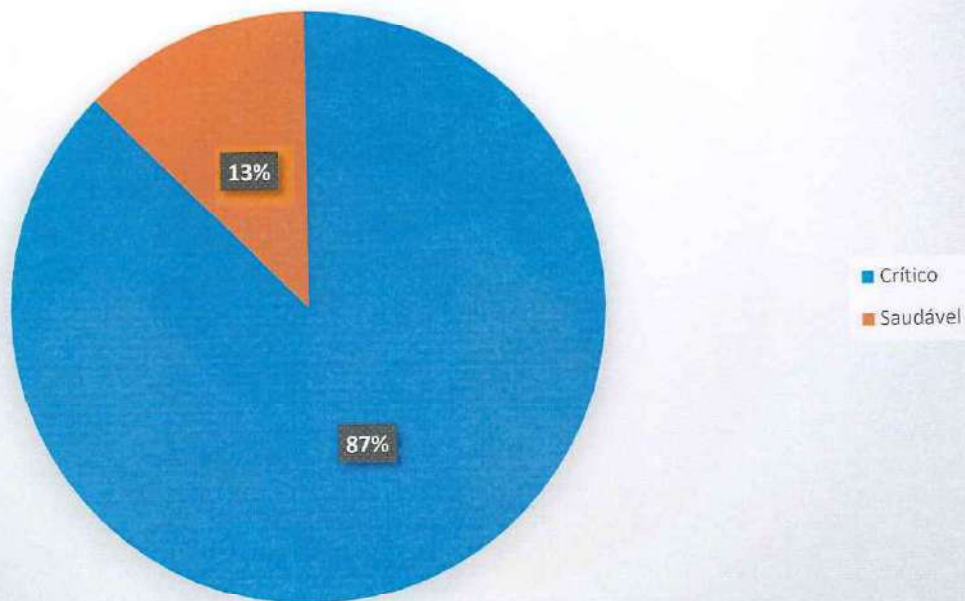

Resistência Geral 9' - 16 e 17 anos - Karatê

Crítico	Saudável
7 (87%)	1 (13%)
TOTAL	
8	

NOME DO ALUNO	RESISTÊNCIA GERAL 9' (m)	RESULTADO
IASMIN PEREIRA DE OLIVEIRA	1380	Crítico
JAMILE VIEIRA LOPES	1406	Crítico
KAINAN VITOR SILVA	1880	Saudável
LEONARDO VICTOR	1460	Crítico
MAYARA DE JESUS	1250	Crítico
PAMELA DA SILVA MESQUITA	900	Crítico
TAINARA DOS SANTOS SILVA	1190	Crítico
WESLEY SARAIVA MIRANDA	1450	Crítico