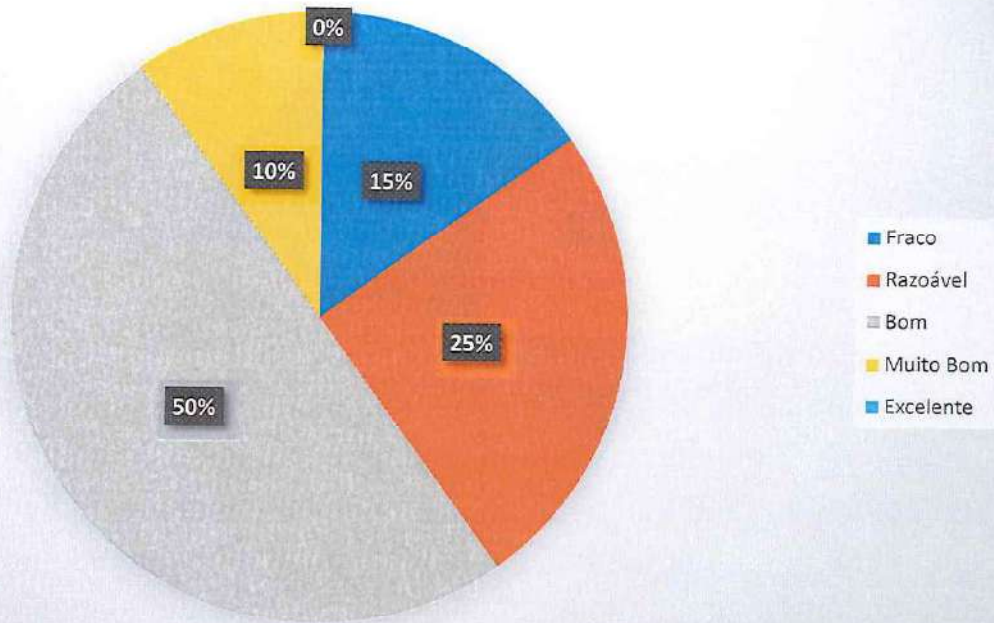

Lançamento de Medicineball - 16 e 17 anos - Futebol

Fraco	Razoável	Bom	Muito Bom	Excelente
3 (15%)	5 (25%)	10 (50%)	2 (10%)	0
TOTAL				20

NOME DO ALUNO	F.E- MEDICINEBALL (CM)	RESULTADO
ADRIANO SILVA DOS SANTOS	627	Muito Bom
ADRION CARLOS MARINHO	500	Bom
AYALAS LIMA DE SOUZA	343	Bom
CRISTHOPHER WELDEN LEÃO GOMES	473	Razoável
DEVID PEREIRA CAVALCANTE	480	Razoável
DOUGLAS NUNES DOS SANTOS	539	Bom
ENZO KLUYVER LIMA DA SILVA	564	Bom
GABRIEL DOS SANTOS SILVA	467	Razoável
GUILHERME DA SILVA ARAÚJO	429	Fraco
JACKSON DA CRUZ PEREIRA	450	Fraco
JHONATAS MORAES SILVA	440	Fraco
JOALISSON NASCIMENTO ALVES	500	Bom
KAIC DOS SANTOS	565	Muito Bom
LÁZARO BORGES CHAVITO	565	Bom
LIOSMAR CIPRIANO DOS SANTOS	480	Razoável
MARLISSON RUAN MORAIS BRILHANTE	547	Bom
PAULO HENRIQUE PEREIRA TOMAZ	529	Bom
RUAN VITOR COSTA MELO	513	Razoável
WELLITON ALVES DE OLIVEIRA	580	Bom
YGOR SAMAEL CARVALHO SANTOS	586	Bom