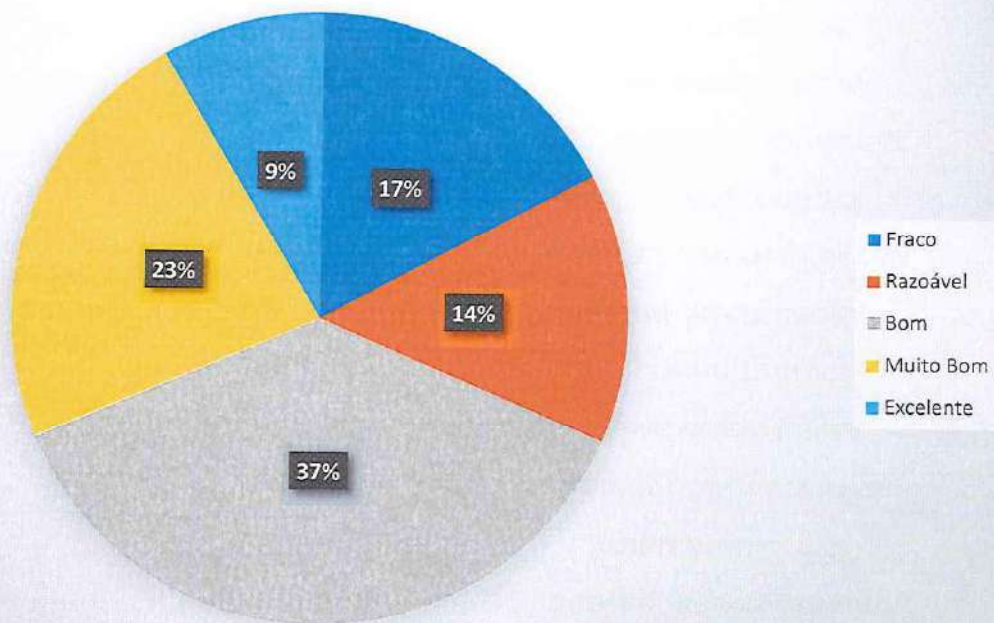

Salto Parado - 12 a 13 anos - Futebol

Fraco	Razoável	Bom	Muito Bom	Excelente
6 (17%)	5 (14%)	13 (37%)	8 (23%)	3 (9%)
TOTAL				35

NOME DO ALUNO	F.E- MEDICINEBALL (CM)	RESULTADO
ALISSON OLIVEIRA DA SILVA	345	Bom
ANTONY DOS SANTOS SILVA	380	Bom
CARLOS EDUARDO ROCHA DE SOUSA	262	Fraco
DAIVID CONCEIÇÃO DA SILVA	315	Bom
DANIEL PEREIRA DE OLIVEIRA	310	Bom
DANIEL SOUSA SILVA	260	Fraco
DANILO AZEVEDO MAGALHÃES	425	Muito Bom
ELQUISLÃ PEREIRA DO NASCIMENTO	370	Bom
FABRICIO BARROS CORREIA	295	Razoável
GABRIEL NASCIMENTO DA COSTA	245	Fraco

000379