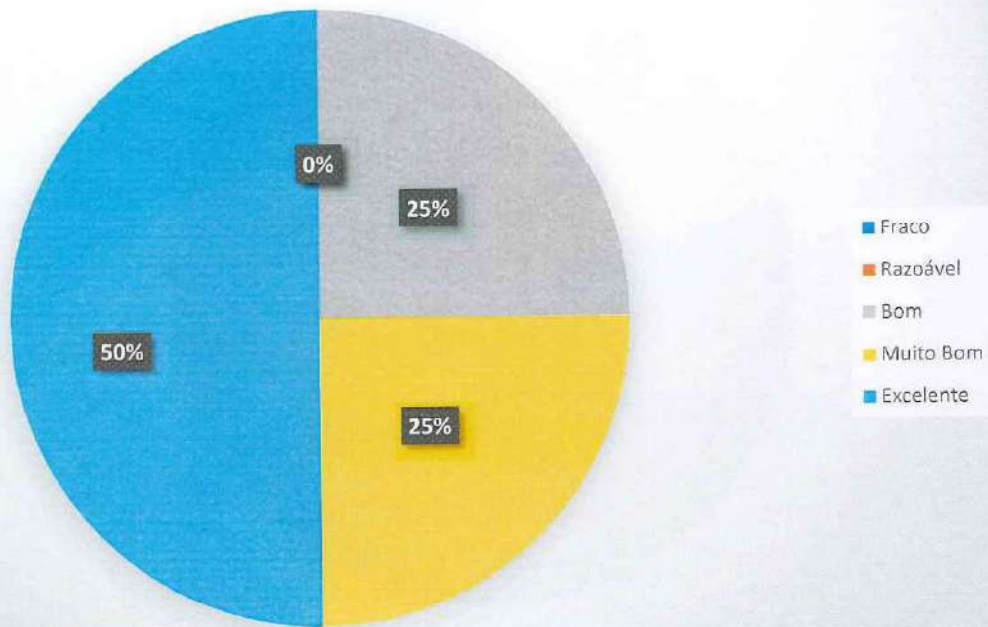

Resistência 6' - 06 e 07 anos - Multiesportes

Fraco	Razoável	Bom	Muito Bom	Excelente
0	0	1 (25%)	1 (25%)	2 (50%)
TOTAL				4

NOME DO ALUNO	RESISTÊNCIA - 6'	RESULTADO
ANGELO GABRIEL SILVA DOS ANJOS	980	Excelente
EZEQUIEL LUCAS BRITO	850	Muito Bom
LIVIA BORGES RODRIGUES	700	Bom
RODRIGO XAVIER OLIVEIRA	1050	Excelente