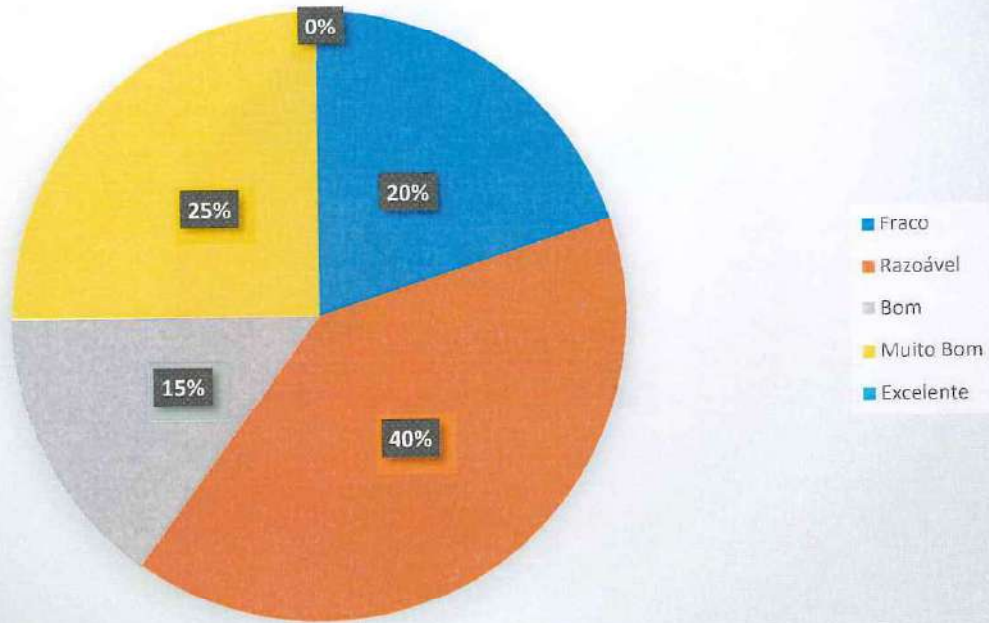

Agilidade Quadrado - 16 e 17 anos - Futebol

Fraco	Razoável	Bom	Muito Bom	Excelente
4 (20%)	8 (40%)	3 (15%)	5 (25%)	0
TOTAL				20

NOME DO ALUNO	AGILIDADE - QUADRADO (S)	RESULTADO
ADRIANO SILVA DOS SANTOS	6,17	Fraco
ADRION CARLOS MARINHO	6,15	Fraco
AYALAS LIMA DE SOUZA	6,76	Razoável
CRISTHOPHER WELDEN LEÃO GOMES	5,34	Muito Bom
DEVID PEREIRA CAVALCANTE	6,05	Fraco
DOUGLAS NUNES DOS SANTOS	5,86	Razoável
ENZO KLUYVER LIMA DA SILVA	5,74	Bom
GABRIEL DOS SANTOS SILVA	5,8	Razoável
GUILHERME DA SILVA ARAÚJO	6,09	Razoável
JACKSON DA CRUZ PEREIRA	5,54	Bom
JHONATAS MORAES SILVA	6,7	Fraco
JOALISSON NASCIMENTO ALVES	5,87	Razoável
KAIC DOS SANTOS	5,78	Razoável
LÁZARO BORGES CHAVITO	5,23	Muito Bom
LIOSMAR CIPRIANO DOS SANTOS	6,04	Razoável
MARLISSON RUAN MORAIS BRILHANTE	5,34	Muito Bom
PAULO HENRIQUE PEREIRA TOMAZ	5,04	Muito Bom
RUAN VITOR COSTA MELO	5,76	Razoável
WELLITON ALVES DE OLIVEIRA	5,33	Muito Bom
YGOR SAMAEL CARVALHO SANTOS	5,51	Bom