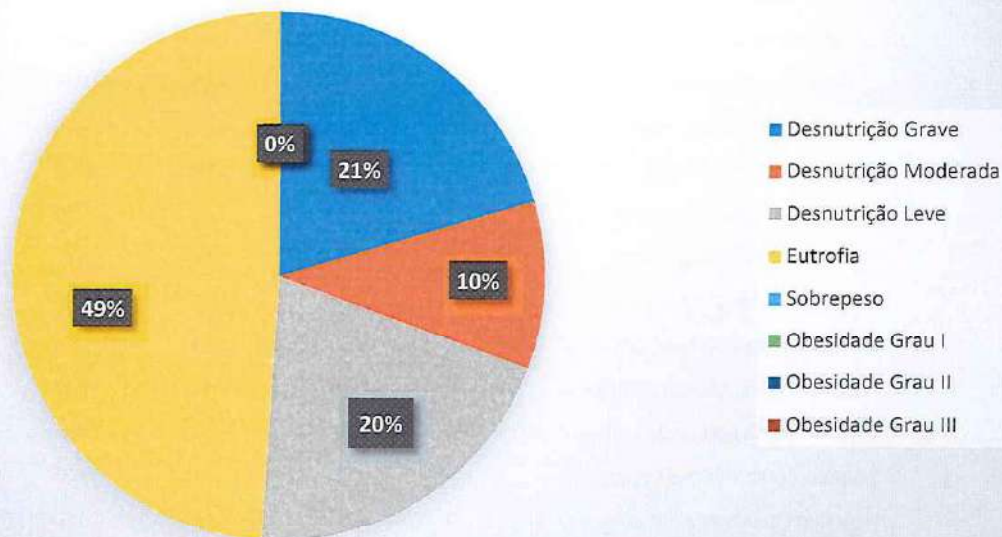

2ª bateria de testes – Fevereiro de 2019

IMC - 10 a 11 anos - Atletismo

Desnutrição Grave	Desnutrição Moderada	Desnutrição Leve	Eutrofia	Sobrepeso	Obesidade Grau I	Obesidade Grau II	Obesidade Grau III
10 (21%)	5 (10%)	10 (20%)	24 (49%)	0	0	0	0
TOTAL							49

NOME DO ALUNO	PESO	ALTURA	IMC	CLASSIFICAÇÃO
AMANDA DA SILVA MESQUITA	40,9	1,48	18,67	Eutrofia
ANA CLARA DO N. DOS SANTOS	71	1,69	24,82	Eutrofia
ANA GABRIELLY SANTOS DE SOUZA	29,7	1,40	15,15	Desnutrição grave
ANA KAROLINE PEREIRA COSTA	36,5	1,36	19,88	Eutrofia
ANDRESSA DALAYLA G. LEAL	35,1	1,54	14,80	Desnutrição grave
ANDRESSA RODRIGUES LIMA	38	1,45	18,07	Desnutrição leve
ANDREZA RODRIGUES LIMA	35	1,40	17,86	Desnutrição leve
DAIANE DE OLIVEIRA MENDES	31,5	1,45	14,98	Desnutrição grave
DANIELLY SANTOS DE SOUSA	45	1,50	20,00	Eutrofia
DEBORA DE ASSIS AILVA	48	1,48	21,91	Eutrofia
DEBORA DE SOUSA SILVA	33,2	1,39	17,31	Desnutrição leve
DEBORA ROSA BARROS	44	1,45	20,93	Eutrofia
EMILI CRISTINA DE LIMA	46,7	1,52	20,21	Eutrofia