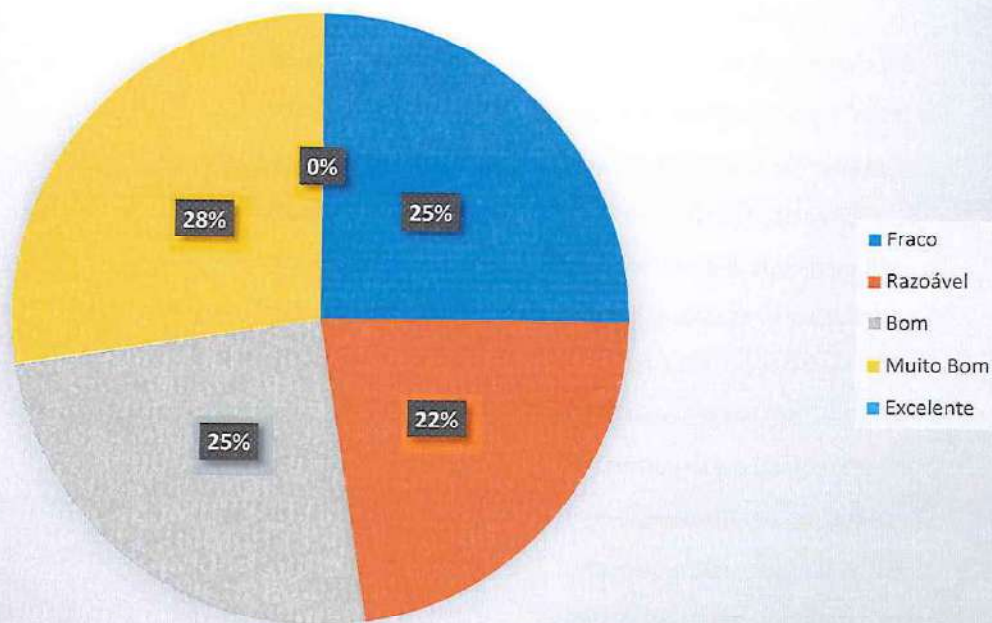

Agilidade Quadrado - 14 e 15 anos - Futebol

Fraco	Razoável	Bom	Muito Bom	Excelente
10 (25%)	9 (22%)	10 (25%)	11 (28%)	0
TOTAL				40

NOME DO ALUNO	AGILIDADE - QUADRADO (S)	RESULTADO
ANDRÉ CARVALHO ARAÚJO	5,97	Bom
CAIO BATISTA MOURÃO	5,94	Bom
CARLOS EDUARDO DA SILVA MELO	6,94	Fraco
CARLOS EDUARDO SOARES PEREIRA	5,39	Muito Bom
CARLOS HENRIQUE SANTOS RODRIGUES	6,83	Fraco
DANILO DA SILVA	5,52	Muito Bom
DAVID BRICE TEIXEIRA DE ALMEIDA	6,15	Razoável
DEILSON DE LIMA CAVALCANTE	5,3	Muito Bom
EDUARDO COSTA	5,63	Muito Bom
EMANUEL HORTEGA BRILHANTE CAVALCANTE	6,16	Razoável
ERICK ALEXANDRE ARAÚJO	5,67	Bom
GUTEMBERG CARVALHO ARAÚJO	6,15	Razoável