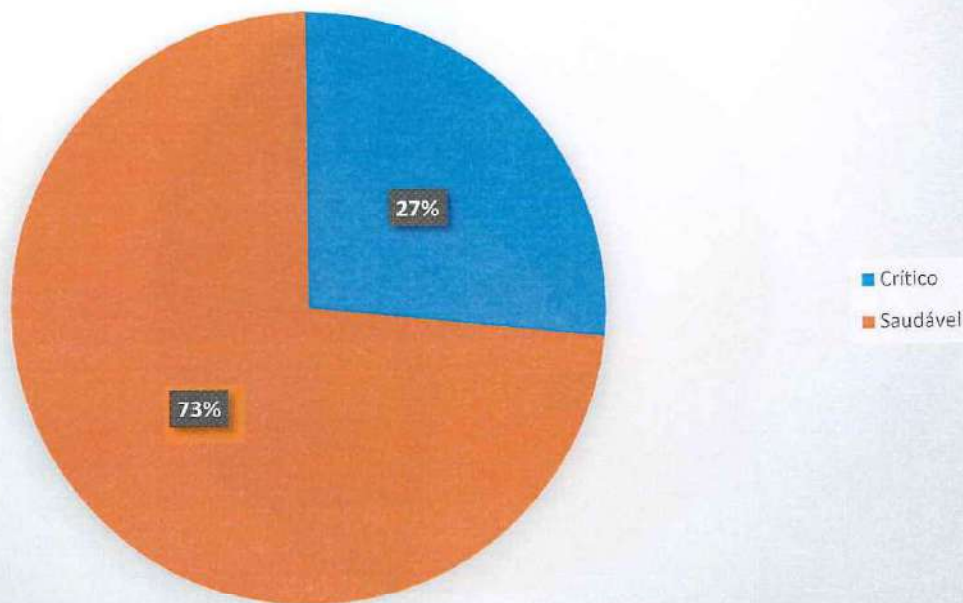

Resistência Abdominal - 14 e 15 anos - Karatê

Crítico	Saudável
4 (27%)	11 (73%)
TOTAL	
15	

NOME DO ALUNO	RESISTÊNCIA GERAL 9' (m)	RESULTADO
ALMIR VITOR SILVA BARBOSA	1550	Saudável
AMANDA REGINA	1150	Crítico
CAUAN MORAES DA SILVA	1670	Saudável
CÍCERO DAVID R, DE SOUZA	1650	Saudável
CRISLANE DA SILVA RAMOS	1450	Saudável
GIDEÃO CORREA	1750	Saudável
IAN PEREIRA	1750	Saudável
JOELSON ANDRADE SOUZA	2250	Saudável
LEONARDO SILVA VIEIRA	1605	Saudável
LUANA SILVA RIBEIRO	1250	Crítico
MIKAEL RODRIGUES DA SILVA	1050	Crítico
MIKAEL SILVA RABELO	1295	Crítico
MOISÉS GOMES DA SILVA	1653	Saudável
RAILSON VIEIRA	1724	Saudável
VITÓRIA SILVA DA CONCEIÇÃO	1315	Saudável