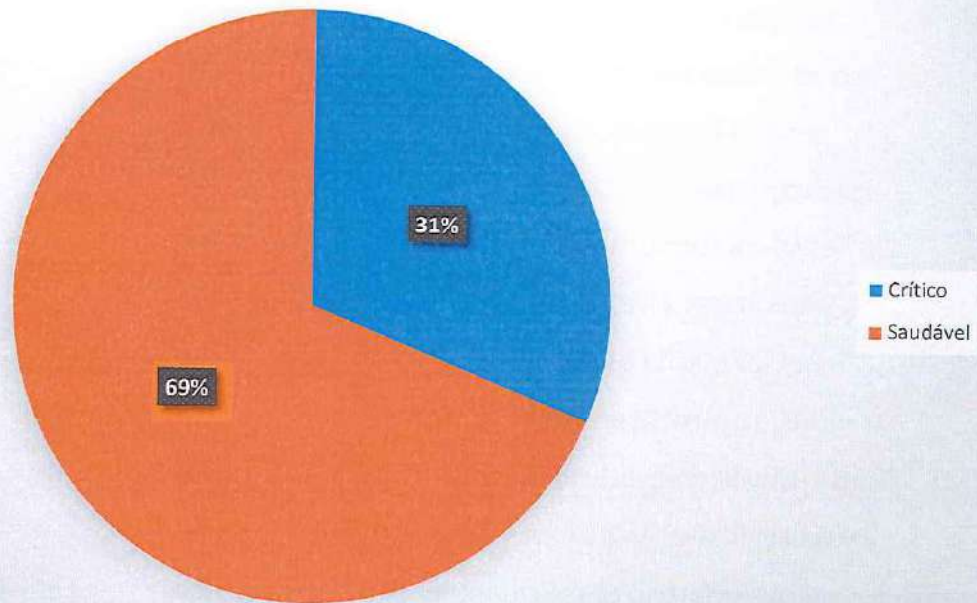

Resistência Geral 9' (m) - 12 e 13 anos - Futebol

Crítico	Saudável
10 (31%)	22 (69%)
TOTAL	
32	

NOME DO ALUNO	RESISTÊNCIA GERAL 9' (M)	RESULTADO
ALISSON OLIVEIRA DA SILVA	1495	Saudável
ANTONY DOS SANTOS SILVA	1260	Crítico
CARLOS EDUARDO ROCHA DE SOUSA	1710	Saudável
DAVID CONCEIÇÃO DA SILVA	1200	Crítico
DANIEL PEREIRA DE OLIVEIRA	1450	Saudável
DANIEL SOUSA SILVA	1315	Crítico
DANILO AZEVEDO MAGALHÃES	1800	Saudável
ELQUISLÃ PEREIRA DO NASCIMENTO	1705	Saudável
FABRICIO BARROS CORREIA	2015	Saudável
GABRIEL NASCIMENTO DA COSTA	1100	Crítico
HUDSON BRITO DE ARAUJO	1400	Crítico