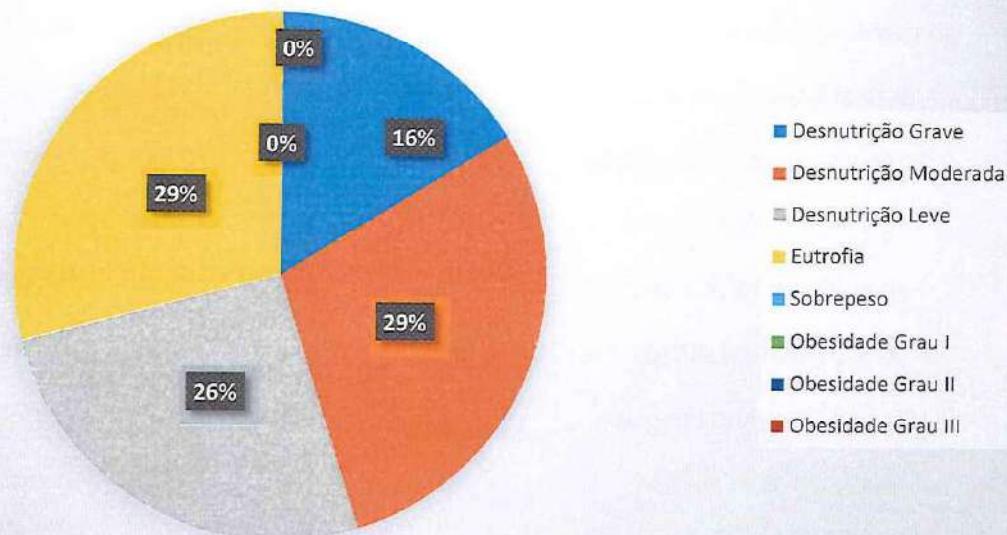

IMC - 12 e 13 anos - Futebol

Desnutrição Grave	Desnutrição Moderada	Desnutrição Leve	Eutrofia	Sobrepeso	Obesidade Grau I	Obesidade Grau II	Obesidade Grau III
5 (16%)	9 (29%)	8 (26%)	9 (29%)	0	0	0	0
TOTAL							31

NOME DO ALUNO	PESO	ALTURA	IMC	CLASSIFICAÇÃO
ALISSON OLIVEIRA DA SILVA	55	1,67	19,72	Eutrofia
DAVID CONCEIÇÃO DA SILVA	37,6	1,51	16,49	Desnutrição moderada
DANIEL PEREIRA DE OLIVEIRA	39,7	1,47	18,37	Desnutrição leve
DANIEL SOUSA SILVA	28,2	1,35	15,47	Desnutrição grave
DANILO AZEVEDO MAGALHÃES	45,7	1,66	16,58	Desnutrição moderada
ELQUISLÃ PEREIRA DO NASCIMENTO	46,5	1,53	19,86	Eutrofia
FABRICIO BARROS CORREIA	37,6	1,51	16,49	Desnutrição moderada
GABRIEL NASCIMENTO DA COSTA	28	1,40	14,29	Desnutrição grave
HUDSON BRITO DE ARAUJO	20,3	1,13	15,90	Desnutrição grave
IAN SOUSA CARVALHO	37,4	1,49	16,85	Desnutrição moderada