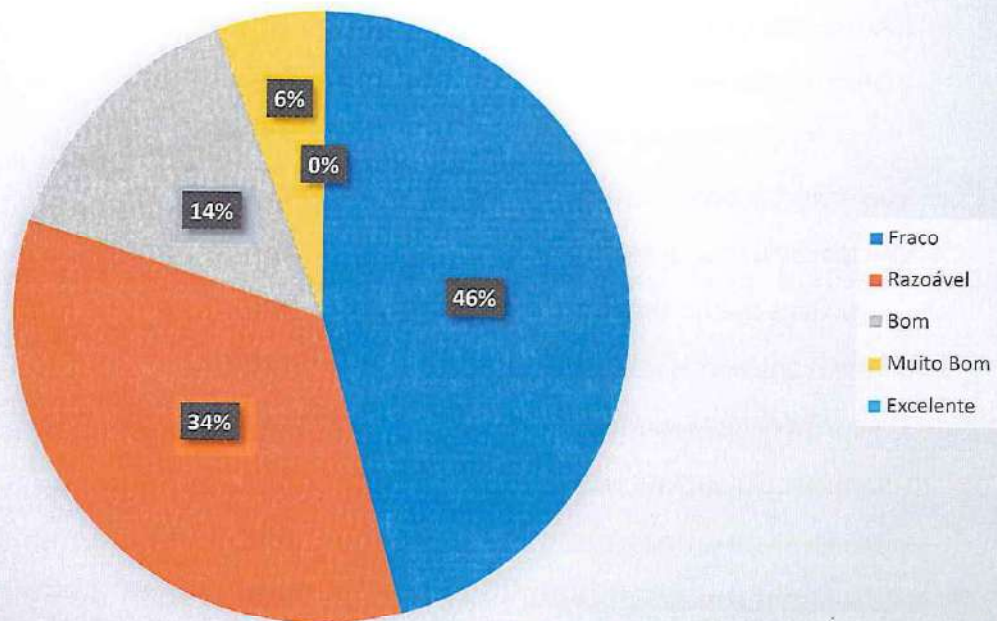

Velocidade 20 metros - 14 e 15 anos - Futebol

Fraco	Razoável	Bom	Muito Bom	Excelente
16 (46%)	12 (34%)	5 (14%)	2 (6%)	0
TOTAL				35

NOME DO ALUNO	VELOCIDADE - 20 METROS (S)	RESULTADO
ANDRÉ CARVALHO ARAÚJO	3,76	Fraco
CARLOS EDUARDO SOARES PEREIRA	3,2	Muito Bom
CARLOS HENRIQUE SANTOS RODRIGUES	4,14	Fraco
DANILO DA SILVA	3,38	Bom
DAVID BRICE TEIXEIRA DE ALMEIDA	3,4	Razoável
DEILSON DE LIMA CAVALCANTE	3,78	Fraco
EDUARDO COSTA	3,66	Razoável
EMANUEL HORTEGA BRILHANTE CAVALCANTE	3,58	Razoável
IAGO DA SILVA PEREIRA	4,2	Fraco
IAGO SILVA DE JESUS	3,25	Bom