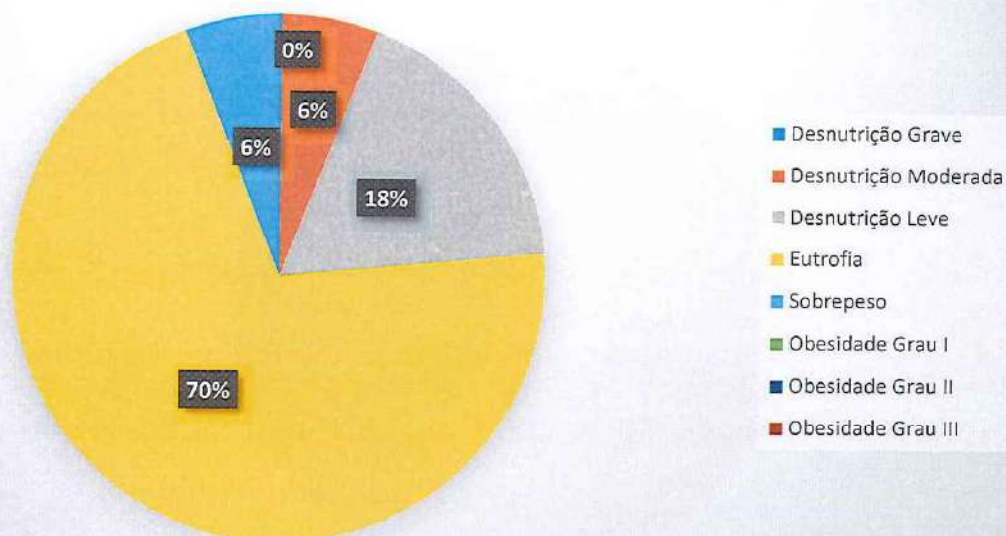

IMC - 16 e 17 anos - Futebol

Desnutrição Grave	Desnutrição Moderada	Desnutrição Leve	Eutrofia	Sobrepeso	Obesidade Grau I	Obesidade Grau II	Obesidade Grau III
0	1 (6%)	3 (18%)	12 (70%)	1 (6%)	0	0	0
TOTAL							17

NOME DO ALUNO	PESO	ALTURA	IMC	CLASSIFICAÇÃO
ADRIANO SILVA DOS SANTOS	65	1,72	21,97	Eutrofia
ADRION CARLOS MARINHO	55,3	1,78	17,45	Desnutrição leve
CRISTHOPHER WELDEN LEÃO GOMES	48,7	1,58	19,51	Eutrofia
DEVID PEREIRA CAVALCANTE	70,8	1,73	23,66	Eutrofia
DOUGLAS NUNES DOS SANTOS	64,3	1,73	21,48	Eutrofia
ENZO KLUYVER LIMA DA SILVA	72,3	1,86	20,90	Eutrofia
GABRIEL DOS SANTOS SILVA	50,7	1,77	16,18	Desnutrição moderada
GUILHERME DA SILVA ARAÚJO	46,6	1,63	17,54	Desnutrição leve
JACKSON DA CRUZ PEREIRA	46	1,64	17,10	Desnutrição leve
JHONATAS MORAES SILVA	60,9	1,76	19,66	Eutrofia
KAIC DOS SANTOS	60,2	1,61	23,22	Eutrofia
LÁZARO BORGES CHAVITO	63,4	1,79	19,79	Eutrofia
MARLISSON RUAN MORAIS BRILHANTE	59,9	1,70	20,73	Eutrofia
PAULO HENRIQUE PEREIRA TOMAZ	57,3	1,74	18,93	Eutrofia
RUAN VITOR COSTA MELO	70,3	1,66	25,51	Sobrepeso
WELLITON ALVES DE OLIVEIRA	62,3	1,74	20,58	Eutrofia
YGOR SAMUEL CARVALHO SANTOS	57,2	1,72	19,33	Eutrofia