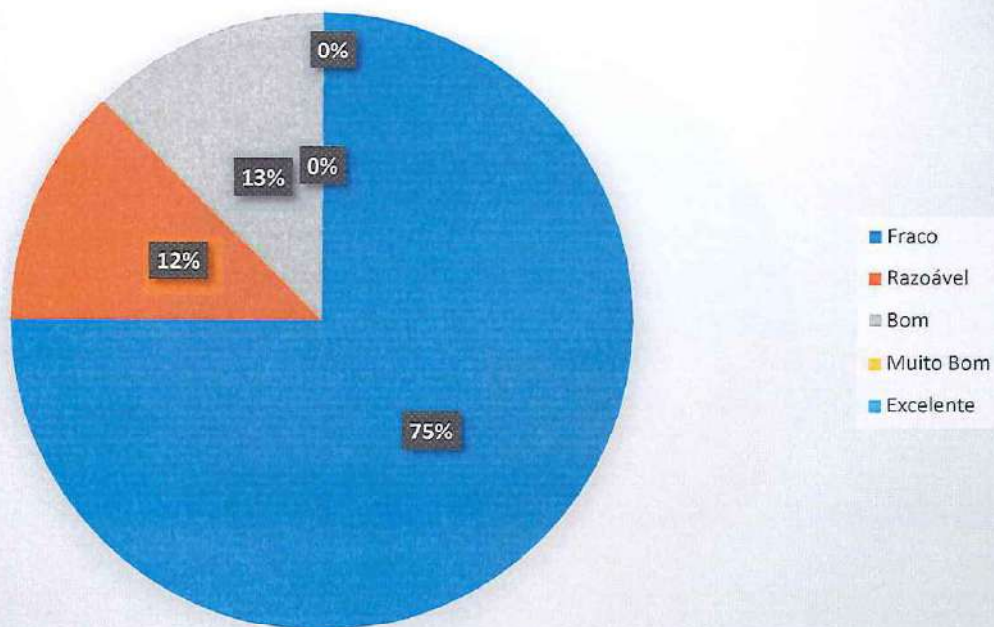

Velocidade 20 metros - 10 anos - Multiesportes

Fraco	Razoável	Bom	Muito Bom	Excelente
12 (75%)	2 (12%)	2 (13%)	0	0
TOTAL				16

NOME DO ALUNO	VELOCIDADE - 20 METROS	RESULTADO
ANA CLAUDIA FALSHI SOUZA	4,27	Razoável
ANGELO GABRIEL SOUZA	4,35	Fraco
CAROLINA SANTOS SAMPAIO	4,53	Fraco
CLARA MARCELA MONTEIRO DOS SANTOS	4,56	Fraco
ELIAS SILVA EUGENIO	5,26	Fraco
EMILLY CRISTINA DE LIMA RODRIGUES	5,41	Fraco
ISLANY CONCEIÇÃO RODRIGUES	5,34	Fraco
JOÃO THALES DE LIMA CORREIA	4,27	Fraco
MARCOS GABRIEL DE LIMA	6,84	Fraco
MARIA CLARA DE SOUZA NEVES	5,04	Fraco
MARIA EDUARDA CARDOSO DOS SANTOS	4,23	Razoável
MAYCON KENED CUTRIN	4,93	Fraco
PEDRO HENRIQUE SOUSA REIS	4,93	Fraco
PYETRO RODRIGUES DE OLIVEIRA	4,52	Fraco
RODRIGO NASCIMENTO BERNADO	3,79	Bom
TABITA KAULI SILVA	4	Bom

000443