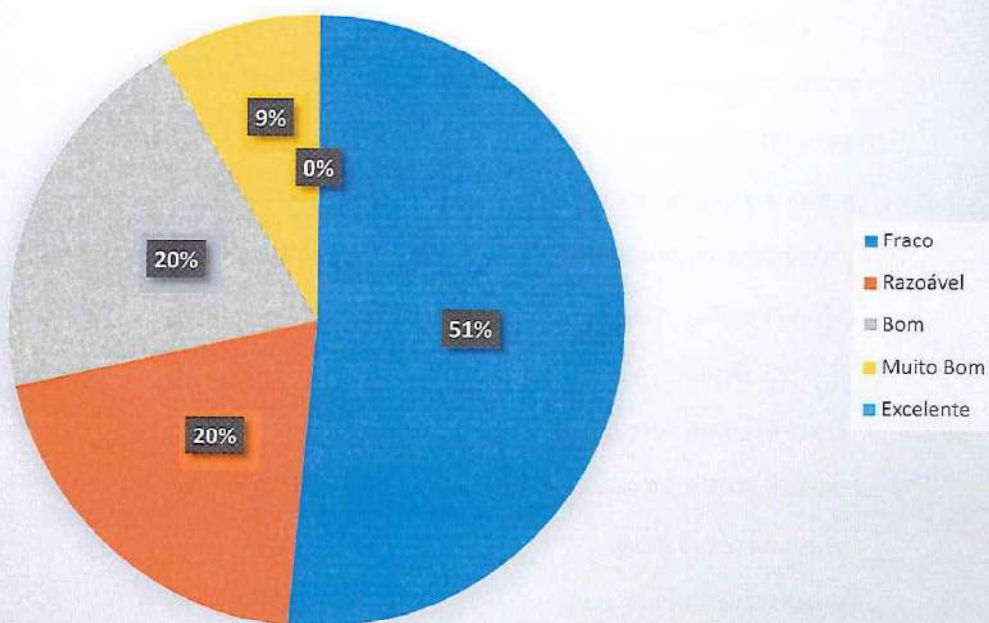

Velocidade 20 metros - 12 a 13 anos - Futebol

Fraco	Razoável	Bom	Muito Bom	Excelente
18 (81%)	7 (20%)	7 (20%)	3 (9%)	0
TOTAL				35

NOME DO ALUNO	VELOCIDADE - 20 METROS (S)	RESULTADO
ALISSON OLIVEIRA DA SILVA	3,55	Bom
ANTONY DOS SANTOS SILVA	4,19	Fraco
CARLOS EDUARDO ROCHA DE SOUSA	3,91	Fraco
DAVID CONCEIÇÃO DA SILVA	3,58	Bom
DANIEL PEREIRA DE OLIVEIRA	3,72	Bom
DANIEL SOUSA SILVA	3,78	Razoável
DANILO AZEVEDO MAGALHÃES	3,46	Bom
ELQUISLÃ PEREIRA DO NASCIMENTO	3,82	Fraco
FABRICIO BARROS CORREIA	4,16	Fraco
GABRIEL NASCIMENTO DA COSTA	4,03	Fraco

000383