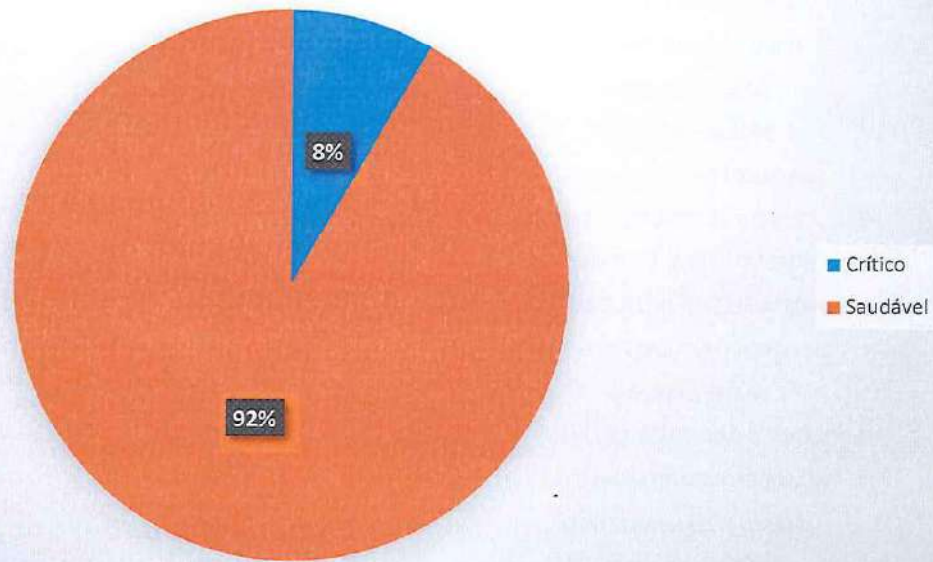

Resistência Abdominal - 10 e 11 anos - Atletismo

Crítico	Saudável
4 (8%)	44 (92%)
TOTAL 48	

NOME DO ALUNO	F.R (ABDOMINAL)	RESULTADO
AMANDA DA SILVA MESQUITA	17	Crítico
ANA CAROLINE PEREIRA	23	Saudável
ANA CLARA DO NASCIMENTO	24	Saudável
ANA GABRIELLY SANTOS DE SOUZA	25	Saudável
ANDRESSA RODRIGUES LIMA	22	Saudável
ANDRESSA DALLAYLA GUIMAENS	21	Saudável
ANDREZA RODRIGUES LIMA	20	Saudável
DAIANE DE OLIVEIRA MENDES	23	Saudável
DANIELLY S DE SOUSA	19	Crítico
DEBORA ASSIS LIMA	22	Saudável
DEBORA DE SOUSA SILVA	25	Saudável
DEBORA ROSA BARROS SOUSA	23	Saudável
EMILI CRISTINA LIMA	24	Saudável
EMILLY SARAIVA DOS SANTOS	21	Saudável
GEOVANA ANTONELY CARVALHO	22	Saudável
JAIANE PEREIRA DE OLIVEIRA	31	Saudável