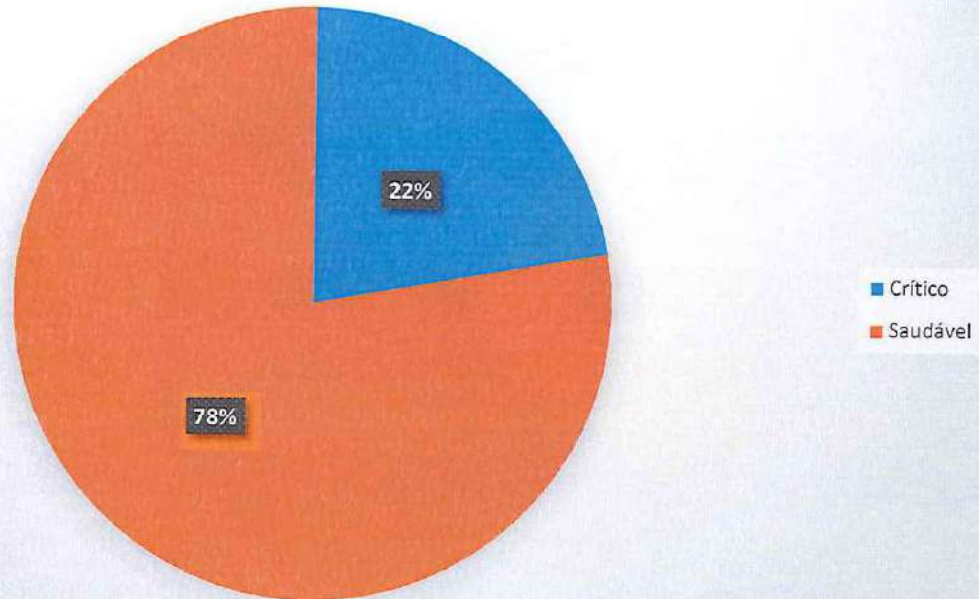

Resistência Abdominal - 16 e 17 anos - Karatê

Crítico	Saudável
2 (22%)	7 (78%)
TOTAL	
9	

NOME DO ALUNO	F.R (ABDOMINAL)	RESULTADO
IASMIN PEREIRA DE OLIVEIRA	26	Saudável
JAMILE VIEIRA LOPES	31	Saudável
KAINAN VITOR SILVA	47	Saudável
LEONARDO VICTOR	41	Saudável
MAYARA DE JESUS	31	Saudável
PAMELA DA SILVA MESQUITA	15	Crítico
TAINARA DOS SANTOS SILVA	33	Saudável
WANDERSON RICARDO CONCEIÇÃO BRITO	34	Crítico
WESLEY SARAIVA MIRANDA	49	Saudável