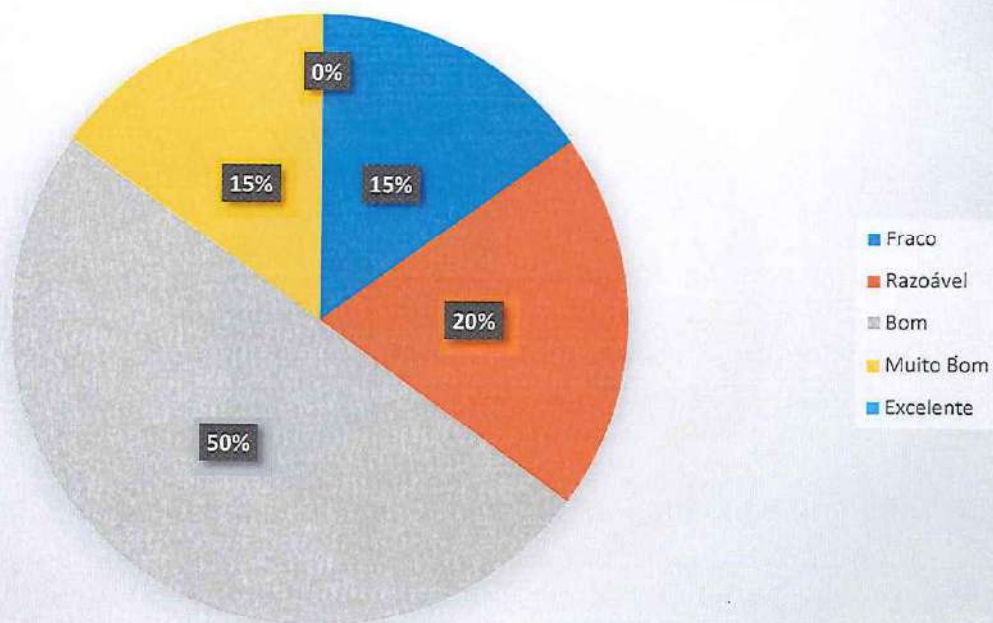

Velocidade 20 metros - 16 e 17 anos - Futebol

Fraco	Razoável	Bom	Muito Bom	Excelente
3 (15%)	4 (20%)	10 (50%)	3 (15%)	0
TOTAL				20

NOME DO ALUNO	VELOCIDADE - 20 METROS (S)	RESULTADO
ADRIANO SILVA DOS SANTOS	3,06	Muito Bom
ADRION CARLOS MARINHO	3,37	Razoável
AYALAS LIMA DE SOUZA	3,89	Bom
CRISTHOPHER WELDEN LEÃO GOMES	3,22	Bom
DEVID PEREIRA CAVALCANTE	3,18	Bom
DOUGLAS NUNES DOS SANTOS	3,23	Bom
ENZO KLUYVER LIMA DA SILVA	3,78	Fraco
GABRIEL DOS SANTOS SILVA	3,61	Fraco
GUILHERME DA SILVA ARAÚJO	3,28	Bom
JACKSON DA CRUZ PEREIRA	3,27	Bom
JHONATAS MORAES SILVA	4,08	Fraco
JOALISSON NASCIMENTO ALVES	3,38	Razoável
KAIC DOS SANTOS	3,48	Razoável
LÁZARO BORGES CHAVITO	3,12	Muito Bom
LIOSMAR CIPRIANO DOS SANTOS	3,4	Razoável
MARLISSON RUAN MORAIS BRILHANTE	3,28	Bom
PAULO HENRIQUE PEREIRA TOMAZ	3,18	Bom
RUAN VITOR COSTA MELO	3,24	Bom
WELLITON ALVES DE OLIVEIRA	3,26	Bom
YGOR SAMAEL CARVALHO SANTOS	3,04	Muito Bom

000409