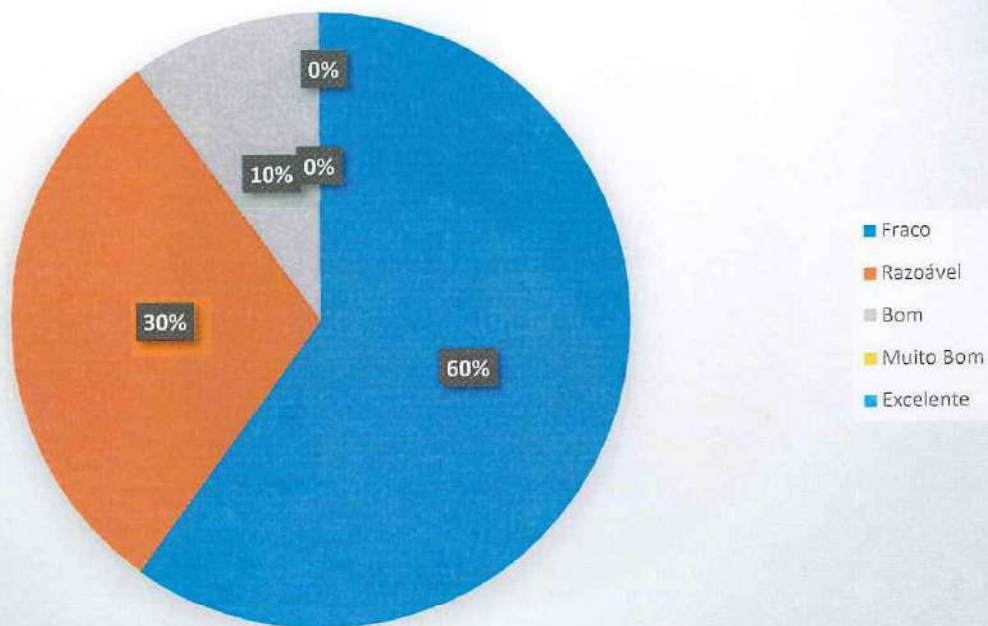

Agilidade Quadrado - 06 e 07 anos - Multiesportes

Fraco	Razoável	Bom	Muito Bom	Excelente
6 (60%)	3 (30%)	1 (10%)	0	0
TOTAL				10

NOME DO ALUNO	AGILIDADE - QUADRADO	RESULTADO
AMANDA RODRIGUES DA SILVA	8,17	Razoável
ANA CLARA PEREIRA FRANÇA	9,45	Fraco
ANGELO GABRIEL SILVA DOS ANJOS	7,4	Bom
EVÍLLY KARINE DIAS MIRANDA	28,9	Fraco
ÍCARO OLIVEIRA RAMOM DOS SANTOS	9,66	Fraco
JULIO CÉSAR PEREIRA DOS SANTOS	7,48	Razoável
KAUE DA SILVA CARVALHO	8,79	Fraco
LAZARO FALCHI NETO	9,85	Fraco
LIVIA BORGES RODRIGUES	8,2	Razoável
RODRIGO XAVIER OLIVEIRA	8,11	Fraco