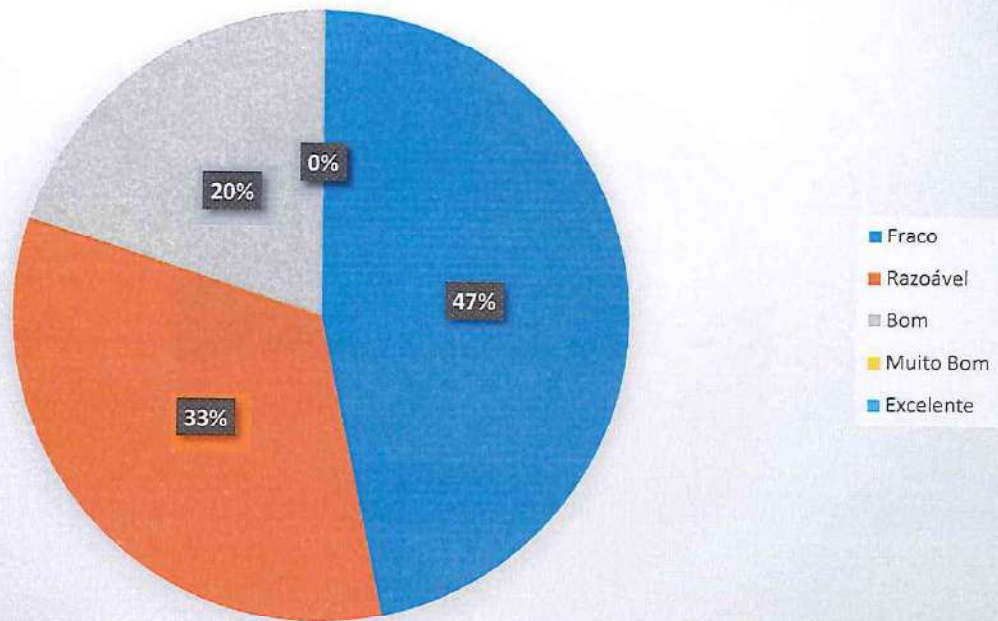

Velocidade 20 Metros - 14 e 15 anos - Karatê

Fraco	Razoável	Bom	Muito Bom	Excelente
7 (47%)	5 (33%)	3 (20%)	0	0
TOTAL				15

NOME DO ALUNO	VELOCIDADE - 20 METROS (S)	RESULTADO
ALMIR VITOR SILVA BARBOSA	3,97	Fraco
AMANDA REGINA	4,2	Razoável
CAUAN MORAES DA SILVA	4,04	Fraco
CÍCERO DAVID R, DE SOUZA	3,57	Razoável
CRISLANE DA SILVA RAMOS	4,68	Fraco
GIDEÃO CORREA	3,93	Fraco
IAN PEREIRA	3,44	Razoável
JOELSON ANDRADE SOUZA	3,34	Bom
LEONARDO SILVA VIEIRA	3,54	Razoável
LUANA SILVA RIBEIRO	4,25	Fraco
MIKAEL RODRIGUES DA SILVA	3,3	Bom
MIKAEL SILVA RABELO	3,25	Bom
MOISÉS GOMES DA SILVA	3,65	Fraco
RAILSON VIEIRA	3,59	Razoável
VITÓRIA SILVA DA CONCEIÇÃO	4,88	Fraco