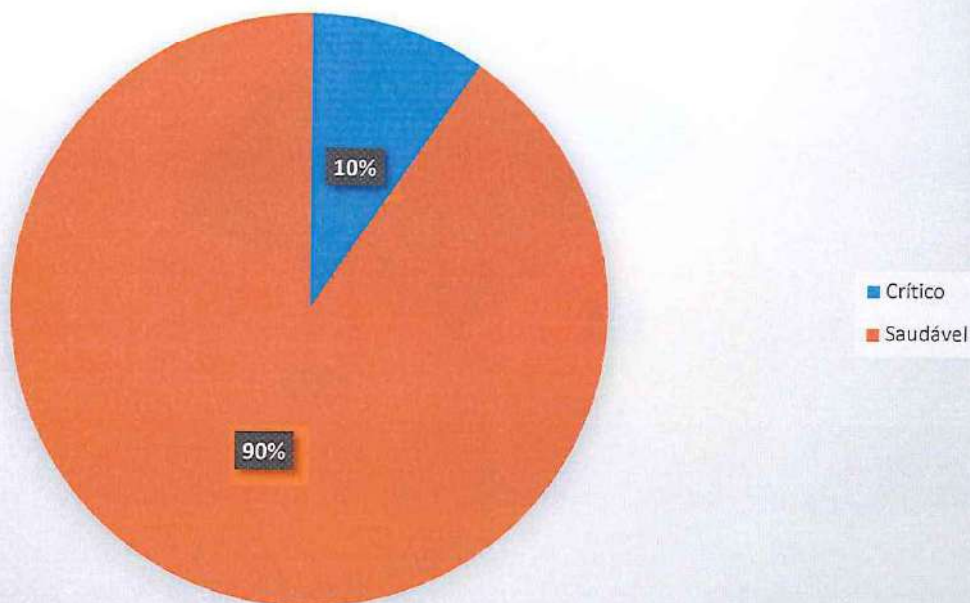

Força Abdominal - 10 e 11 anos - Futebol

Crítico	Saudável
2 (10%)	19 (90%)
TOTAL	
21	

NOME DO ALUNO	F.R (ABDOMINAL)	RESULTADO
ADRIANO FÉLIX DA SILVA	32	Saudável
DEMILLY JHOE TRINDADE BARBOSA	30	Saudável
DEYVISSON DIEGO TEIXEIRA DE ALMEIDA	22	Saudável
ITALO HENRIQUE DE OLIVEIRA NUNES	31	Saudável
JAEMERSON CUNHA SOUSA	29	Saudável
JANDERSON CARVALHO DIAS	39	Saudável
JEFERSON DO NASCIMENTO OLIVEIRA	29	Saudável
JEMERSON MORAES DE OLIVEIRA	29	Saudável
JOÃO VICTOR SOARES DOS SANTOS COSTA	29	Saudável
KAIC DE SOUZA BENEDITO	15	Crítico
KAUAN SARAIVA DOS SANTOS	40	Saudável
LUAN SILVA DOS SANTOS	31	Saudável
MARCOS RAFAEL MONTERIO DOS SANTOS	26	Saudável
MAURICIO DA SILVA MARTINS	32	Saudável
PAULO HENRIQUE RODRIGUES DE AQUINO	30	Saudável
RAFAEL DA SILVA PEREIRA	31	Saudável
RICHARD SHELTON MORAES DE OLIVEIRA	26	Saudável
VITORUGO BRITO DE ARAÚJO	23	Saudável
WALLISSON JEFERSON MOTA DE SOUZA	41	Saudável
WANDERSON GOMES DA CRUZ	13	Crítico
WELITON BRANDÃO DOS SANTOS	39	Saudável