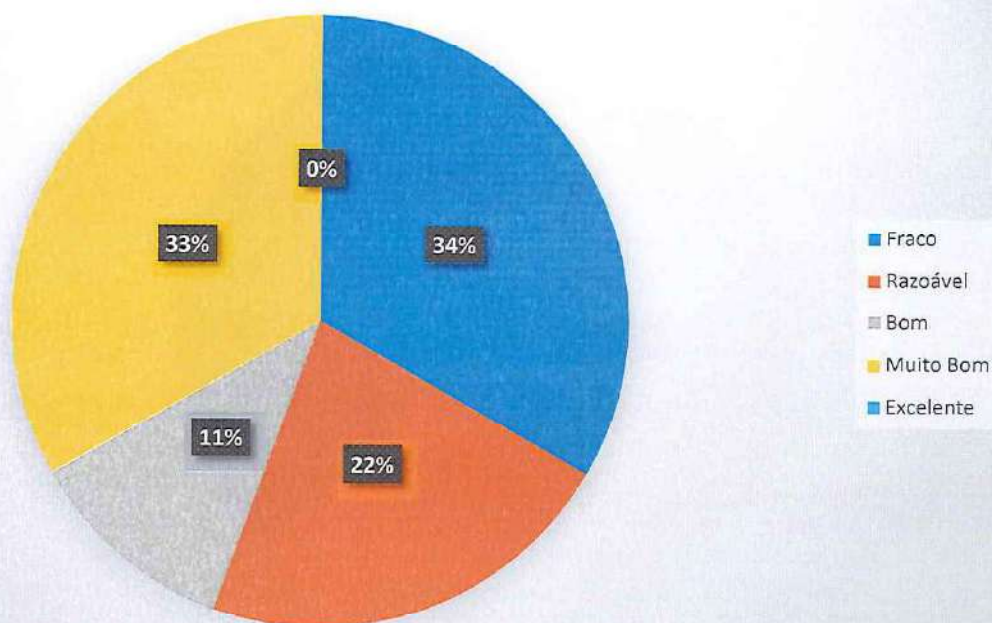

Lançamento Medicineball - 16 e 17 anos - Karatê

Fraco	Razoável	Bom	Muito Bom	Excelente
3 (34%)	2 (22%)	1 (11%)	3 (33%)	0
TOTAL				9

NOME DO ALUNO	F.E- MEDICINEBALL (CM)	RESULTADO
IASMIN PEREIRA DE OLIVEIRA	312	Fraco
JAMILE VIEIRA LOPES	331	Razoável
KAINAN VITOR SILVA	574	Bom
LEONARDO VICTOR	447	Fraco
MAYARA DE JESUS	385	Muito Bom
PAMELA DA SILVA MESQUITA	430	Muito Bom
TAINARA DOS SANTOS SILVA	279	Fraco
WANDERSON RICARDO CONCEIÇÃO BRITO	490	Razoável
WESLEY SARAIVA MIRANDA	642	Muito Bom