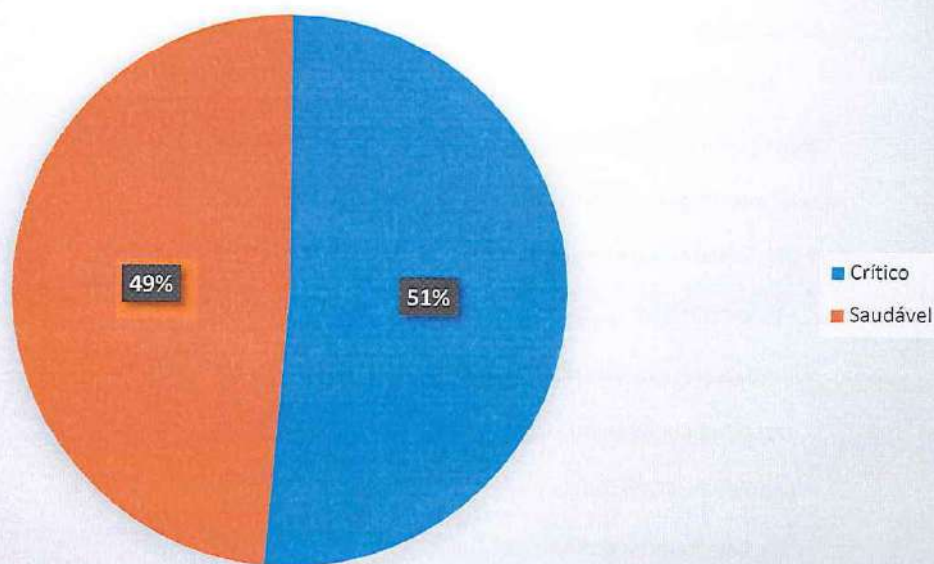

Resistência Abdominal - 06 e 07 anos - Multiesportes

Crítico	Saudável
19 (51%)	18 (49%)
TOTAL 37	

NOME DO ALUNO	F.R (ABDOMINAL)	RESULTADO
AMANDA RODRIGUES DA SILVA	10	Crítico
ANA CLARA COSTA SOUSA	20	Saudável
ANA CLARA CRUZ PEREIRA	13	Crítico
ANA CLARA PEREIRA FRANÇA	11	Crítico
ANA LUCIA CRUZ PEREIRA	24	Saudável
ANA MELISSA DA SILVA OLIVEIRA	7	Crítico
ANDREY JUAN DE CARVALHO MIRANDA	15	Crítico
ANGELO GABRIEL SILVA DOS ANJOS	11	Crítico
ANGUS NICOLAS TEIXEIRA ALMEIDA	11	Crítico
ANTONIO VITOR SARAIVA SANTOS	27	Saudável
ANUNCIADA VITORIA MENDES	14	Crítico
ARTHUR ALVES DA SILVA	23	Saudável