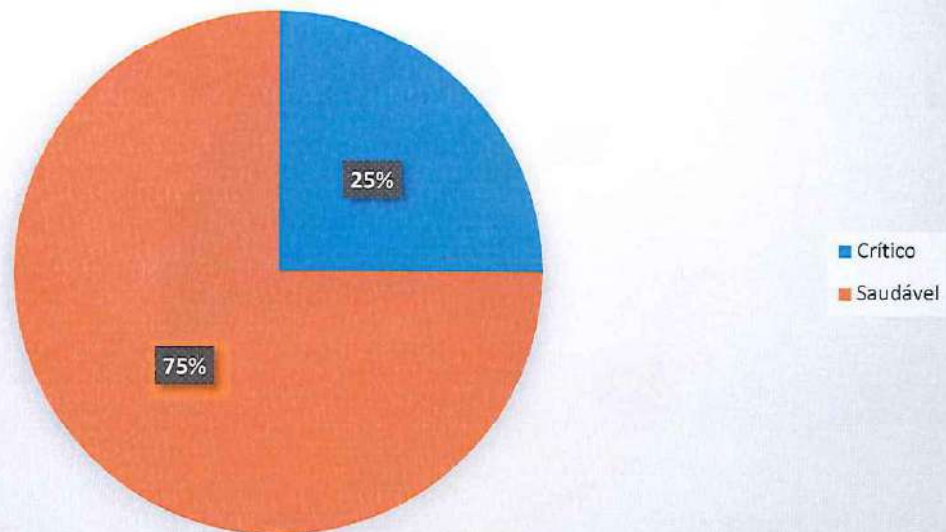

Resistência Abdominal - 16 e 17 anos - Futebol

Crítico	Saudável
5 (25%)	15 (75%)
TOTAL	
20	

Nome do aluno	F.R (Abdominal)	Resultado
ADRION CARLOS MARINHO	36	Saudável
AILSSON DE MESQUITA VIEIRA	42	Saudável
AYALAS LIMA DE SOUZA	29	Crítico
DOUGLAS DIAS MIRANDA	50	Saudável
ENZO KLUYVER LIMA DA SILVA	45	Saudável
EUVANIS DOS SANTOS NASCIMENTO	32	Saudável
IAGO SILVA DE JESUS	37	Crítico
JHONATAS MORAES SILVA	20	Crítico
KAINAN VITOR RODRIGUES SILVA	44	Saudável
KAREM KELLY BATISTA MAGALHÃES	41	Saudável
KAUAN ARAUJO SILVA	28	Crítico
LÁZARO BORGES CHAVITO	43	Saudável
LIOSMAR CIPRIANO DOS SANTOS	49	Saudável
MARLISSON RUAN MORAIS BRILHANTE	38	Crítico
PAULO HENRIQUE PEREIRA TOMAZ	60	Saudável
PEDRO ARAUJO PEIXOTO	45	Saudável
RUAN COSTA DO NASCIMENTO	40	Saudável
RUAN VITOR COSTA MELO	45	Saudável
VINÍCIUS DE OLIVEIRA SILVA	45	Saudável
WEBERT DAS SILVA RAMOS	46	Saudável