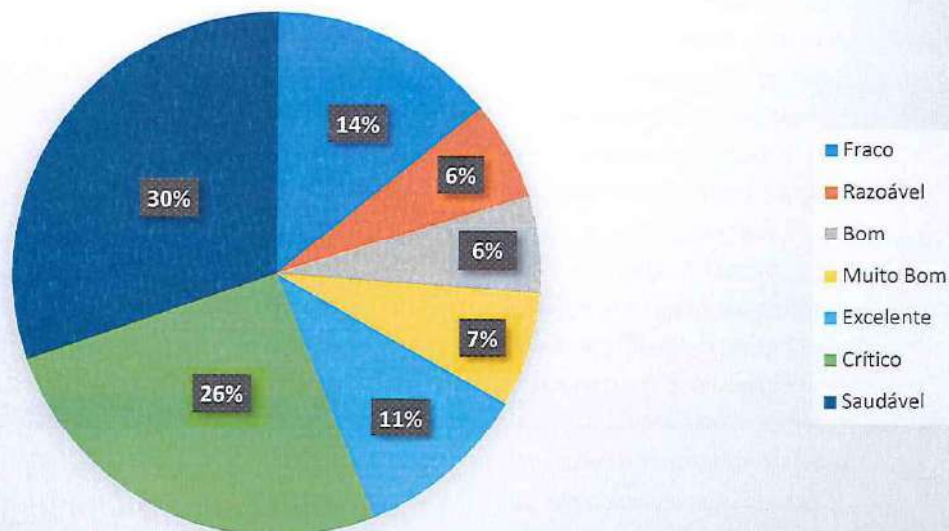

Resistência Geral - 06 a 17 anos - Todas Modalidades

Fraco	Crítico	Razoável	Saudável	Bom	Muito Bom	Excelente
30 (14%)	55 (26%)	13 (6%)	65 (30%)	13 (6%)	15 (7%)	23 (11%)
TOTAL						214

NOME (ORDEM ALFABÉTICA)	MODALIDADE	RESISTÊNCIA GERAL	RESULTADO
ÁDRION CARLOS MARINHO MATOS	FUTEBOL	2000	Saudável
AGATHA LAIS CARDOSO BISPO	MULTIESPORTE	900	M.Bom
AILSON DE MESQUITA VIEIRA	FUTEBOL	1800	Saudável
ALISSON OLIVEIRA DA SILVA	FUTEBOL	1800	Saudável
ALMIR VICTOR SILVA BARBOSA	FUTEBOL	1400	Crítico
AMANDA EVELLYN MORAES RODRIGUES	MULTIESPORTE	980	Excelente
AMANDA LIMA FEITOSA	ATLETISMO	1650	Saudável
ANA BEATRIZ SILVA DOS SANTOS	ATLETISMO	1290	Crítico
ANA CLARA NASCIMENTO DOS SANTOS	ATLETISMO	600	Crítico
ANA GABRIELE PEREIRA RODRIGUES	ATLETISMO	1250	Crítico
ANA JÚLIA LIMA ASSIS	FUTEBOL	1600	Saudável
ANA KLARA MONTEIRO GONÇALVES	MULTIESPORTE	1000	Excelente
ANA MICHELLE RODRIGUES SANTOS	KARATE	1200	Crítico
ANA VITORIA DO NASCIMENTO	ATLETISMO	750	Crítico
ANA VITORIA VALE	ATLETISMO	1640	Saudável
ANDRE LUIZ SANTOS COSTA	MULTIESPORTE	800	Razoável
ANDRÉ VINICIUS RODRIGUES	FUTEBOL	1480	Saudável
ANDRESSA DALLAYLA GUIMARAES LEAL	ATLETISMO	890	Crítico