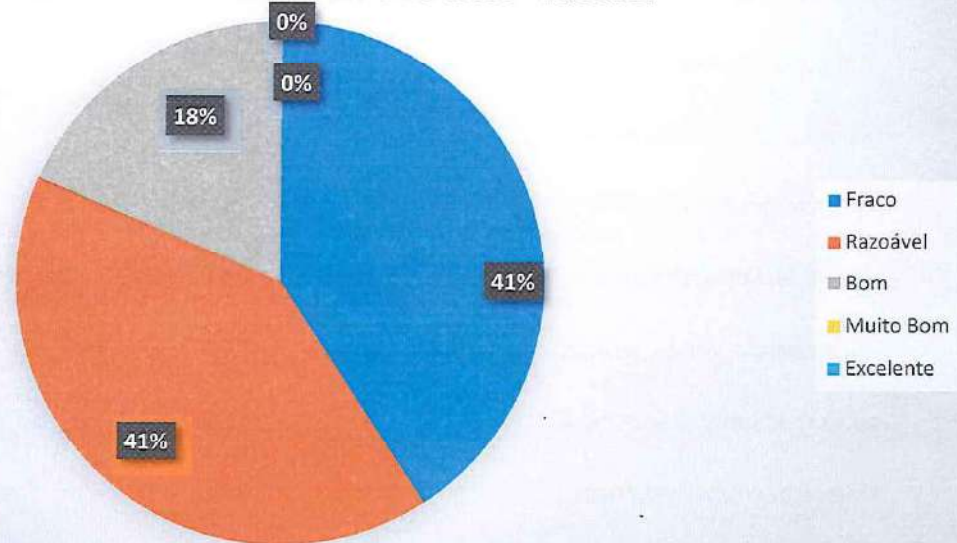

Velocidade 20 metros - 14 e 15 anos - Futebol

Fraco	Razoável	Bom	Muito Bom	Excelente
11 (41%)	11 (41%)	5 (18%)	0	0
TOTAL				27

Nome do aluno	Velocidade - 20 Metros (s)	Resultado
ALMIR VICTOR SILVA BARBOSA	3,56	Razoável
ANDRÉ CARVALHO ARAÚJO	3,8	Fraco
CARLOS HENRIQUE SANTOS RODRIGUES	3,73	Fraco
DAVI SILVA SÁ	3,72	Fraco
DAVID BRICE TEIXEIRA DE ALMEIDA	3,48	Razoável
DEILSON DE LIMA CAVALCANTE	3,39	Bom
ENZO BLEYVEN L. DA SILVA	3,56	Razoável
ERICK ALEXANDRE ARAÚJO	3,46	Razoável
HUDSON COSTA DE JESUS	1620	Fraco
IAGO SILVA DE JESUS	3,7	Fraco