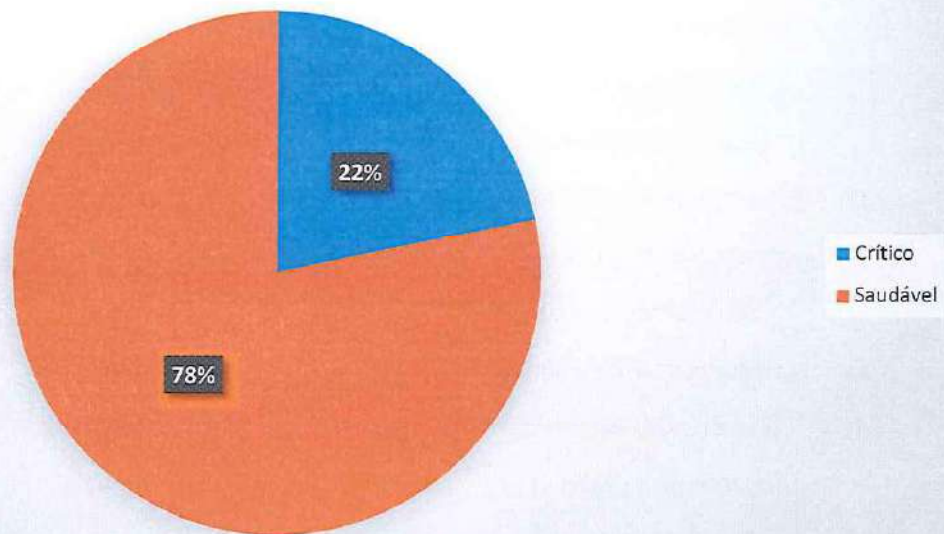

Resistência Geral - 14 e 15 anos - Futebol

Crítico	Saudável
8 (22%)	29 (78%)
TOTAL	
37	

Nome do aluno	Resistência Geral 9' (m)	Resultado
ALMIR VICTOR SILVA BARBOSA	1700	Saudável
ANDRÉ CARVALHO ARAÚJO	1300	Crítico
CAIO BATISTA MOURÃO	1810	Saudável
CARLOS EDUARDO SOARES PEREIRA	1674	Saudável
CARLOS HENRIQUE SANTOS RODRIGUES	1130	Crítico
DANILO DA SILVA	1624	Saudável
DAVID BRICE TEIXEIRA DE ALMEIDA	2030	Saudável
DEILSON DE LIMA CAVALCANTE	2300	Saudável
EDUARDO COSTA	1734	Saudável
EMANUEL HORTEGA BRILHANTE CAVALCANTE	1750	Saudável
IAGO DA SILVA PEREIRA	1610	Saudável
IAGO SILVA DE JESUS	1550	Crítico