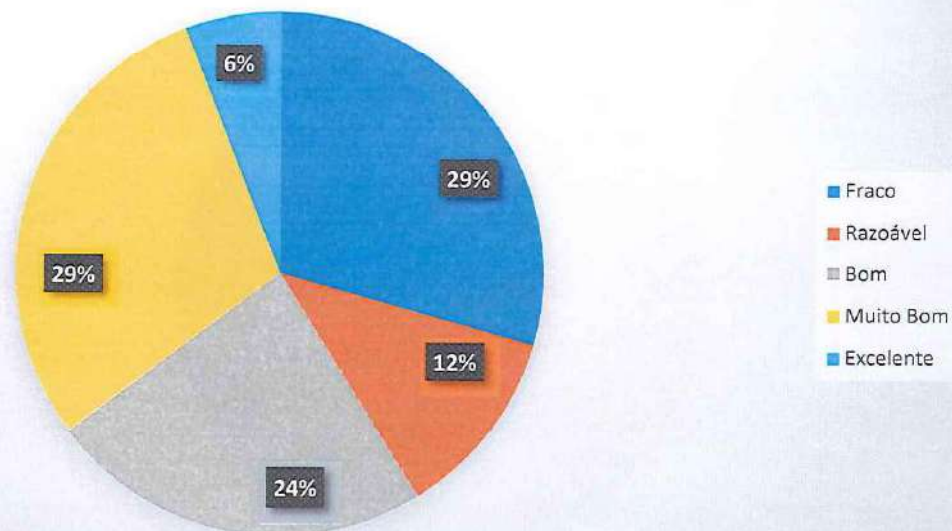

Lançamento de Medicineball - 16 e 17 anos - Futebol

Fraco	Razoável	Bom	Muito Bom	Excelente
5 (29%)	2 (12%)	4 (24%)	5 (29%)	1 (6%)
TOTAL				17

NOME DO ALUNO	F.E- Medicineball (cm)	Resultado
ADRION CARLOS MARINHO	512	Excelente
AILSSON DE MESQUITA VIEIRA	429	Fraco
AYALAS LIMA DE SOUZA	240	Fraco
DOUGLAS DIAS MIRANDA	650	Muito Bom
EUVANIS DOS SANTOS NASCIMENTO	237	Fraco
JACKSON DA CRUZ PEREIRA	470	Razoável
JHONATAS MORAES SILVA	430	Fraco
KAINAN VITOR RODRIGUES SILVA	602	Muito Bom
KAREM KELLY BATISTA MAGALHÃES	400	Muito Bom
KAUAN ARAUJO SILVA	515	Razoável
LÁZARO BORGES CHAVITO	595	Muito Bom
LIOSMAR CIPRIANO DOS SANTOS	468	Fraco
MARLISSON RUAN MORAIS BRILHANTE	576	Bom
PAULO HENRIQUE PEREIRA TOMAZ	565	Bom
RUAN COSTA DO NASCIMENTO	643	Muito Bom
RUAN VITOR COSTA MELO	550	Bom
WEBERT DAS SILVA RAMOS	515	Bom