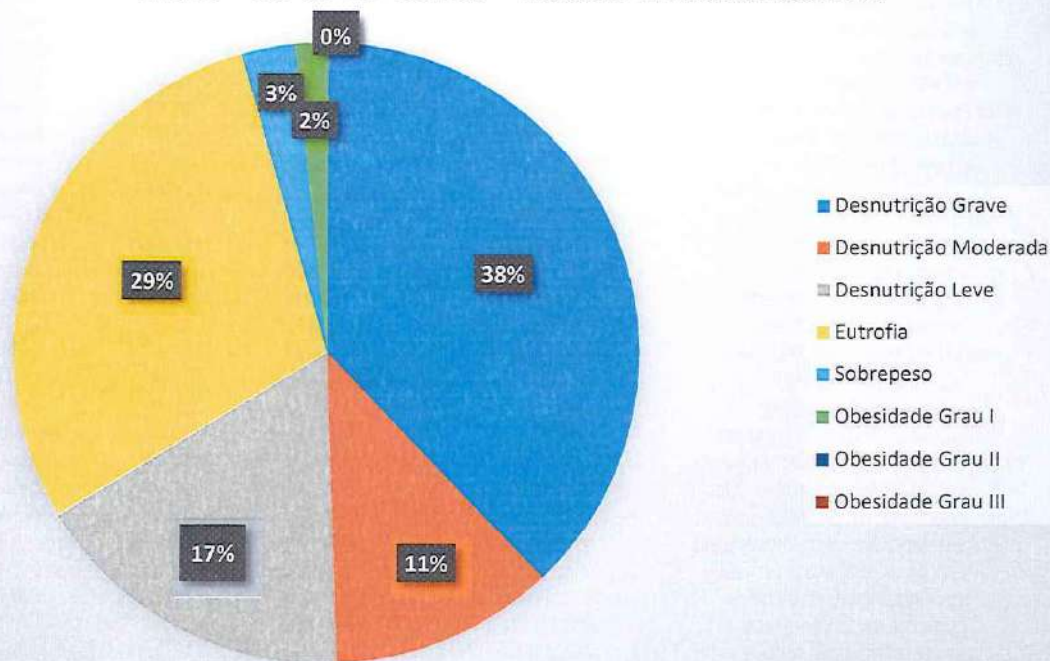

3ª bateria de testes - Maio de 2019

IMC - 06 a 17 anos - Todas Modalidades

Desnutrição Grave	Desnutrição Moderada	Desnutrição Leve	Eutrofia	Sobrepeso	Obesidade Grau I	Obesidade Grau II	Obesidade Grau III
110 (38%)	34 (11%)	49 (17%)	85 (29%)	8 (3%)	5 (2%)	0	0
TOTAL							291

NOME	MODALIDADE	PESO	ALTURA	IMC	CLASSIFICAÇÃO
ADRIANO FELIX DA SILVA	FUTEBOL	39	1,47	18,05	Desnutrição leve
ÁDRION CARLOS MARINHO MATOS	FUTEBOL	45	1,5	20	Eutrofia
AGATHA LAIS CARDOSO BISPO	MULTIESPORTE	34,5	1,44	16,64	Desnutrição moderada
AILSON DE MESQUITA VIEIRA	FUTEBOL	53	1,7	18,34	Desnutrição leve
ALISSON OLIVEIRA DA SILVA	FUTEBOL	50	1,7	17,3	Desnutrição leve
ALMIR VICTOR SILVA BARBOSA	FUTEBOL	80	1,72	27,04	Sobrepeso
AMANDA EVELLYN MORAES RODRIGUES	MULTIESPORTE	19,4	1,23	12,82	Desnutrição grave
AMANDA LIMA FEITOSA	ATLETISMO	45,4	1,7	15,71	Desnutrição grave
ANA BEATRIZ DA SILVA CAVALCANTE	MULTIESPORTE	25,7	1,25	16,45	Desnutrição moderada
ANA BEATRIZ SILVA DOS SANTOS	ATLETISMO	57,4	1,53	24,52	Eutrofia
ANA CLARA ALVES RODRIGUES	KARATE	46	1,57	18,66	Eutrofia
ANA CLARA COSTA DE SOUSA	MULTIESPORTE	23,7	1,25	15,17	Desnutrição grave
ANA CLARA NASCIMENTO DOS SANTOS	ATLETISMO	75	1,68	26,57	Sobrepeso
ANA GABRIELE PEREIRA RODRIGUES	ATLETISMO	57	1,53	24,35	Eutrofia
ANA HELLOÍZA GOMES PEREIRA	MULTIESPORTE	18,5	1,13	14,49	Desnutrição grave
ANA JÚLIA LIMA ASSIS	FUTEBOL	52	1,65	19,1	Eutrofia