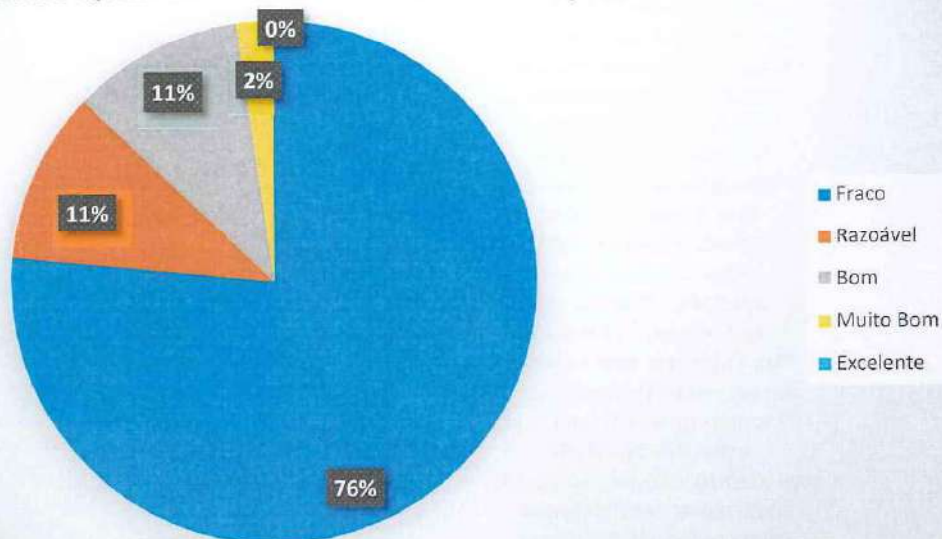

Agilidade Quadrado - 06 a 09 anos - Multiesportes

Fraco	Razoável	Bom	Muito Bom	Excelente
101 (76%)	14 (11%)	14 (11%)	3 (2%)	0
TOTAL				132

Nome do aluno	Agilidade - Quadrado (s)	Resultado
AGATA CRISTINA NASCIMENTO MACHADO	9,5	Fraco
ANDRE LUIZ SANTOS COSTA	8,7	Fraco
ANDREY JUAN DE CARVALHO MIRANDA	9	Fraco
ANGUS NICOLAS TEIXEIRA DE ALMEIDA	7	Bom
ANTONIO SARAIVA SANTOS	7,8	Fraco
BETARIZ P. NASCIMENTO	8,2	Fraco
CAIO EMANUEL ACACIO DO NASCIMENTO	7,9	Fraco
CARLOS DANIEL NASCIMENTO	8,2	Fraco
FLAVIA LEITYCIA CHAVITO DA SILVA	7,6	Razoável
GABRIEL PEREIRA DE OLIVEIRA	9,9	Fraco
GEANE VITORIA SANTOS SOUSA	8	Fraco
HUDISON ALMEIDA BRITO	7,4	Fraco
JHEMERSON RODRIGO SILVA DE SOUZA	8,8	Fraco
JOAO RICARDO LUIZ DE MOURA	6,8	Bom
JOYCE CAMILLY LOPES VIEIRA	8,3	Fraco
KAMILLY MARYELE ALVES DA SILVA	7,8	Fraco
LARA KAEMILLY ALMEIDA SILVA	7,5	Razoável
IKARO DE OLIVEIRA NUNES	8,8	Fraco
MAYCON DOUGLAS DA SILVA MARQUES	7,2	Muito Bom
MAYTE SOUZA DE SILVA	8,6	Fraco
NICOLLY DE SOUSA FEITOSA	7,6	Fraco
PEDRO HENRIQUE MENEZES DE SOUZA	6,5	Muito Bom
RYAN ROBERTO DE SOUZA OLIVEIRA	7,9	Fraco
VANESSA GABRIELLY ALVES REIS	8	Fraco
VITÓRIA KETENLLY FERREIRA BRANDÃO	8,3	Fraco
ANA LÚCIA DA CRUZ PEREIRA	7,7	Fraco