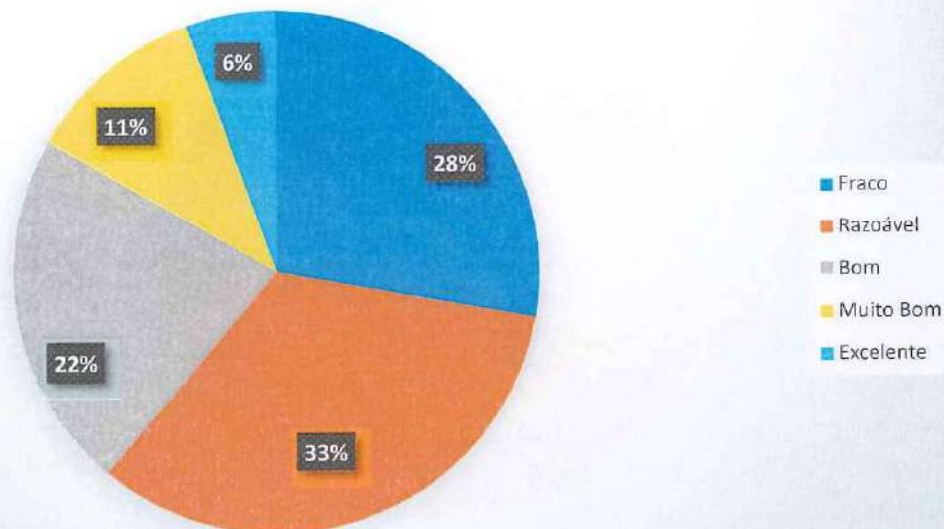

### Resistência Abdominal - 16 e 17 anos - Futebol

Crítico	Saudável
5 (25%)	15 (75%)
<b>TOTAL</b>	
<b>20</b>	

Nome do aluno	F.R (Abdominal)	Resultado
ADRION CARLOS MARINHO	36	Saudável
AILSSON DE MESQUITA VIEIRA	42	Saudável
AYALAS LIMA DE SOUZA	29	Crítico
DOUGLAS DIAS MIRANDA	50	Saudável
ENZO KLUYVER LIMA DA SILVA	45	Saudável
EUVANIS DOS SANTOS NASCIMENTO	32	Saudável
IAGO SILVA DE JESUS	37	Crítico
JHONATAS MORAES SILVA	20	Crítico
KAINAN VITOR RODRIGUES SILVA	44	Saudável
KAREM KELLY BATISTA MAGALHÃES	41	Saudável
KAUAN ARAUJO SILVA	28	Crítico
LÁZARO BORGES CHAVITO	43	Saudável
LIOSMAR CIPRIANO DOS SANTOS	49	Saudável
MARLISSON RUAN MORAIS BRILHANTE	38	Crítico
PAULO HENRIQUE PEREIRA TOMAZ	60	Saudável
PEDRO ARAUJO PEIXOTO	45	Saudável
RUAN COSTA DO NASCIMENTO	40	Saudável
RUAN VITOR COSTA MELO	45	Saudável
VINÍCIUS DE OLIVEIRA SILVA	45	Saudável
WEBERT DAS SILVA RAMOS	46	Saudável

### Salto Parado - 16 e 17 anos - Futebol

Fraco	Razoável	Bom	Muito Bom	Excelente
5 (28%)	6 (33%)	4 (22%)	2 (11%)	1 (6%)
<b>TOTAL</b>				<b>17</b>

Nome do aluno	F.E-Salto Parado(cm)	Resultado
ADRION CARLOS MARINHO	193	Excelente
AILSSON DE MESQUITA VIEIRA	200	Bom
AYALAS LIMA DE SOUZA	136	Fraco
DOUGLAS DIAS MIRANDA	204	Bom
EUVANIS DOS SANTOS NASCIMENTO	140	Bom
JHONATAS MORAES SILVA	179	Fraco
KAINAN VITOR RODRIGUES SILVA	203	Razoável
KAREM KELLY BATISTA MAGALHÃES	155	Muito Bom
KAUAN ARAUJO SILVA	179	Fraco
LÁZARO BORGES CHAVITO	202	Razoável
LIOSMAR CIPRIANO DOS SANTOS	193	Razoável
MARLISSON RUAN MORAIS BRILHANTE	229	Muito Bom
PAULO HENRIQUE PEREIRA TOMAZ	203	Razoável
PEDRO ARAUJO PEIXOTO	188	Razoável
RUAN COSTA DO NASCIMENTO	214	Bom
RUAN VITOR COSTA MELO	185	Fraco
VINÍCIUS DE OLIVEIRA SILVA	188	Razoável
WEBERT DAS SILVA RAMOS	173	Fraco