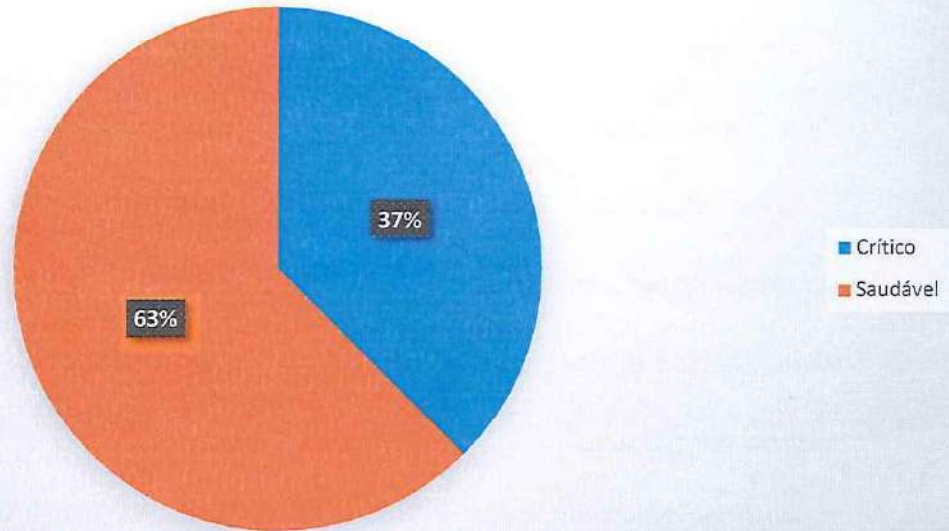

Resistência Geral - 12 e 13 anos - Futebol

Crítico	Saudável
12 (37%)	20 (63%)
TOTAL	
32	

Nome do aluno	Resistência Geral 9' (m)	Resultado
ALISSON OLIVEIRA DA SILVA	1740	Saudável
MANOEL VITOR MORAES DA SILVA	1950	Saudável
ANDRÉ VINÍCIUS R. SILVA	1800	Saudável
MARCOS RAFAEL MONTEIRO	1700	Saudável
CARLOS EDUARDO ROCHA DE SOUSA	1895	Saudável
PAULO HENRIQUE RODRIGUÊS	1290	Crítico
CÍCERO DAVID R. DE SOUSA	1440	Saudável
RAMON BEZERRA CAVALCANTE	2450	Saudável
DANIEL PEREIRA DE OLIVEIRA	2080	Saudável