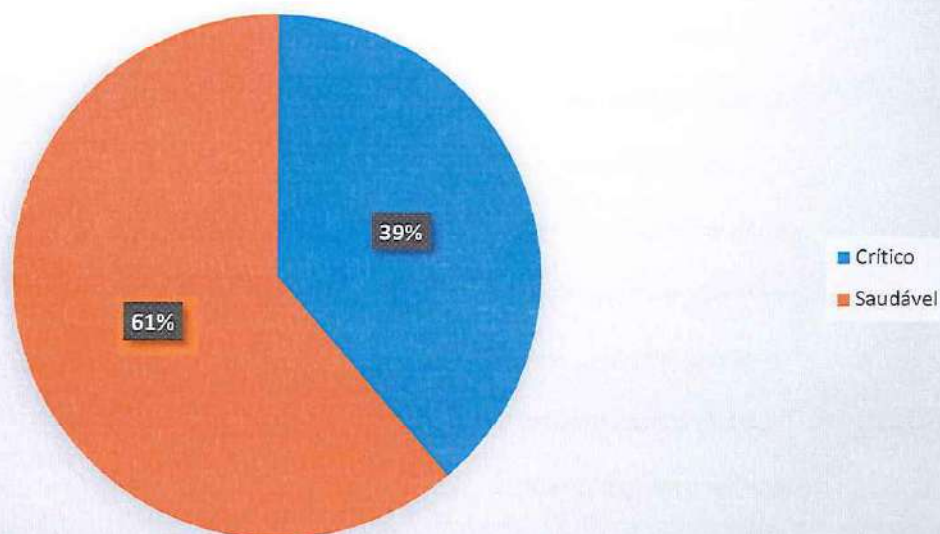

Teste de Flexibilidade - 16 e 17 anos - Futebol

Crítico	Saudável	TOTAL
12 (39%)	19 (61%)	31

Nome do aluno	Flexibilidade (cm)	Resultado
ADRIANO SILVA DOS SANTOS	23	Crítico
ADRION CARLOS MARINHO	20,5	Crítico
AYALAS LIMA DE SOUZA	24,5	Crítico
CRISTHOPHER WELDEN LEÃO GOMES	40	Saudável
DEVID PEREIRA CAVALCANTE	28	Saudável
DOUGLAS DIAS MIRANDA	32,5	Saudável
DOUGLAS NUNES DOS SANTOS	16,5	Crítico
ENZO KLUYVER LIMA DA SILVA	5	Crítico
EUVANIS DOS SANTOS NASCIMENTO	29	Saudável
GABRIEL DOS SANTOS SILVA	8,5	Crítico
GUILHERME DA SILVA ARAÚJO	35	Saudável