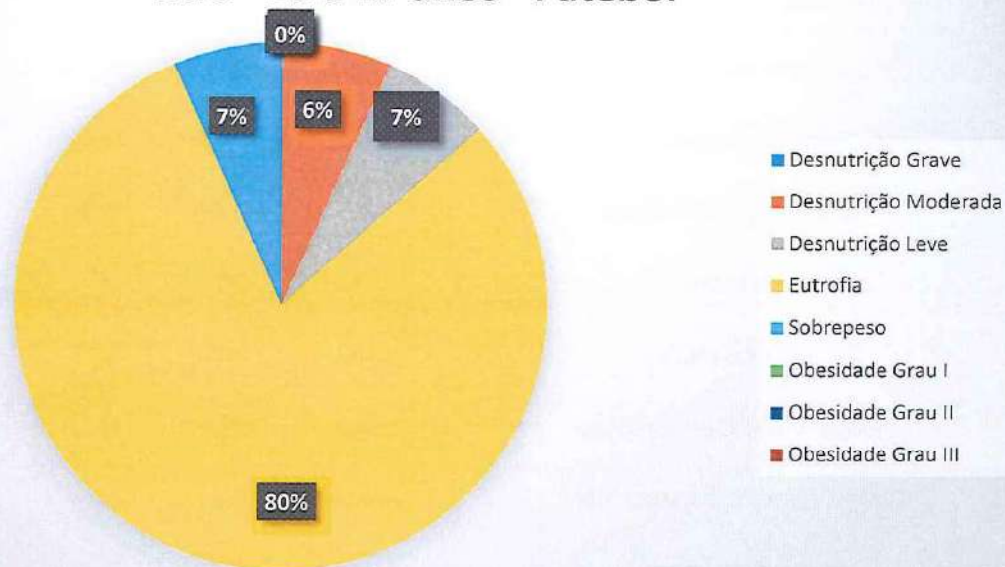

IMC - 16 a 17 anos - Futebol

Desnutrição Grave	Desnutrição Moderada	Desnutrição Leve	Eutrofia	Sobrepeso	Obesidade Grau I	Obesidade Grau II	Obesidade Grau III
0	2 (6%)	2 (7%)	24 (80%)	2 (7%)	0	0	0
TOTAL							47

NOME DO ALUNO	PESO	ALTURA	IMC	CLASSIFICAÇÃO
ADRIANO SILVA DOS SANTOS	65	1,72	21,97	Eutrofia
ADRION CARLOS MARINHO	56,2	1,76	18,25	Desnutrição leve
AYALAS LIMA DE SOUZA	50,9	1,57	20,65	Eutrofia
CRISTHOPHER WELDEN LEÃO GOMES	48,7	1,58	19,51	Eutrofia
DEVID PEREIRA CAVALCANTE	70,8	1,73	23,66	Eutrofia
DOUGLAS DIAS MIRANDA	60,5	1,72	20,57	Eutrofia
DOUGLAS NUNES DOS SANTOS	64,3	1,73	21,48	Eutrofia
ENZO KLUYVER LIMA DA SILVA	85,9	1,86	24,83	Eutrofia
EUVANIS DOS SANTOS NASCIMENTO	52,2	1,52	22,59	Eutrofia