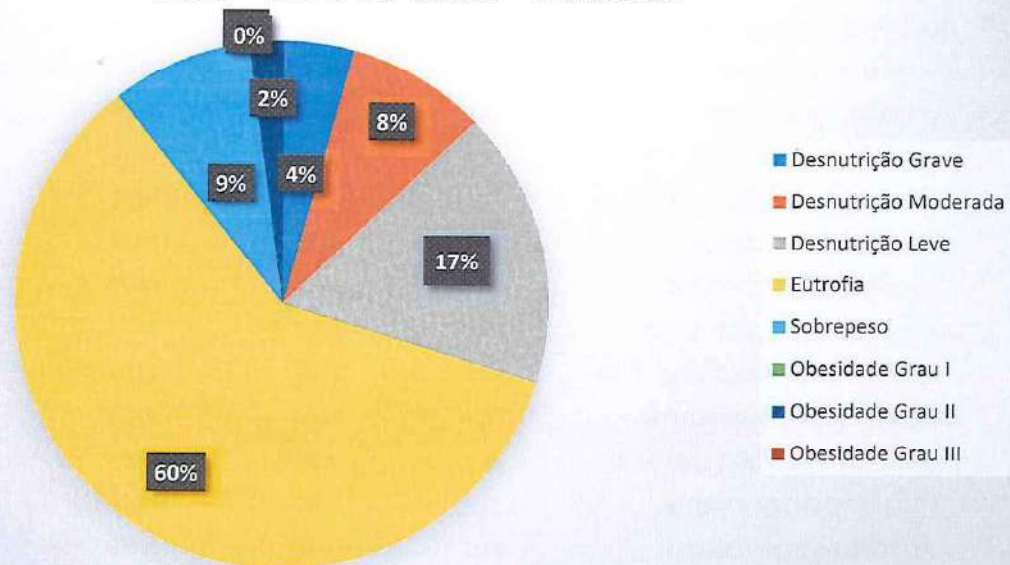

IMC - 14 a 15 anos - Futebol

Desnutrição Grave	Desnutrição Moderada	Desnutrição Leve	Eutrofia	Sobrepeso	Obesidade Grau I	Obesidade Grau II	Obesidade Grau III
2 (4%)	4 (8%)	8 (17%)	28 (60%)	4 (9%)	0	1 (2%)	0
TOTAL							47

Nome do aluno	PESO	ALTURA	IMC	CLASSIFICAÇÃO
ANDRÉ CARVALHO ARAÚJO	72	1,66	26,29	Sobrepeso
ALMIR VICTOR SILVA BARBOSA	77,1	1,69	26,99	Sobrepeso
ANA JULIA LIMA ASSIS	52,2	1,64	19,41	Eutrofia
CAIO BATISTA MOURÃO	59	1,77	18,83	Eutrofia
CARLOS EDUARDO DA SILVA MELO	63,8	1,65	23,43	Eutrofia
CARLOS EDUARDO SOARES PEREIRA	50,2	1,69	17,58	Desnutrição leve
CARLOS HENRIQUE SANTOS RODRIGUES	70,6	1,73	23,73	Eutrofia
CICERO DAVID RIBEIRO DE SOUSA	50,1	1,59	19,82	Eutrofia
CLEILTON RODRIGUES LIMA	55,6	1,68	19,70	Eutrofia
DAVI SILVA SÁ	46,6	1,56	19,15	Eutrofia
DAVID BRICE TEIXEIRA DE ALMEIDA	51,8	1,62	19,74	Eutrofia
DEILSON DE LIMA CAVALCANTE	61,5	1,59	24,33	Eutrofia
ECTOR DEYVIDE DA SILVA ALVES	60,9	1,68	21,58	Eutrofia
EDUARDO COSTA	56,2	1,79	17,64	Desnutrição leve