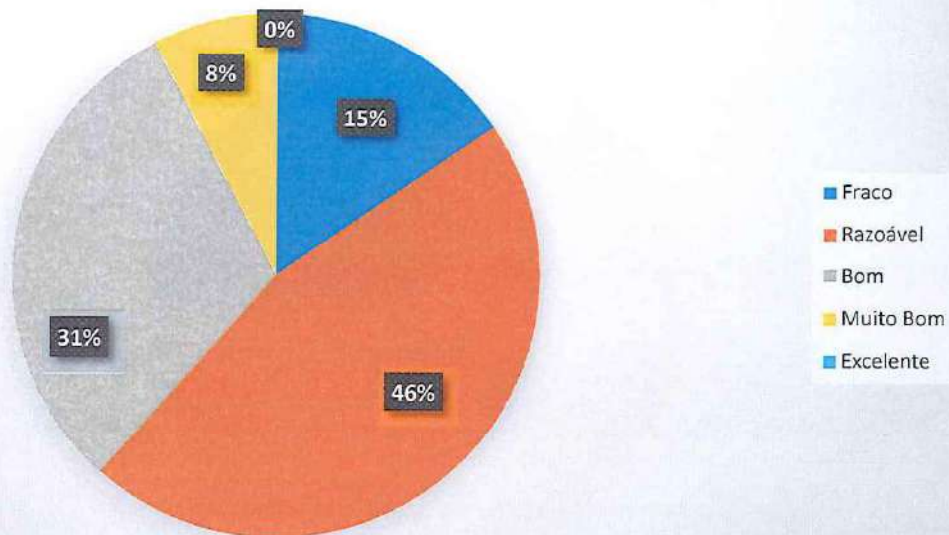

Velocidade 20 metros - 16 e 17 anos - Futebol

Fraco	Razoável	Bom	Muito Bom	Excelente
2 (15%)	6 (46%)	4 (31%)	1 (8%)	0
TOTAL				13

Nome do aluno	Velocidade - 20 Metros (s)	Resultado
ADRION CARLOS MARINHO	3,27	Muito Bom
AILSSON DE MESQUITA VIEIRA	3,39	Razoável
AYALAS LIMA DE SOUZA	3,85	Fraco
DOUGLAS DIAS MIRANDA	3,23	Bom
JACKSON DA CRUZ PEREIRA	3,44	Razoável
KAREM KELLY BATISTA MAGALHÃES	3,82	Bom
KAUAN ARAUJO SILVA	3,53	Razoável
LÁZARO BORGES CHAVITO	3,34	Razoável
LIOSMAR CIPRIANO DOS SANTOS	3,22	Bom
PAULO HENRIQUE PEREIRA TOMAZ	3,17	Bom
RUAN COSTA DO NASCIMENTO	3,47	Razoável
RUAN VITOR COSTA MELO	3,4	Razoável
WEBERT DAS SILVA RAMOS	3,89	Fraco