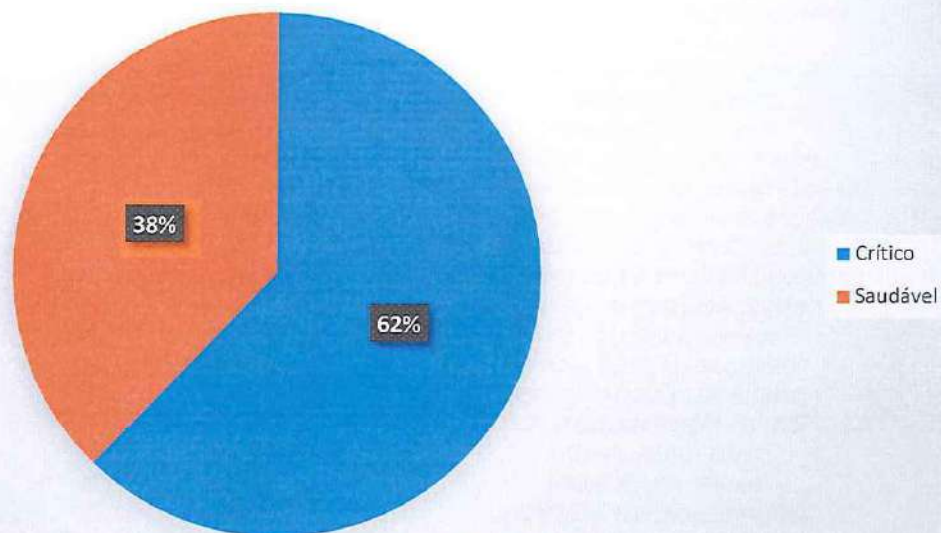

Teste de Flexibilidade - 06 a 17 anos - Todas Modalidades

Crítico	Saudável
153 (62%)	93 (38%)
TOTAL 246	

NOME	MODALIDADE	FLEXIBILIDADE	RESULTADO
ADRIANO FELIX DA SILVA	FUTEBOL	21	Crítico
ÂDRION CARLOS MARINHO MATOS	FUTEBOL	25	Saudável
AGATHA LAIS CARDOSO BISPO	MULTIESPORTE	9	Crítico
AILSON DE MESQUITA VIEIRA	FUTEBOL	24	Crítico
ALISSON OLIVEIRA DA SILVA	FUTEBOL	24	Crítico
ALMIR VICTOR SILVA BARBOSA	FUTEBOL	39	Saudável
AMANDA EVELLYN MORAES RODRIGUES	MULTIESPORTE	19	Crítico
AMANDA LIMA FEITOSA	ATLETISMO	18	Crítico
ANA BEATRIZ SILVA DOS SANTOS	ATLETISMO	27	Saudável
ANA CLARA ALVES RODRIGUES	KARATE	15	Crítico
ANA CLARA NASCIMENTO DOS SANTOS	ATLETISMO	28	Saudável
ANA GABRIELE PEREIRA RODRIGUES	ATLETISMO	26	Saudável
ANA JÚLIA LIMA ASSIS	FUTEBOL	34	Saudável
ANA KLARA MONTEIRO GONÇALVES	MULTIESPORTE	8	Crítico
ANA MICHELLE RODRIGUES SANTOS	KARATE	29	Saudável
ANA VITORIA DO NASCIMENTO	ATLETISMO	16	Crítico
ANA VITORIA VALE	ATLETISMO	23	Crítico
ANDRE LUIZ SANTOS COSTA	MULTIESPORTE	12	Crítico
ANDRÉ VINICIUS RODRIGUES	FUTEBOL	32	Saudável
ANDRESSA DALLAYLA GUIMARAES LEAL	ATLETISMO	27	Saudável
ANDRESSA RAMOS DE SALES	ATLETISMO	37	Saudável
ANDREY JUAN DE CARVALHO MIRANDA	MULTIESPORTE	22	Saudável
ANGELO GABRIEL SILVA DOS ANJOS	MULTIESPORTE	21	Crítico
ANTONIO CARLOS CARDOSO DIAS	KARATE	9	Crítico