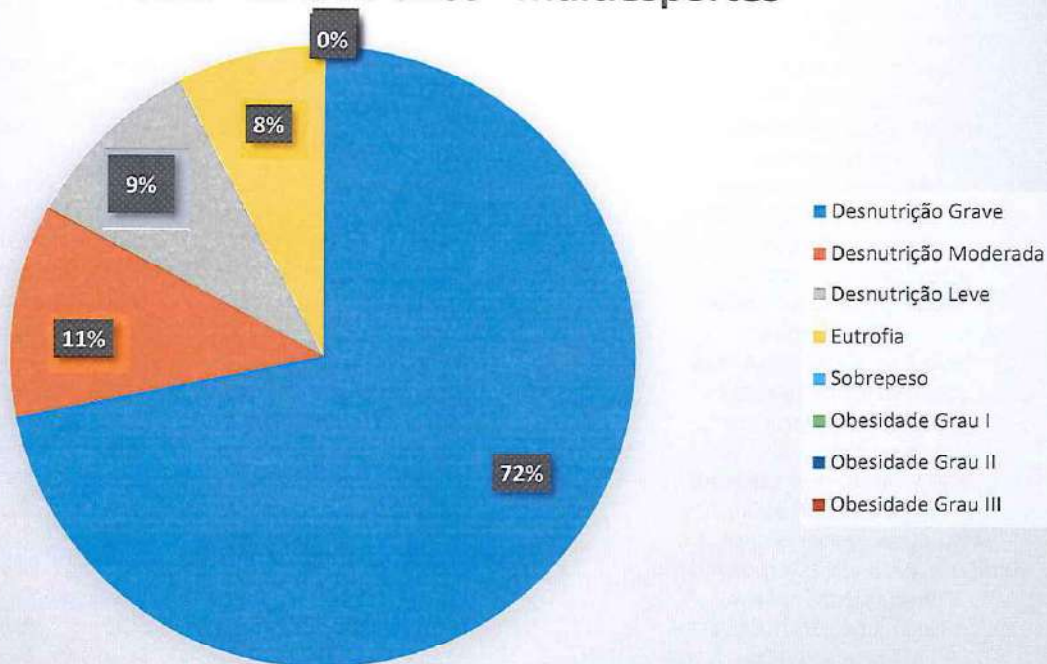

IMC - 06 a 09 anos - Multiesportes

Desnutrição Grave	Desnutrição Moderada	Desnutrição Leve	Eutrofia	Sobrepeso	Obesidade Grau I	Obesidade Grau II	Obesidade Grau III
84 (72%)	13 (11%)	11 (9%)	9 (8%)	0	0	0	0
TOTAL							117

NOME DO ALUNO	PESO	ALTURA	IMC	CLASSIFICAÇÃO
AGATA CRISTINA NASCIMENTO MACHADO	23,9	1,26	15,05	Desnutrição grave
ANDRE LUIZ SANTOS COSTA	32,3	1,34	17,99	Desnutrição leve
ANDREY JUAN DE CARVALHO MIRANDA	24,8	1,31	14,45	Desnutrição grave
ANGUS NICOLAS TEIXEIRA DE ALMEIDA	26,5	1,22	17,80	Desnutrição leve
ANTONIO SARAIVA SANTOS	21,7	1,2	15,07	Desnutrição grave
BETARIZ P . NASCIMENTO	29,2	1,29	17,55	Desnutrição leve
CAIO EMANUEL ACACIO DO NASCIMENTO	24	1,24	15,61	Desnutrição grave
CARLOS DANIEL NASCIMENTO	22,7	1,23	15,00	Desnutrição grave
FLAVIA LEITYCIA CHAVITO DA SILVA	23,5	1,24	15,28	Desnutrição grave
GABRIEL PEREIRA DE OLIVEIRA	20,4	1,18	14,65	Desnutrição grave
JHEMERSON RODRIGO SILVA DE SOUZA	27,2	1,27	16,86	Desnutrição moderada
JOAO RICARDO LUIZ DE MOURA	31,1	1,4	15,87	Desnutrição grave
JOYCE CAMILLY LOPES VIEIRA	24,7	1,26	15,56	Desnutrição grave
KAMILLY MARYELE ALVES DA SILVA	22,7	1,32	13,03	Desnutrição grave
LARA KAEMILLY ALMEIDA SILVA	27,7	1,26	17,45	Desnutrição leve
MAYCON DOUGLAS DA SILVA MARQUES	33,4	1,4	17,04	Desnutrição leve
MAYTE SOUZA DE SILVA	27,7	1,26	17,45	Desnutrição leve
NICOLLY DE SOUSA FEITOSA	25	1,24	16,26	Desnutrição moderada
PEDRO HENRIQUE MENEZES DE SOUZA	29,1	1,39	15,06	Desnutrição grave