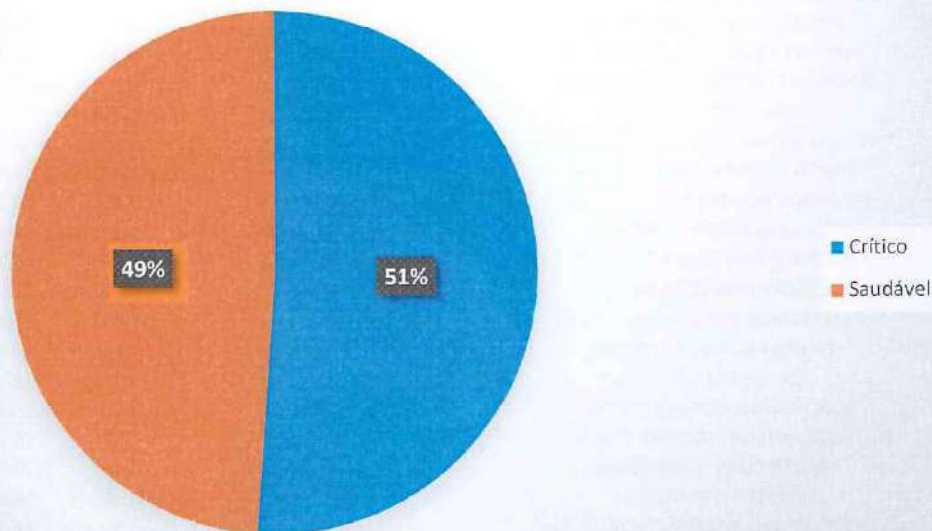

Teste de Flexibilidade - 06 a 09 anos - Multiesportes

Crítico	Saudável
70 (51%)	67 (49%)
TOTAL 137	

Nome do aluno	Flexibilidade (cm)	Resultado
AGATA CRISTINA NASCIMENTO MACHADO	21,5	Crítico
ANDRE LUIZ SANTOS COSTA	27,5	Saudável
ANDREY JUAN DE CARVALHO MIRANDA	29,5	Saudável
ANGUS NICOLAS TEIXEIRA DE ALMEIDA	28	Saudável
ANTONIO SARAIVA SANTOS	30	Saudável
BETARIZ P. NASCIMENTO	30,5	Saudável
CAIO EMANUEL ACACIO DO NASCIMENTO	21	Crítico
CARLOS DANIEL NASCIMENTO	28	Saudável
FLAVIA LEITYCIA CHAVITO DA SILVA	32	Saudável
GABRIEL PEREIRA DE OLIVEIRA	26	Saudável
GEANE VITORIA SANTOS SOUSA	3	Crítico
HUDISON ALMEIDA BRITO	29,5	Saudável
JHEMERSON RODRIGO SILVA DE SOUZA	26	Saudável
JOAO RICARDO LUIZ DE MOURA	30	Saudável
JOYCE CAMILLY LOPES VIEIRA	32,5	Saudável
KAMILLY MARYELE ALVES DA SILVA	24	Crítico
LARA KAEMILLY ALMEIDA SILVA	31,5	Saudável
IKARO DE OLIVEIRA LIMA	30	Saudável
MAYCON DOUGLAS DA SILVA MARQUES	15	Crítico
MAYTE SOUZA DE SILVA	32	Saudável
NICOLLY DE SOUSA FEITOSA	25,5	Crítico
PEDRO HENRIQUE MENEZES DE SOUZA	10,5	Crítico
RYAN ROBERTO DE SOUZA OLIVEIRA	21	Crítico
VANESSA GABRIELLY ALVES REIS	24	Crítico
VITÓRIA KETENLLY FERREIRA BRANDÃO	30	Saudável
WESLEY KAYRO SOUSA ALVES	22	Saudável