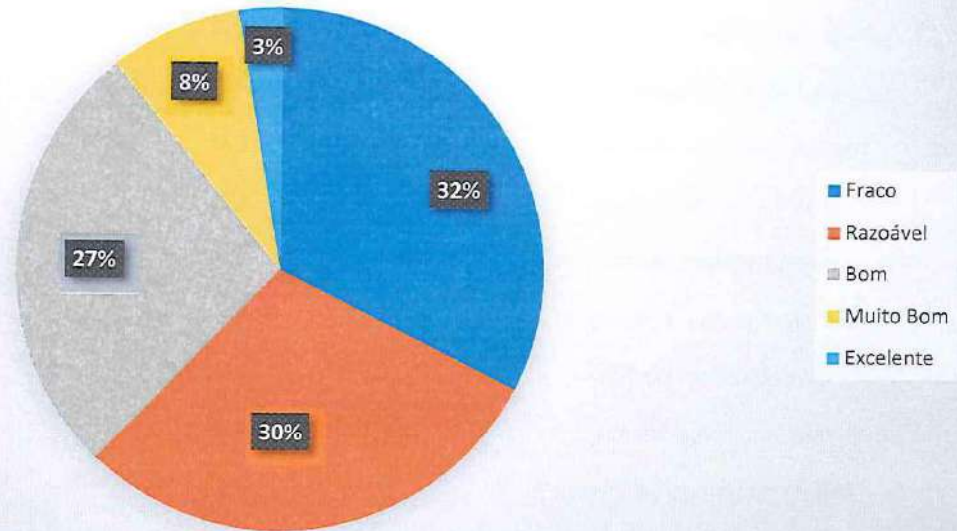

### Agilidade Quadrado - 12 e 13 anos - Futebol

Fraco	Razoável	Bom	Muito Bom	Excelente
12 (32%)	11 (30%)	10 (27%)	3 (8%)	1 (3%)
<b>TOTAL</b>				<b>37</b>

NOME DO ALUNO	AGILIDADE - QUADRADO (S)	RESULTADO
ANDRÉ VINÍCIUS R. SILVA	6,54	Razoável
CARLOS EDUARDO DA CRUZ PEREIRA	6,97	Fraco
CARLOS EDUARDO ROCHA DE SOUSA	6,59	Fraco
DAVID CONCEIÇÃO DA SILVA	6,65	Razoável
DANIEL PEREIRA DE OLIVEIRA	5,76	Muito Bom
DANIEL SOUSA SILVA	6,29	Bom
DIEGO LIMA ALVES	6,9	Fraco
ELQUISLÃ PEREIRA DO NASCIMENTO	6,26	Razoável
EMANUEL VICTOR O. DE LIMA	6,19	Bom
FABRICIO BARROS CORREIA	6,08	Bom
FELIPE SILVA FEITOSA	7,34	Fraco
IAN SOUSA CARVALHO	6,38	Razoável
JARDESON PATRICIO BRANDAO TORRES	7,87	Fraco