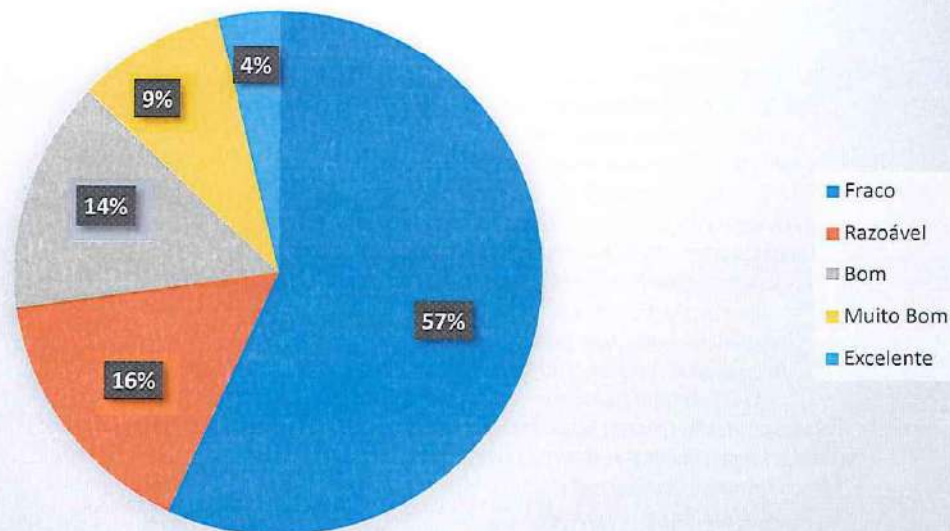

Lançamento de Medicineball - 06 a 09 anos - Multiesportes

Fraco	Razoável	Bom	Muito Bom	Excelente
75 (57%)	21 (16%)	19 (14%)	12 (9%)	5 (4%)
TOTAL				132

Nome do aluno	F.E- Medicineball (cm)	Resultado
AGATA CRISTINA NASCIMENTO MACHADO	150	Fraco
ANDRE LUIZ SANTOS COSTA	180	Razoável
ANDREY JUAN DE CARVALHO MIRANDA	180	Razoável
ANTONIO SARAIVA SANTOS	150	Fraco
BETARIZ P . NASCIMENTO	195	Razoável
CAIO EMANUEL ACACIO DO NASCIMENTO	160	Fraco
CARLOS DANIEL NASCIMENTO	120	Fraco
FLAVIA LEITYCIA CHAVITO DA SILVA	170	Razoável
GABRIEL PEREIRA DE OLIVEIRA	170	Fraco
HUDISON ALMEIDA BRITO	290	Muito Bom
JHEMERSON RODRIGO SILVA DE SOUZA	210	Bom
JOAO RICARDO LUIZ DE MOURA	200	Razoável
JOYCE CAMILLY LOPES VIEIRA	170	Razoável
KAMILLY MARYELE ALVES DA SILVA	200	Razoável
LARA KAEMILLY ALMEIDA SILVA	193,5	Razoável
IKARO DE OLIVEIRA NUNES	171,5	Fraco
MAYCON DOUGLAS DA SILVA MARQUES	210	Bom
MAYTE SOUZA DE SILVA	200	Muito Bom
NICOLLY DE SOUSA FEITOSA	190	Bom
PEDRO HENRIQUE MENEZES DE SOUZA	250	Muito Bom
RYAN ROBERTO DE SOUZA OLIVEIRA	170	Fraco
VANESSA GABRIELLY ALVES REIS	170	Fraco
VITÓRIA KETENLLY FERREIRA BRANDÃO	210	Bom
WESLEY KAYRO SOUSA ALVES	210	Bom
ANA LÚCIA DA CRUZ PEREIRA	120	Fraco