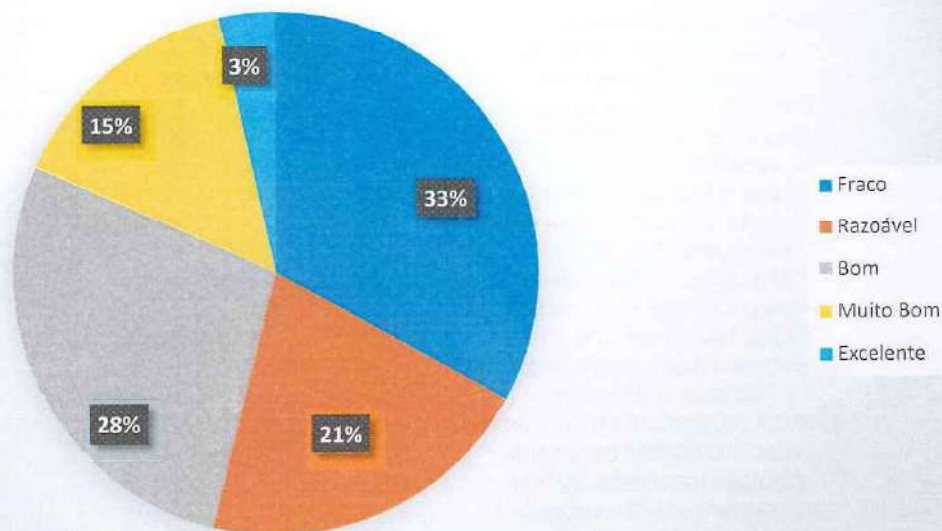

Salto Parado - 06 a 09 anos - Multiesportes

Fraco	Razoável	Bom	Muito Bom	Excelente
38 (33%)	24 (21%)	32 (28%)	17 (15%)	4 (3%)
TOTAL				115

Nome do aluno	F.E-Salto Parado(cm)	Resultado
AGATA CRISTINA NASCIMENTO MACHADO	110	Razoável
ANDRE LUIZ SANTOS COSTA	136	Bom
ANDREY JUAN DE CARVALHO MIRANDA	80	Fraco
ANGUS NICOLAS TEIXEIRA DE ALMEIDA	148	Muito Bom
ANTONIO SARAIVA SANTOS	138	Razoável
BETARIZ P. NASCIMENTO	117	Razoável
GABRIEL PEREIRA DE OLIVEIRA	103	Fraco
HUDISON ALMEIDA BRITO	148	Bom
JHEMERSON RODRIGO SILVA DE SOUZA	133	Bom
JOAO RICARDO LUIZ DE MOURA	159	Muito Bom
JOYCE CAMILLY LOPES VIEIRA	119	Bom
KAMILLY MARYELE ALVES DA SILVA	123	Razoável
LARA KAEMILLY ALMEIDA SILVA	127	Bom
IKARO DE OLIVEIRA NUNES	109	Fraco
PEDRO HENRIQUE MENEZES DE SOUZA	190	Excelente
RYAN ROBERTO DE SOUZA OLIVEIRA	119	Razoável
VANESSA GABRIELLY ALVES REIS	137	Bom
WESLEY KAYRO SOUSA ALVES	126	Razoável
ANTONIO WALACY PEREIRA DA SILVA	100	Fraco
ARTHUR OLIVEIRA	102	Fraco
AYLA VITORIA NASCIMENTO	106	Fraco
CLEILSON DA SILVA CARDOSO	120	Razoável
DANIEL DA COSTA CARVALHO	128	Bom
ELIZEU FERREIRA DO NASCIMENTO	134	Bom
EMERSON DE LIMA RODRIGUES	100	Fraco