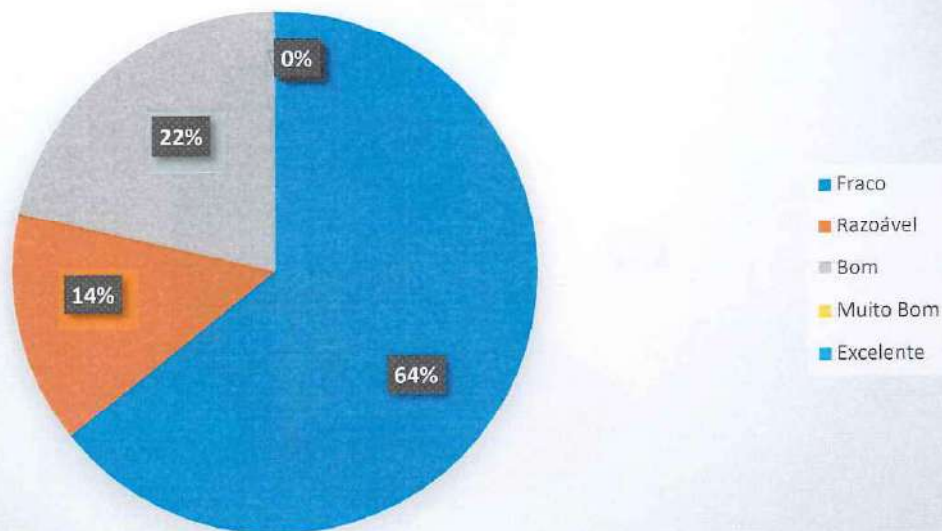

Agilidade Quadrado - 16 e 17 anos - Futebol

Fraco	Razoável	Bom	Muito Bom	Excelente
9 (64%)	2 (14%)	3 (22%)	0	0
TOTAL				14

Nome do aluno	Agilidade - Quadrado (s)	Resultado
ADRION CARLOS MARINHO	6,66	Razoável
AILSSON DE MESQUITA VIEIRA	6,15	Fraco
AYALAS LIMA DE SOUZA	6,73	Fraco
DOUGLAS DIAS MIRANDA	5,86	Razoável
JACKSON DA CRUZ PEREIRA	7,17	Fraco
KAINAN VITOR RODRIGUES SILVA	6,72	Fraco
KAREM KELLY BATISTA MAGALHÃES	6,41	Bom
KAUAN ARAUJO SILVA	5,55	Bom
LÁZARO BORGES CHAVITO	6,46	Fraco
LIOSMAR CIPRIANO DOS SANTOS	6,93	Fraco
PAULO HENRIQUE PEREIRA TOMAZ	5,69	Bom
RUAN COSTA DO NASCIMENTO	6,35	Fraco
RUAN VITOR COSTA MELO	6,58	Fraco
WEBERT DAS SILVA RAMOS	6,72	Fraco