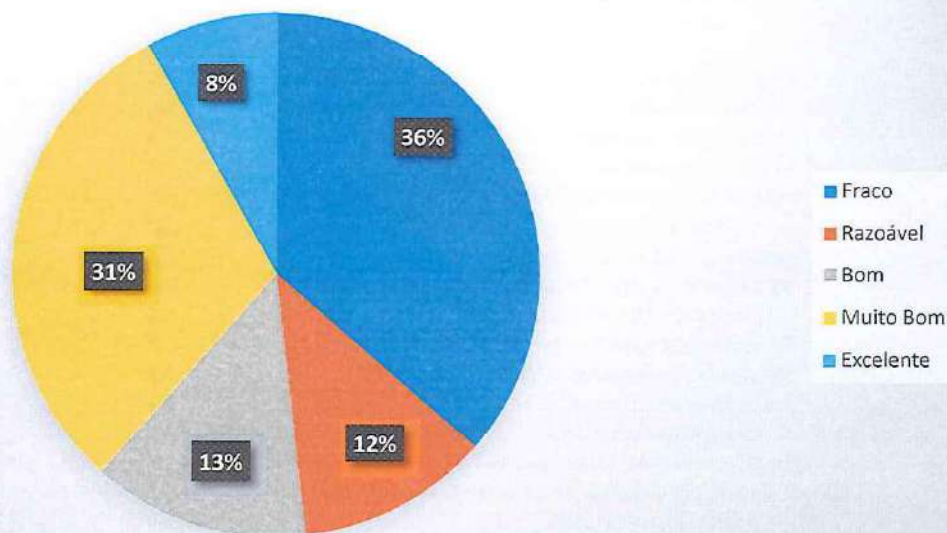

Velocidade 20 metros - 06 a 09 anos - Multiesportes

Fraco	Razoável	Bom	Muito Bom	Excelente
49 (36%)	16 (12%)	18 (13%)	41 (31%)	11 (8%)
TOTAL				135

Nome do aluno	Velocidade - 20 Metros (s)	Resultado
AGATA CRISTINA NASCIMENTO MACHADO	4,7	Razoável
ANDRE LUIZ SANTOS COSTA	4,1	Bom
ANDREY JUAN DE CARVALHO MIRANDA	4,7	Fraco
ANGUS NICOLAS TEIXEIRA DE ALMEIDA	4	Muito Bom
ANTONIO SARAIVA SANTOS	4	Bom
BETARIZ P. NASCIMENTO	4,3	Razoável
CAIO EMANUEL ACACIO DO NASCIMENTO	3,6	Muito Bom
CARLOS DANIEL NASCIMENTO	4,6	Fraco
FLAVIA LEITYCIA CHAVITO DA SILVA	4,1	Muito Bom
GABRIEL PEREIRA DE OLIVEIRA	4	Muito Bom
GEANE VITORIA SANTOS SOUSA	5	Fraco
HUDISON ALMEIDA BRITO	3,9	Bom
JHEMERSON RODRIGO SILVA DE SOUZA	3,8	Muito Bom
JOAO RICARDO LUIZ DE MOURA	3,4	Muito Bom
JOYCE CAMILLY LOPES VIEIRA	3,7	Excelente
KAMILLY MARYELE ALVES DA SILVA	4,1	Bom
LARA KAEMILLY ALMEIDA SILVA	3,8	Muito Bom
IKARO DE OLIVEIRA	4,4	Razoável
MAYCON DOUGLAS DA SILVA MARQUES	3,9	Muito Bom
MAYTE SOUZA DE SILVA	4	Muito Bom
NICOLLY DE SOUSA FEITOSA	3,4	Muito Bom
PEDRO HENRIQUE MENEZES DE SOUZA	3,4	Excelente
RYAN ROBERTO DE SOUZA OLIVEIRA	4,6	Fraco
VANESSA GABRIELLY ALVES REIS	5	Fraco
VITÓRIA KETENLLY FERREIRA BRANDÃO	4,5	Fraco
WESLEY KAYRO SOUSA ALVES	3,4	Excelente