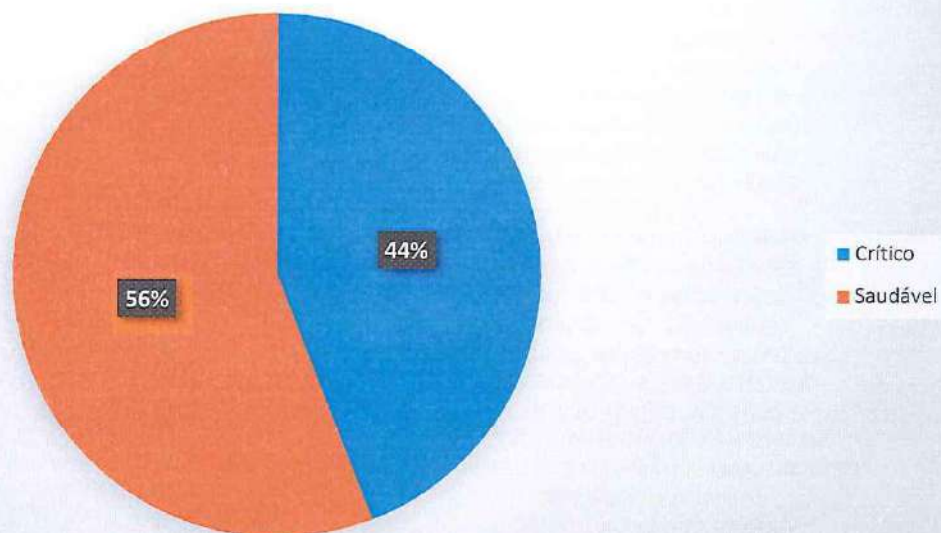

Teste de Flexibilidade - 06 a 09 anos - Multiesportes

Crítico	Saudável
58 (44%)	75 (56%)
TOTAL 133	

Nome do aluno	F.R. (Abdominal)	Resultado
AGATA CRISTINA NASCIMENTO MACHADO	26	Saudável
ANDRE LUIZ SANTOS COSTA	25	Saudável
ANDREY JUAN DE CARVALHO MIRANDA	9	Crítico
ANGUS NICOLAS TEIXEIRA DE ALMEIDA	25	Saudável
ANTONIO SARAIVA SANTOS	22	Saudável
BETARIZ P. NASCIMENTO	24	Saudável
CAIO EMANUEL ACACIO DO NASCIMENTO	24	Saudável
CARLOS DANIEL NASCIMENTO	12	Crítico
FLAVIA LEITYCIA CHAVITO DA SILVA	9	Crítico
GABRIEL PEREIRA DE OLIVEIRA	31	Saudável
GEANE VITORIA SANTOS SOUSA	29	Saudável
HUDISON ALMEIDA BRITO	45	Saudável
JHEMERSON RODRIGO SILVA DE SOUZA	31	Saudável
JOAO RICARDO LUIZ DE MOURA	32	Saudável
JOYCE CAMILLY LOPES VIEIRA	30	Saudável
KAMILLY MARYELE ALVES DA SILVA	30	Saudável
LARA KAEMILLY ALMEIDA SILVA	31	Saudável
IKARO DE OLIVEIRA NUNES	16	Crítico
MAYCON DOUGLAS DA SILVA MARQUES	41	Saudável
MAYTE SOUZA DE SILVA	31	Saudável
NICOLLY DE SOUSA FEITOSA	32	Saudável
PEDRO HENRIQUE MENEZES DE SOUZA	20	Crítico
RYAN ROBERTO DE SOUZA OLIVEIRA	24	Saudável
VANESSA GABRIELLY ALVES REIS	8	Crítico
VITÓRIA KETENLLY FERREIRA BRANDÃO	15	Crítico
WESLEY KAYRO SOUSA ALVES	18	Crítico