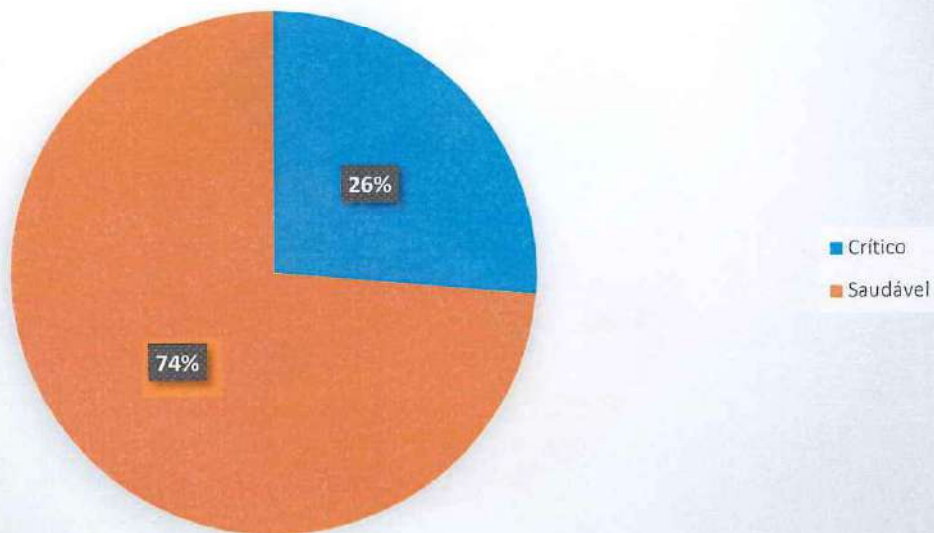

Resistência Geral 9' - 16 e 17 anos - Futebol

Crítico	Saudável
5 (26%)	14 (74%)
TOTAL	
19	

Nome do aluno	Resistência Geral 9' (m)	Resultado
AILSSON DE MESQUITA VIEIRA	2100	Saudável
AYALAS LIMA DE SOUZA	1850	Saudável
DEVID PEREIRA CAVALCANTE	1900	Saudável
DOUGLAS DIAS MIRANDA	2200	Saudável
DOUGLAS NUNES DOS SANTOS	1750	Saudável
ENZO KLUYVER LIMA DA SILVA	2220	Saudável
GABRIEL DOS SANTOS SILVA	1700	Crítico
GUILHERME DA SILVA ARAÚJO	1750	Saudável
JACKSON DA CRUZ PEREIRA	1600	Crítico
JHONATAS MORAES SILVA	1850	Saudável
JOALISSON NASCIMENTO ALVES	2300	Saudável
KAIC DOS SANTOS	2140	Saudável
LÁZARO BORGES CHAVITO	2320	Saudável
LIOSMAR CIPRIANO DOS SANTOS	2280	Saudável
MARLISSON RUAN MORAIS BRILHANTE	2230	Saudável
PAULO HENRIQUE PEREIRA TOMAZ	1660	Crítico
RUAN VITOR COSTA MELO	1750	Saudável
WELLITON ALVES DE OLIVEIRA	1550	Crítico
YGOR SAMAEL CARVALHO SANTOS	1256	Crítico