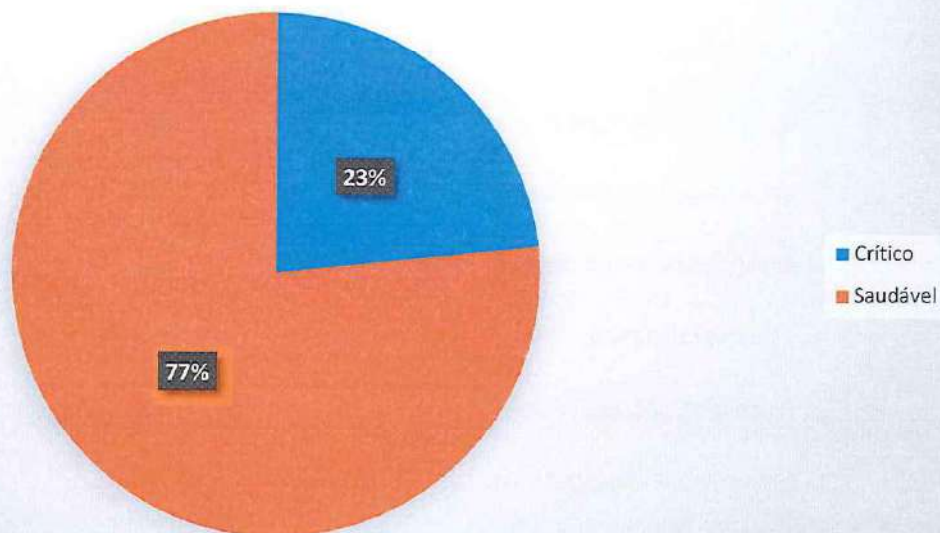

Resistência Abdominal - 14 e 15 anos - Futebol

Crítico	Saudável
7 (23%)	23 (77%)
TOTAL 30	

NOME DO ALUNO	F.R (ABDOMINAL)	RESULTADO
ALMIR VICTOR SILVA BARBOSA	42	Saudável
ANDRÉ CARVALHO ARAÚJO	30	Crítico
CAIO BATISTA MOURÃO	54	Saudável
CARLOS HENRIQUE SANTOS RODRIGUES	46	Saudável
CICERO DAVID RIBEIRO DE SOUSA	35	Saudável
DAVI SILVA SÁ	36	Saudável
DAVID BRICE TEIXEIRA DE ALMEIDA	45	Saudável
DEILSON DE LIMA CAVALCANTE	45	Saudável
ECTOR DEYVIDE DA SILVA ALVES	42	Saudável
ERICK ALEXANDRE ARAÚJO	46	Saudável