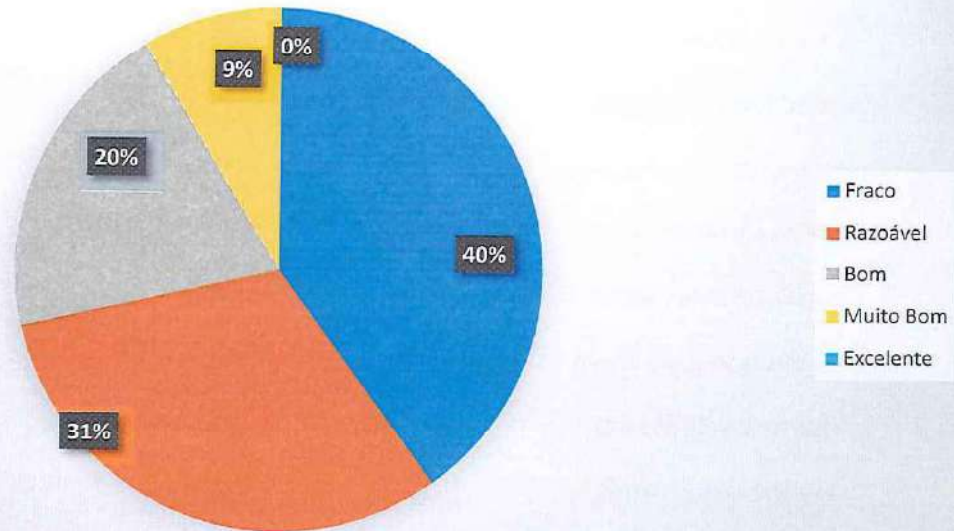

Velocidade 20 Metros - 12 e 13 anos - Futebol

Fraco	Razoável	Bom	Muito Bom	Excelente
14 (40%)	11 (31%)	7 (20%)	3 (9%)	0
TOTAL				37

NOME DO ALUNO	VELOCIDADE - 20 METROS (S)	RESULTADO
ANDRÉ VINÍCIUS R. SILVA	3,9	Razoável
CARLOS EDUARDO DA CRUZ PEREIRA	3,98	Fraco
CARLOS EDUARDO ROCHA DE SOUSA	3,67	Razoável
CÍCERO DAVID R. DE SOUSA	3,42	Muito Bom
DAVID CONCEIÇÃO DA SILVA	3,96	Fraco
DANIEL PEREIRA DE OLIVEIRA	3,72	Bom
DANIEL SOUSA SILVA	3,63	Bom
DIEGO LIMA ALVES	3,81	Fraco
ELQUISLÂ PEREIRA DO NASCIMENTO	3,66	Razoável
EMANUEL VICTOR O. DE LIMA	3,62	Bom
FABRICIO BARROS CORREIA	3,61	Bom