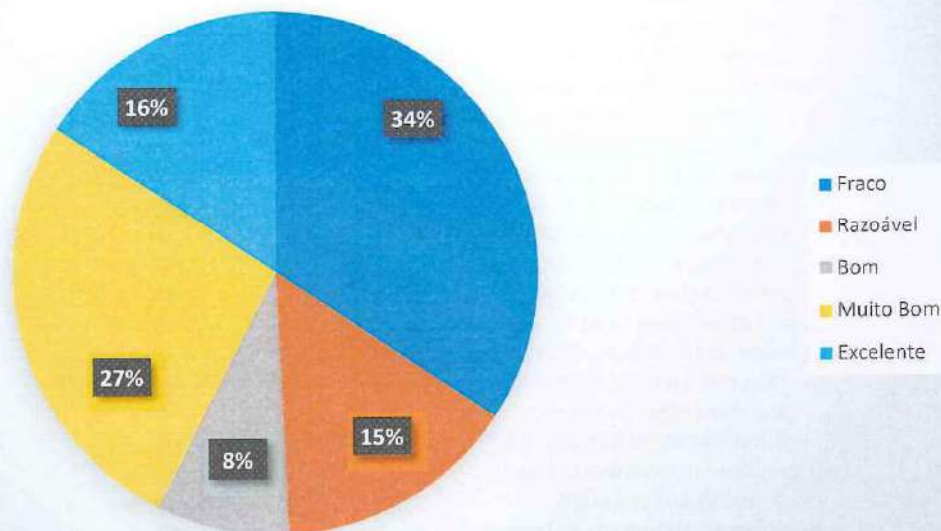

Resistência Geral 6'(m) - 06 a 09 anos - Multiesportes

Fraco	Razoável	Bom	Muito Bom	Excelente
46 (34%)	20 (27%)	11 (8%)	36 (27%)	21 (16%)
TOTAL				134

NOME DO ALUNO	RESISTÊNCIA GERAL 6' (M)	RESULTADO
AGATA CRISTINA NASCIMENTO MACHADO	800	Muito Bom
ANDRE LUIZ SANTOS COSTA	820	Razoável
ANDREY JUAN DE CARVALHO MIRANDA	400	Fraco
ANGUS NICOLAS TEIXEIRA DE ALMEIDA	420	Fraco
ANTONIO SARAIVA SANTOS	820	Fraco
BETARIZ P. NASCIMENTO	820	Bom
CAIO EMANUEL ACACIO DO NASCIMENTO	820	Razoável
CARLOS DANIEL NASCIMENTO	500	Fraco
FLAVIA LEITYCIA CHAVITO DA SILVA	800	Muito Bom
GABRIEL PEREIRA DE OLIVEIRA	400	Fraco
GEANE VITORIA SANTOS SOUSA	400	Fraco
HUDISON ALMEIDA BRITO	400	Fraco
JHEMERSON RODRIGO SILVA DE SOUZA	400	Fraco
JOAO RICARDO LUIZ DE MOURA	800	Fraco
JOYCE CAMILLY LOPES VIEIRA	800	Muito Bom
KAMILLY MARYELE ALVES DA SILVA	829	Bom
KARINE COSTA MEDEIROS	820	Muito Bom
LARA KAEMILLY ALMEIDA SILVA	800	Razoável
MARIA CLARA RODRIGUES DE OLIVEIRA	600	Fraco
MAYCON DOUGLAS DA SILVA MARQUES	540	Fraco
MAYTE SOUZA DE SILVA	700	Razoável
NICOLLY DE SOUSA FEITOSA	800	Fraco
PEDRO HENRIQUE MENEZES DE SOUZA	800	Razoável
RYAN ROBERTO DE SOUZA OLIVEIRA	800	Bom
VANESSA GABRIELLY ALVES REIS	800	Bom
VITÓRIA KETENLLY FERREIRA BRANDÃO	400	Fraco
WESLEY KAYRO SOUSA ALVES	480	Fraco
ANA LÚCIA DA CRUZ PEREIRA	890	Razoável
ANTONIO WALACY PEREIRA DA SILVA	850	Razoável