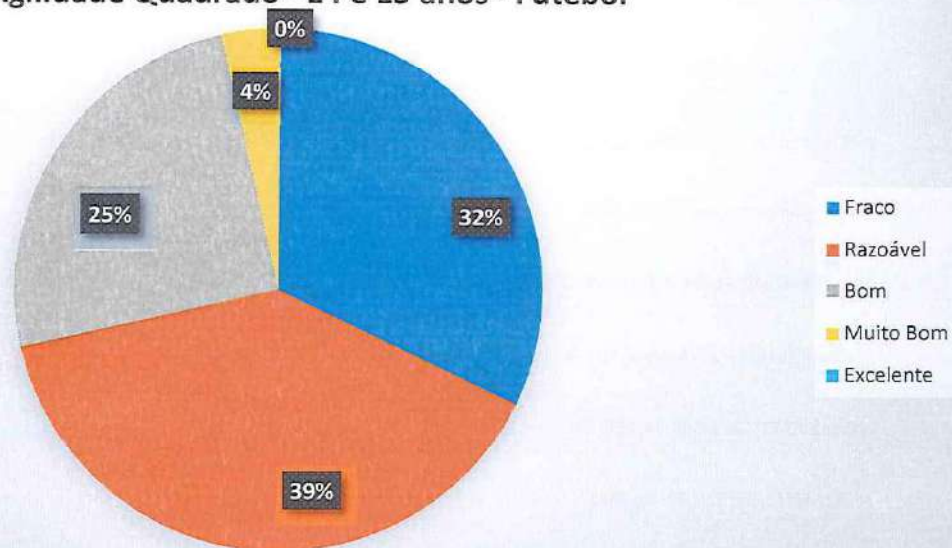

Agilidade Quadrado - 14 e 15 anos - Futebol

Fraco	Razoável	Bom	Muito Bom	Excelente
9 (32%)	11 (39%)	7 (25%)	1 (4%)	0
TOTAL				28

Nome do aluno	Agilidade - Quadrado (s)	Resultado
ALMIR VICTOR SILVA BARBOSA	6,09	Razoável
ANDRÉ CARVALHO ARAÚJO	6,66	Fraco
CARLOS HENRIQUE SANTOS RODRIGUES	6,86	Fraco
CICERO DAVID RIBEIRO DE SOUSA	7,08	Fraco
DAVI SILVA SÁ	5,96	Bom
DAVID BRICE TEIXEIRA DE ALMEIDA	5,84	Bom
DEILSON DE LIMA CAVALCANTE	5,7	Bom
ECTOR DEYVIDE DA SILVA ALVES	6,29	Fraco
ERICK ALEXANDRE ARAÚJO	6,69	Fraco
IAGO SILVA DE JESUS	5,47	Muito Bom